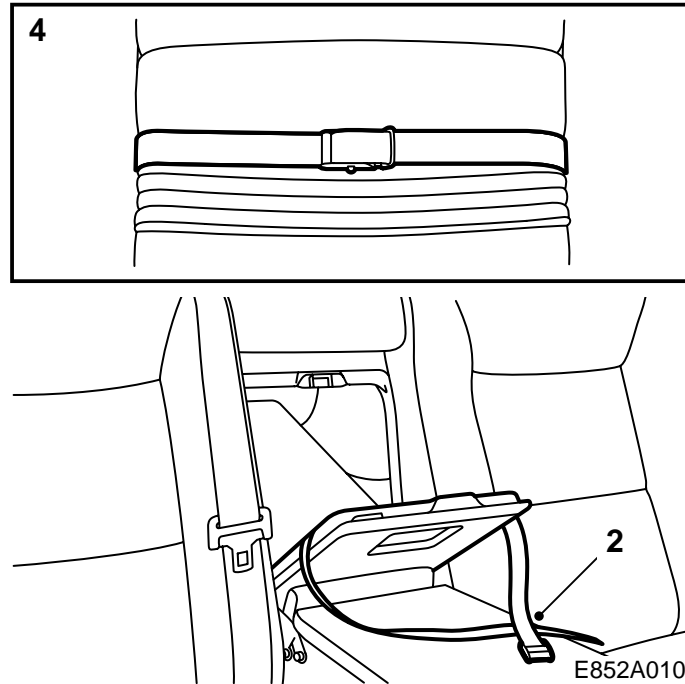

## Saab 900 3 门/5 门车型 M94- , Saab 9-3 3 门/5 门车型 , Saab 9-5 4 门车型

后座中央扶手安全固定带

Accessories Part No.	Group	Date	Instruction Part No.	Replaces
400 108 262	9:88-7	Aug 99	50 27 453	50 27 453 Apr 97

E852A009

使用之前请首先阅读整个说明书。

**⚠ 警告**

在 Saab 900M94-3 门/5 门车型、Saab 9-3 3 门/5 门车型和 Saab 9-5 4 门车型汽车的后座中间位置面朝后安装儿童座时，例如安装 Saab Child Seat，必须用此安全固定带将后座中央扶手锁住。否则若发生意外车头撞车，中央扶手有倒下的危险。

- 1 将中央扶手和滑雪板窗折下。
- 2 将固定带绕住滑雪板窗，将滑雪板窗折回原位，使其完全锁定。
- 3 折回中央扶手。
- 4 使用安全固定带刚好在中央扶手的松紧带之上绑紧扶手。

不要拉得过紧以至中央扶手变形。