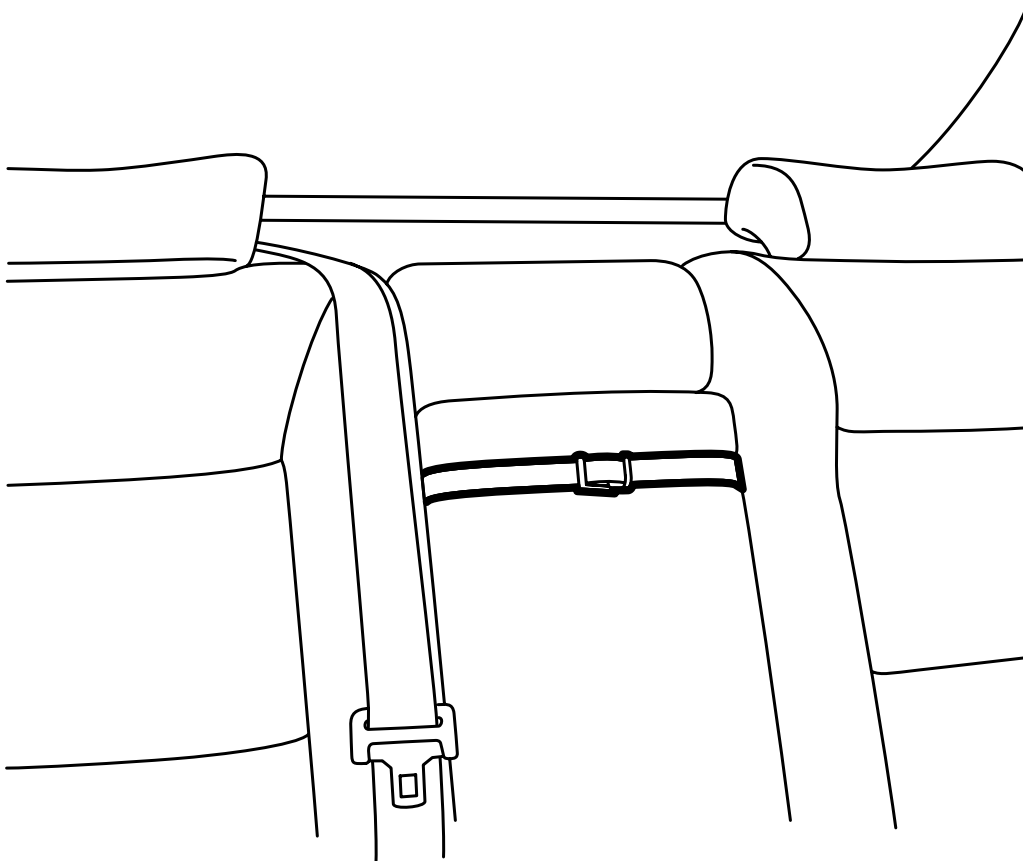

## Saab 900 3 门/5 门车型 M94- , Saab 9-3 3 门/5 门车型 , Saab 9-5 4 门车型

后座中央扶手安全固定带

Accessories Part No.	Group	Date	Instruction Part No.	Replaces
400 108 262	9:88-7	Aug 99	50 27 453	50 27 453 Apr 97

E852A009

使用之前请首先阅读整个说明书。

**⚠ 警告**

在 Saab 900M94-3 门/5 门车型、Saab 9-3 3 门/5 门车型和 Saab 9-5 4 门车型汽车的后座中间位置面朝后安装儿童座时，例如安装 Saab Child Seat，必须用此安全固定带将后座中央扶手锁住。否则若发生意外车头撞车，中央扶手有倒下的危险。

- 1 将中央扶手和滑雪板窗折下。
- 2 将固定带绕住滑雪板窗，将滑雪板窗折回原位，使其完全锁定。
- 3 折回中央扶手。
- 4 使用安全固定带刚好在中央扶手的松紧带之上绑紧扶手。

不要拉得过紧以至中央扶手变形。