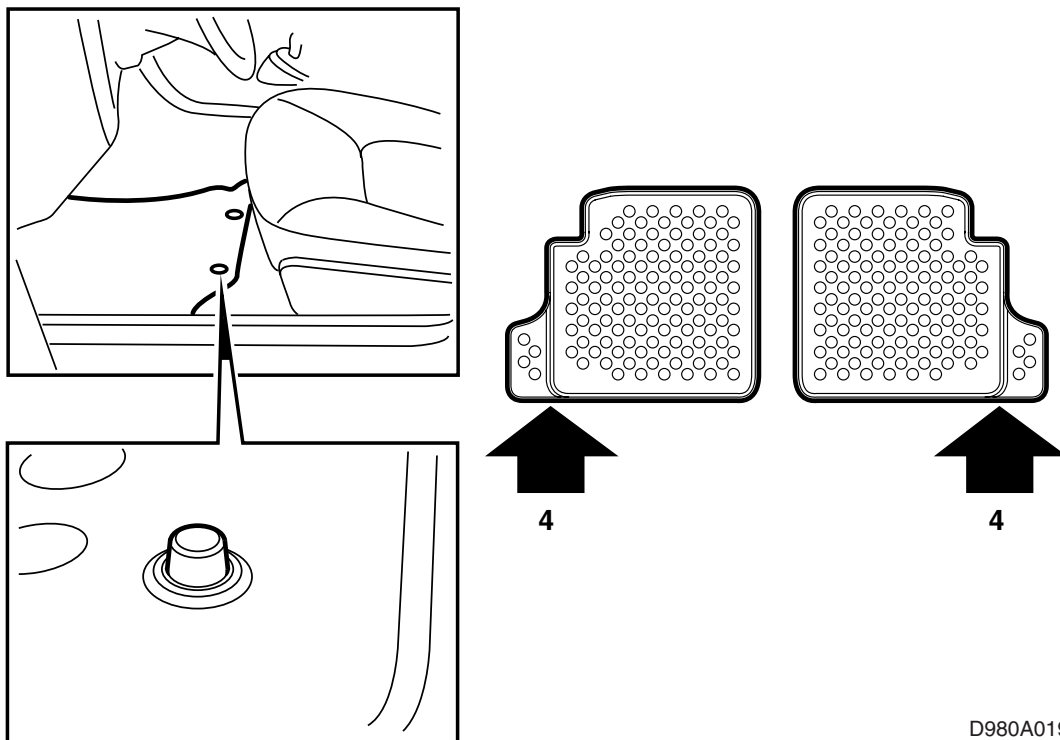

**MONTERINGSANVISNING · INSTALLATION INSTRUCTIONS
MONTAGEANLEITUNG · INSTRUCTIONS DE MONTAGE**

Saab 9-3 (9400) -M03

橡胶脚垫套件

Accessories Part No.	Group	Date	Instruction Part No.	Replaces
400 110 409 (RHD) 400 110 417 (LHD)	8:52-16	Sep 04	47 42 391	47 42 391 Sep 97

D980A018

橡胶脚垫

D980A019

- 1 将车厢脚垫放置在车内。
- 2 将前座脚垫压入其固定装置中。
- 3 将安装说明书放入车内。

警告

注意应该使驾驶员位置的脚垫固定妥当，以免脚垫向前滑入离合器、刹车和油门踏板下面。

- 4 **敞篷车和 3 门车型汽车**：应该按照脚垫上的记号剪掉后座橡胶脚垫。