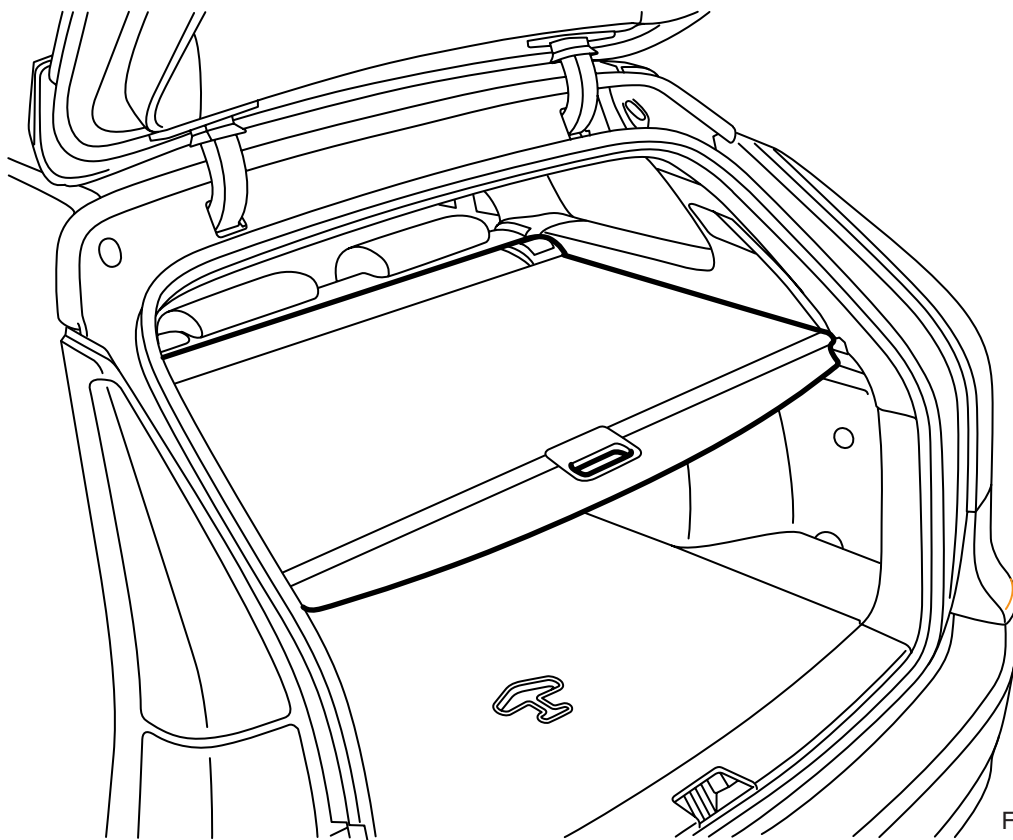

**MONTERINGSANVISNING · INSTALLATION INSTRUCTIONS
MONTAGEANLEITUNG · INSTRUCTIONS DE MONTAGE**

**Saab 9-3 5 車型 M06-
行李廂遮簾**

Accessories Part No.	Group	Date	Instruction Part No.	Replaces
12 796 049	9:89-28	Oct 05	32 025 590	12 796 049 Feb 05

F980A369

1 安裝

⚠ 警告

如果遮簾匣安裝不正確，其會脫落並且在發生撞車、急煞車或類似情況時，導致人員受傷。

2 拆卸

重要事項

此僅為一個遮簾，經受不住負重。