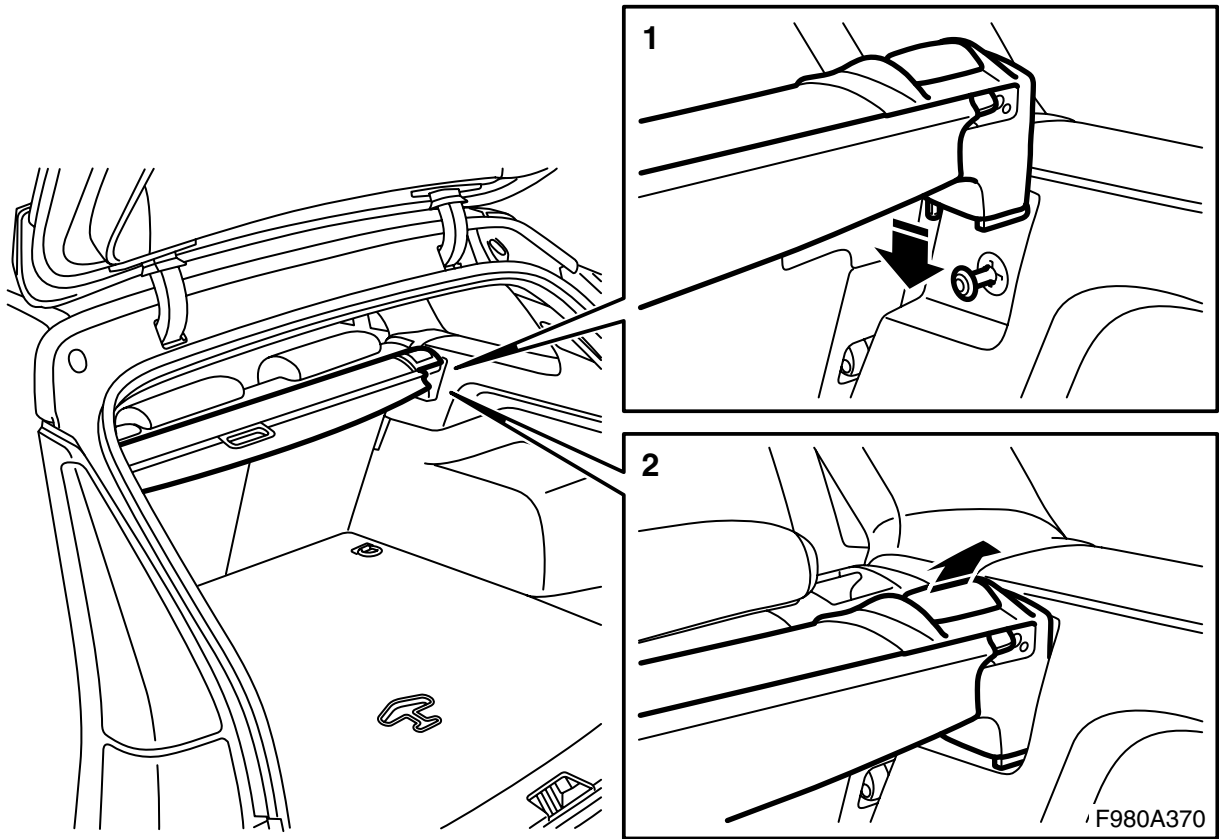

**MONTERINGSANVISNING · INSTALLATION INSTRUCTIONS
MONTAGEANLEITUNG · INSTRUCTIONS DE MONTAGE**

**Saab 9-3 5 車型 M06-
行李廂遮簾**

Accessories Part No.	Group	Date	Instruction Part No.	Replaces
12 796 049	9:89-28	Oct 05	32 025 590	12 796 049 Feb 05

F980A369

1 安裝

⚠ 警告

如果遮簾匣安裝不正確，其會脫落並且在發生撞車、急煞車或類似情況時，導致人員受傷。

2 拆卸

重要事項

此僅為一個遮簾，經受不住負重。