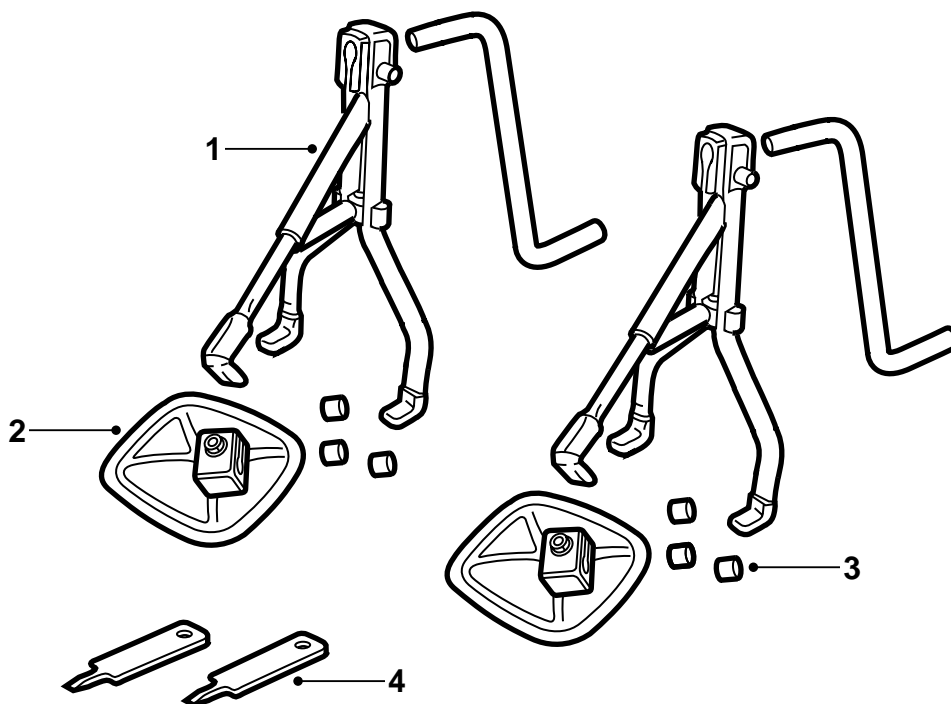

**SAAB****MONTERINGSANVISNING · INSTALLATION INSTRUCTIONS  
MONTAGEANLEITUNG · INSTALLATIONS DE MONTAGE**

## Saab 900 M94-, Saab 9000 M85-, Saab 9-3

旅行掛車後視鏡

Accessories Part No.	Group	Date	Instruction Part No.	Replaces
400 100 921 400 100 939	8:49-5	Sep 98	86 79 672	75 02 81 Dec 92

- 1 帶固定座的延長臂 (2件)
- 2 後視鏡殼體 (2件)
- 3 保護帽 (6件)
- 4 工具 (2件)

- 1 打開引擎蓋。
- 2 首先裝入固定下固定座，然後安裝固定上固定座在前葉子板邊緣。
- 3 安裝固定後視鏡殼體的支撐臂。
- 4 安裝後視鏡殼體。
- 5 調整後視鏡和支撐臂，並且擰緊螺栓。
- 6 **安裝保護帽。**
- 7 關閉引擎蓋。

**拆卸時：** 打開引擎蓋，首先鬆脫上固定座掛合，然後拆卸下固定座。