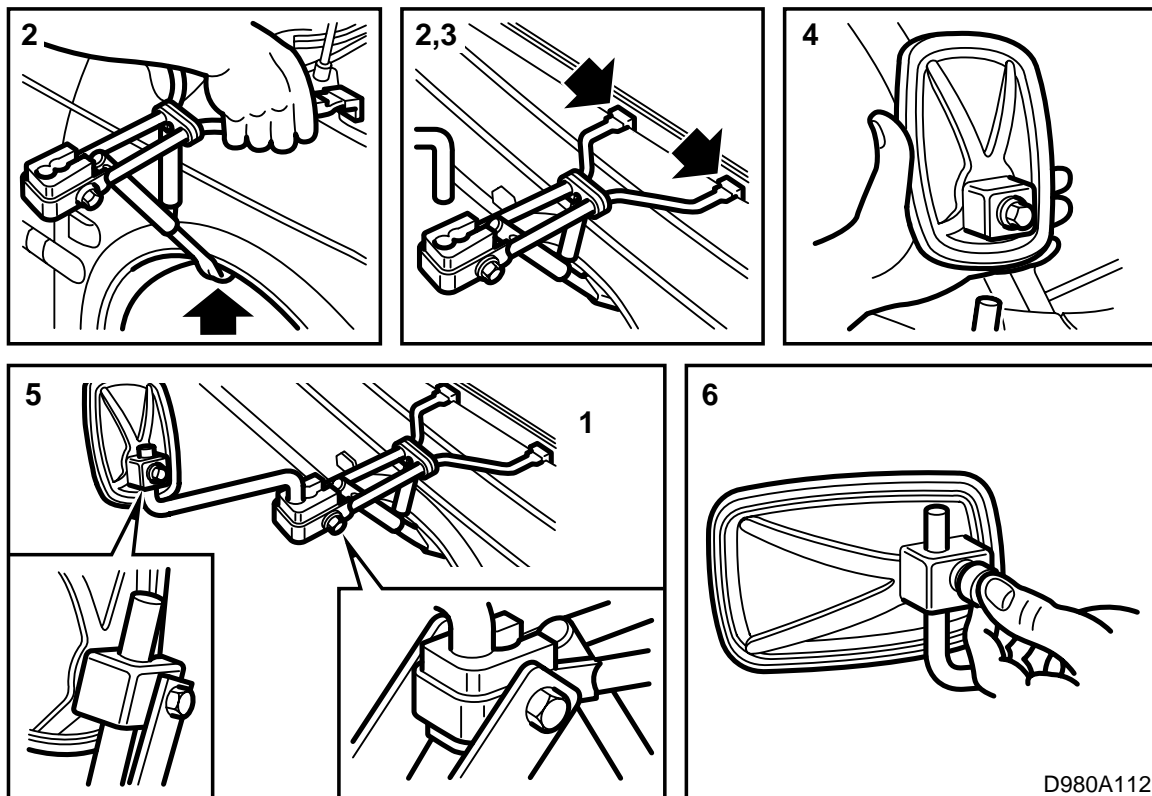

## Saab 900 M94-, Saab 9000 M85-, Saab 9-3

旅行掛車後視鏡

Accessories Part No.	Group	Date	Instruction Part No.	Replaces
400 100 921 400 100 939	8:49-5	Sep 98	86 79 672	75 02 81 Dec 92

- 1 帶固定座的延長臂 (2件)
- 2 後視鏡殼體 (2件)
- 3 保護帽 (6件)
- 4 工具 (2件)

- 1 打開引擎蓋。
- 2 首先裝入固定下固定座，然後安裝固定上固定座在前葉子板邊緣。
- 3 安裝固定後視鏡殼體的支撐臂。
- 4 安裝後視鏡殼體。
- 5 調整後視鏡和支撐臂，並且擰緊螺栓。
- 6 **安裝保護帽。**
- 7 關閉引擎蓋。

**拆卸時：** 打開引擎蓋，首先鬆脫上固定座掛合，然後拆卸下固定座。