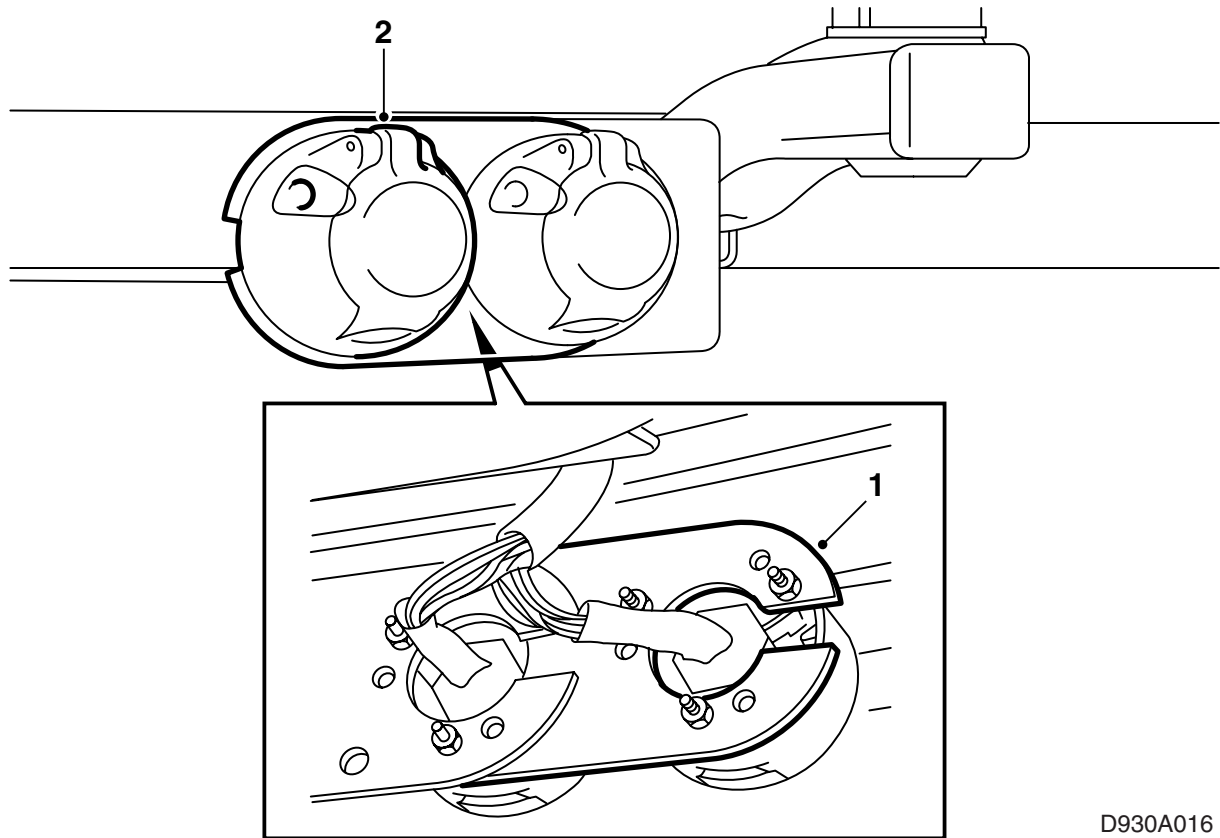

**MONTERINGSANVISNING · INSTALLATION INSTRUCTIONS
MONTAGEANLEITUNG · INSTRUCTIONS DE MONTAGE**

Saab 900 M94-98 , Saab 9-3

接頭固定板 7+7 接腳，固定式拖車鉤附件，套件號 400 108 304

Accessories Part No.	Group	Date	Instruction Part No.	Replaces
400 106 050	9:86-01	Feb 98	47 23 839	

D930A015

D930A016

- 1 安裝接頭固定板，使線束的缺口朝斜下方，介於右插頭和拖車鉤接頭固定板之間。接頭的安裝方式，應該使得蓋子朝上打開。
- 2 安裝左接頭。