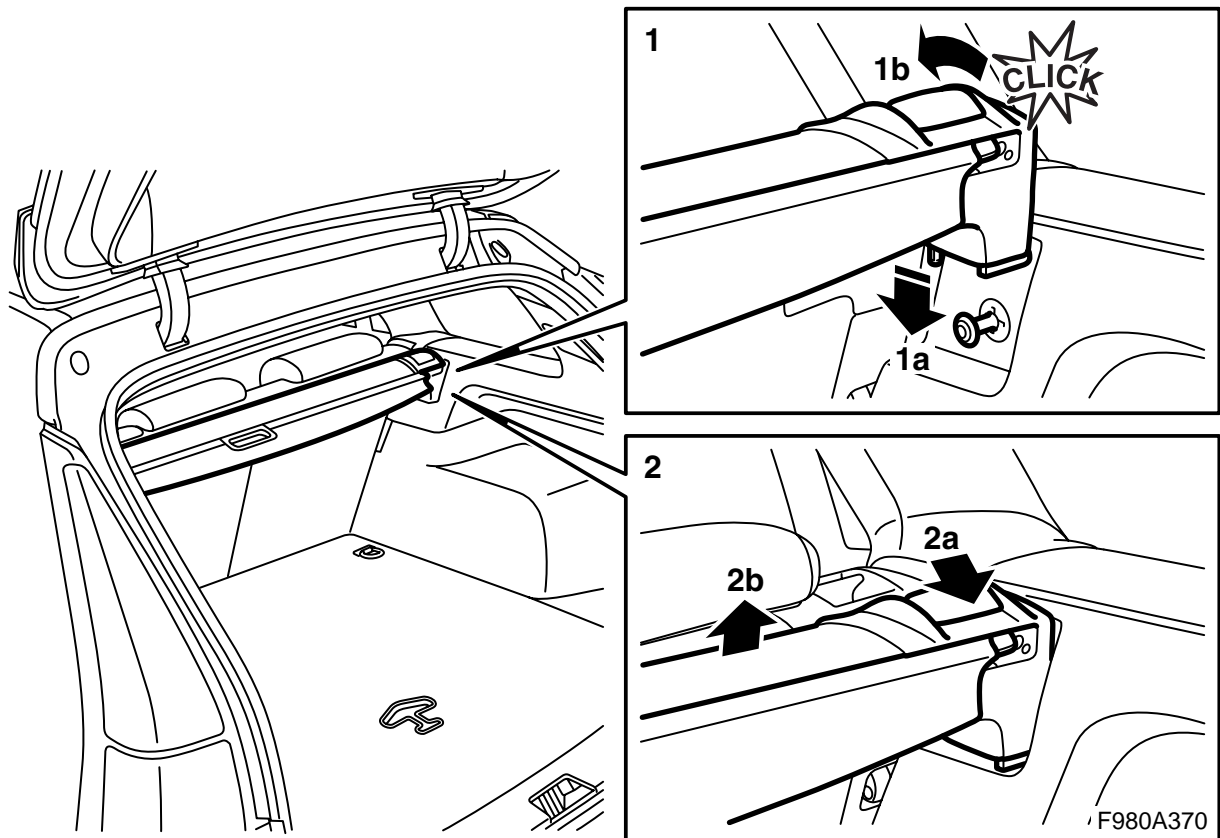

**MONTERINGSANVISNING · INSTALLATION INSTRUCTIONS  
MONTAGEANLEITUNG · INSTRUCTIONS DE MONTAGE**

**Saab 9-3 5D M06-**

**Bagagerolhoes**

Accessories Part No.	Group	Date	Instruction Part No.	Replaces
12 796 049	9:89-28	Oct 05	32 025 590	12 796 049 Feb 05

## 1 Monteren

**WAARSCHUWING**

Een niet correct gemonteerde cassette kan losraken en letsel veroorzaken bij een aanrijding, snel afremmen o.i.d.