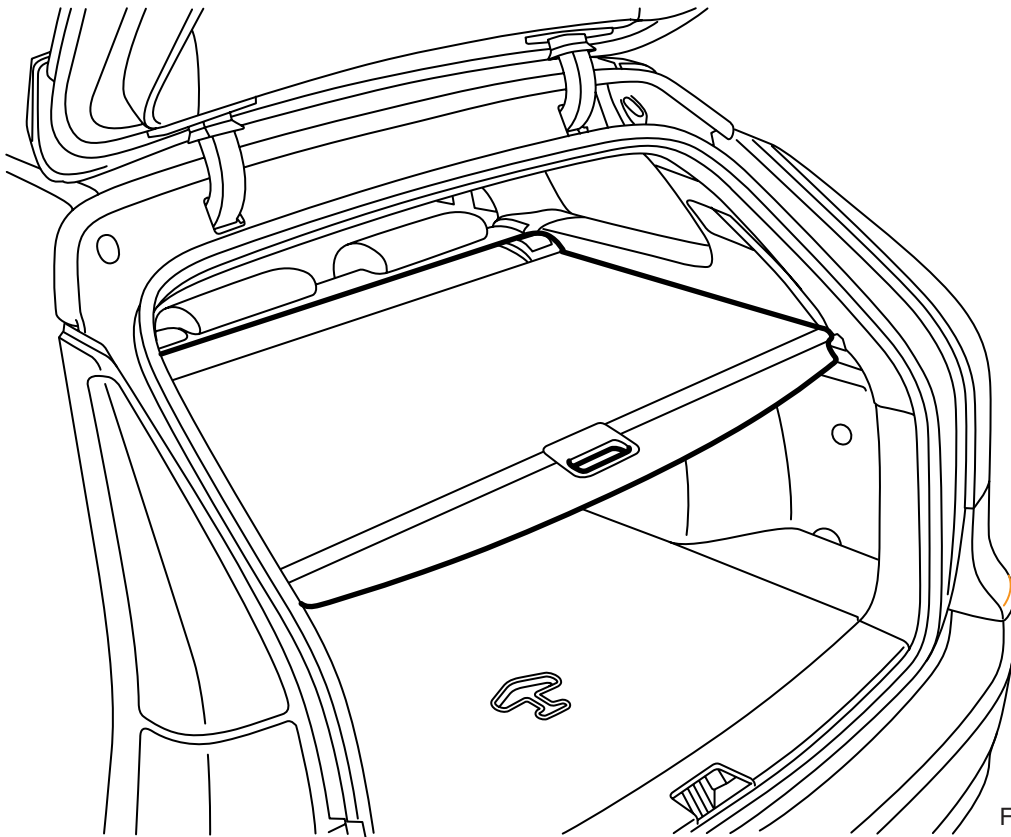

**MONTERINGSANVISNING · INSTALLATION INSTRUCTIONS  
MONTAGEANLEITUNG · INSTRUCTIONS DE MONTAGE**

**Saab 9-3 5D M06-**

**Bagagerolhoes**

Accessories Part No.	Group	Date	Instruction Part No.	Replaces
12 796 049	9:89-28	Oct 05	32 025 590	12 796 049 Feb 05