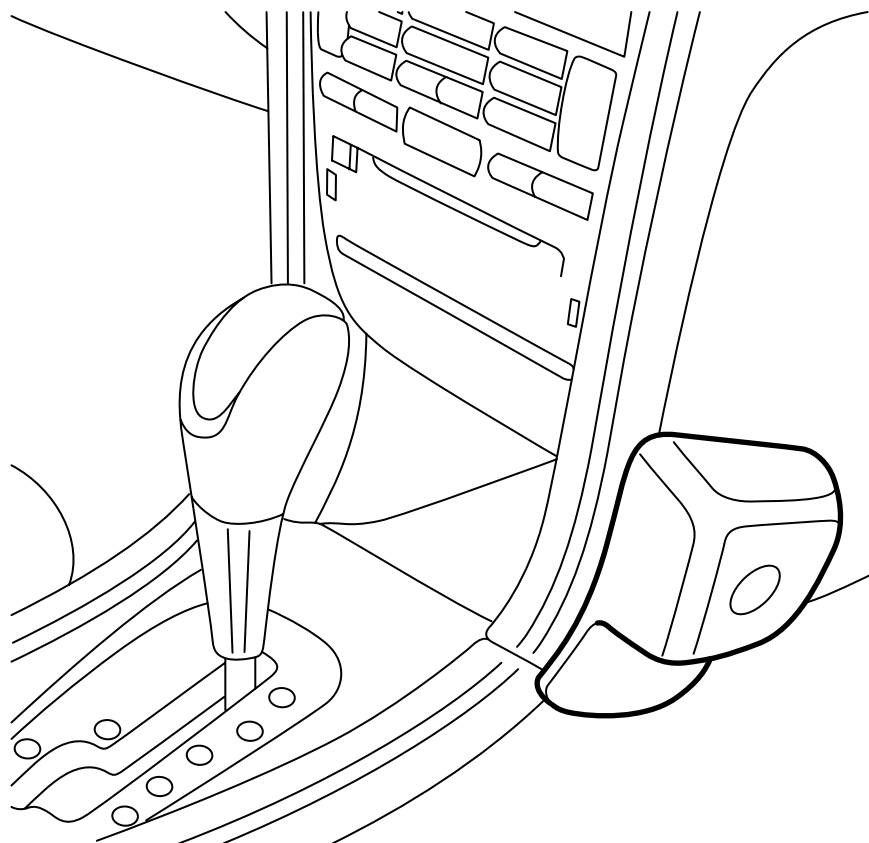

**MONTERINGSANVISNING · INSTALLATION INSTRUCTIONS
MONTAGEANLEITUNG · INSTRUCTIONS DE MONTAGE**

Saab 9-3 M03-

Telefoonconsole

| Accessories Part No. | Group | Date | Instruction Part No. | Replaces |
|--|---------|--------|----------------------|----------|
| 12 787 239 12 789 482 12 791 202 12 791 203 32 025 552 (LHD) 32 025 553 (RHD) | 9:39-06 | Dec 04 | 12 788 446 | Apr 02 |

F980A102

F980A103

- 1 Telefoonconsole
- 2 Bevestigingsplaat
- 3 Schroef
- 4 Dekplaatje

F980A104

- 1 Verwijder het beschermfolie van de bevestigingsplaat.
- 2 Plaats de bevestigingsplaat. Plaats eerst de onderkant tegen de naad tussen instrumentenpaneel en middenconsole en vervolgens de zijkant tegen de naad tussen de zijkant van het instrumentenpaneel en het front. Plaats de bevestigingsplaat tegen het instrumentenpaneel en druk de plaat vast.
- 3 Boor een gat van 3 mm door de bovenkant van de bevestigingsplaat.
- 4 Plaats de telefoonconsole op de bevestigingsplaat en monteer deze met de schroef.
- 5 Monteer het dekplaatje.