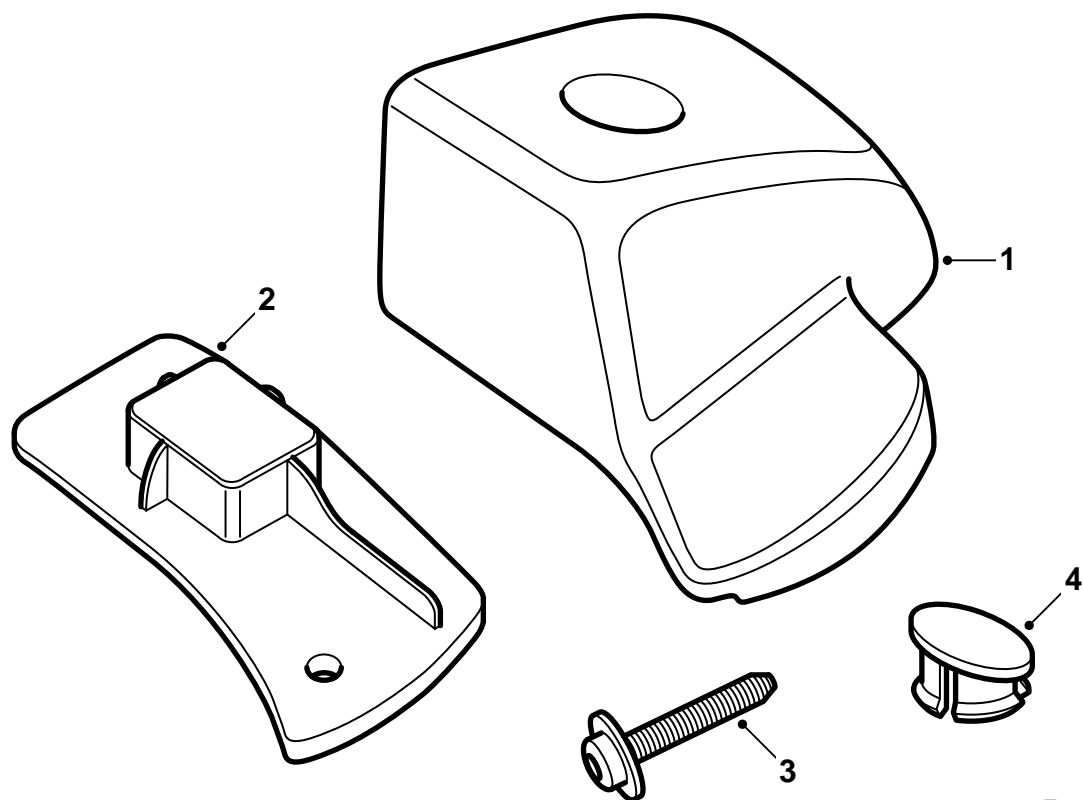

**MONTERINGSANVISNING · INSTALLATION INSTRUCTIONS
MONTAGEANLEITUNG · INSTRUCTIONS DE MONTAGE**

Saab 9-3 M03-

Telefoonconsole

| Accessories Part No. | Group | Date | Instruction Part No. | Replaces |
|--|---------|--------|----------------------|----------|
| 12 787 239 12 789 482 12 791 202 12 791 203 32 025 552 (LHD) 32 025 553 (RHD) | 9:39-06 | Dec 04 | 12 788 446 | Apr 02 |

F980A102

F980A103

- 1 Telefoonconsole
- 2 Bevestigingsplaat
- 3 Schroef
- 4 Dekplaatje

F980A104

- 1 Verwijder het beschermfolie van de bevestigingsplaat.
- 2 Plaats de bevestigingsplaat. Plaats eerst de onderkant tegen de naad tussen instrumentenpaneel en middenconsole en vervolgens de zijkant tegen de naad tussen de zijkant van het instrumentenpaneel en het front. Plaats de bevestigingsplaat tegen het instrumentenpaneel en druk de plaat vast.
- 3 Boor een gat van 3 mm door de bovenkant van de bevestigingsplaat.
- 4 Plaats de telefoonconsole op de bevestigingsplaat en monteer deze met de schroef.
- 5 Monteer het dekplaatje.