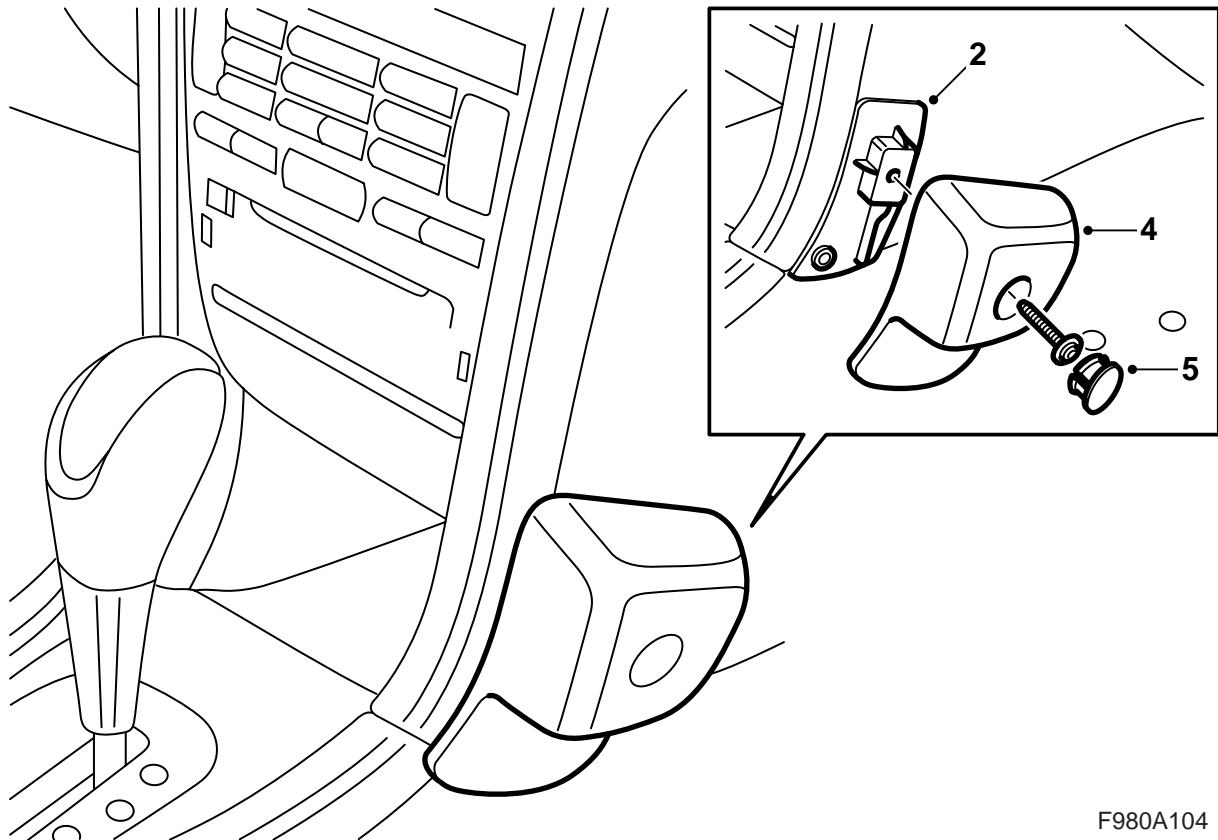

**MONTERINGSANVISNING · INSTALLATION INSTRUCTIONS
MONTAGEANLEITUNG · INSTRUCTIONS DE MONTAGE**

Saab 9-3 M03-

Telefoonconsole

| Accessories Part No. | Group | Date | Instruction Part No. | Replaces |
|--|---------|--------|----------------------|----------|
| 12 787 239 12 789 482 12 791 202 12 791 203 32 025 552 (LHD) 32 025 553 (RHD) | 9:39-06 | Dec 04 | 12 788 446 | Apr 02 |

F980A102

F980A103

- 1 Telefoonconsole
- 2 Bevestigingsplaat
- 3 Schroef
- 4 Dekplaatje

F980A104

- 1 Verwijder het beschermfolie van de bevestigingsplaat.
- 2 Plaats de bevestigingsplaat. Plaats eerst de onderkant tegen de naad tussen instrumentenpaneel en middenconsole en vervolgens de zijkant tegen de naad tussen de zijkant van het instrumentenpaneel en het front. Plaats de bevestigingsplaat tegen het instrumentenpaneel en druk de plaat vast.
- 3 Boor een gat van 3 mm door de bovenkant van de bevestigingsplaat.
- 4 Plaats de telefoonconsole op de bevestigingsplaat en monteer deze met de schroef.
- 5 Monteer het dekplaatje.