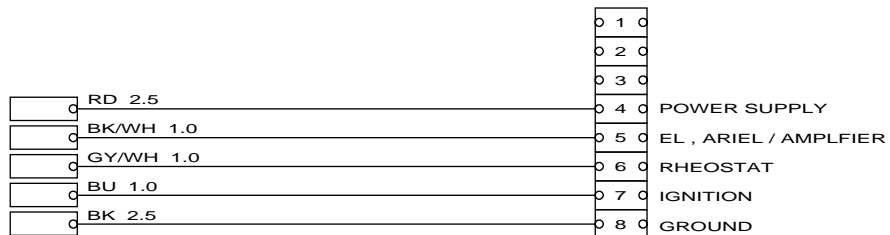

SAAB

**MONTERINGSANVISNING · INSTALLATION INSTRUCTIONS
MONTAGEANLEITUNG · INSTALLATIONS DE MONTAGE**

Saab 900 M94-, Saab 9-3

Radio-adapter

Accessories Part No.	Group	Date	Instruction Part No.	Replaces
400 102 323	3:71-17	Dec 98	86 83 252	75 07 03 Sep 93

D930A059

A-CONNECTOR

D930A060

Aansluitstuk, stroomvoorziening

- Pen 4 = Voeding 12 V
- Pen 5 = Elektrisch bediende antenne
- Pen 6 = Contourverlichting
- Pen 7 = Triggersignaal 12 V
- Pen 8 = Massa

B-CONNECTOR

RD/WH 1.0	1 0	+ RR
BU/WH 1.0	2 0	- RR
RD 1.0	3 0	+ FR
BU 1.0	4 0	- FR
BN 1.0	5 0	+ FL
GN 1.0	6 0	- FL
BN/WH 1.0	7 0	+ RL
GN/WH 1.0	8 0	- RL

D930A061

Aansluitstuk, luidsprekers

- Pen 1 = + RA (rechtsachter)
- Pen 2 = - RA
- Pen 3 = + RV (rechtsvoor)
- Pen 4 = - RV
- Pen 5 = + LV (linksvoor)
- Pen 6 = - LV
- Pen 7 = + LA (linksachter)
- Pen 8 = - LA