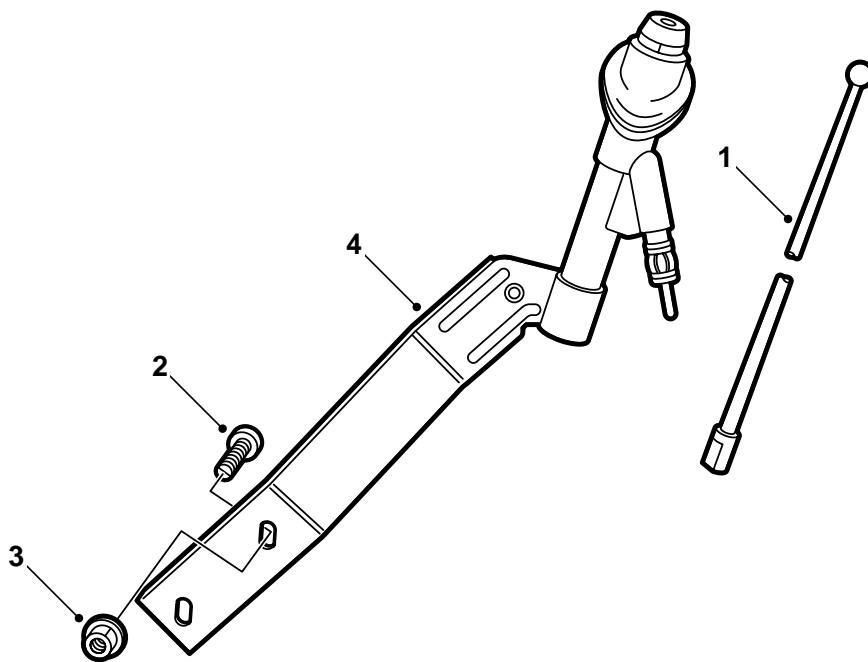

SAAB

**MONTERINGSANVISNING · INSTALLATION INSTRUCTIONS
MONTAGEANLEITUNG · INSTALLATIONS DE MONTAGE**

Saab 900 M94-, Saab 9-3

Whip antenna

Accessories Part No.	Group	Date	Instruction Part No.	Replaces
400 101 770	3:67-24	Sep 98	45 18 536	75 05 62 May 93

D930A039

- 1 Antenna
- 2 Bolt (2x)
- 3 Nut (2x)
- 4 Bracket