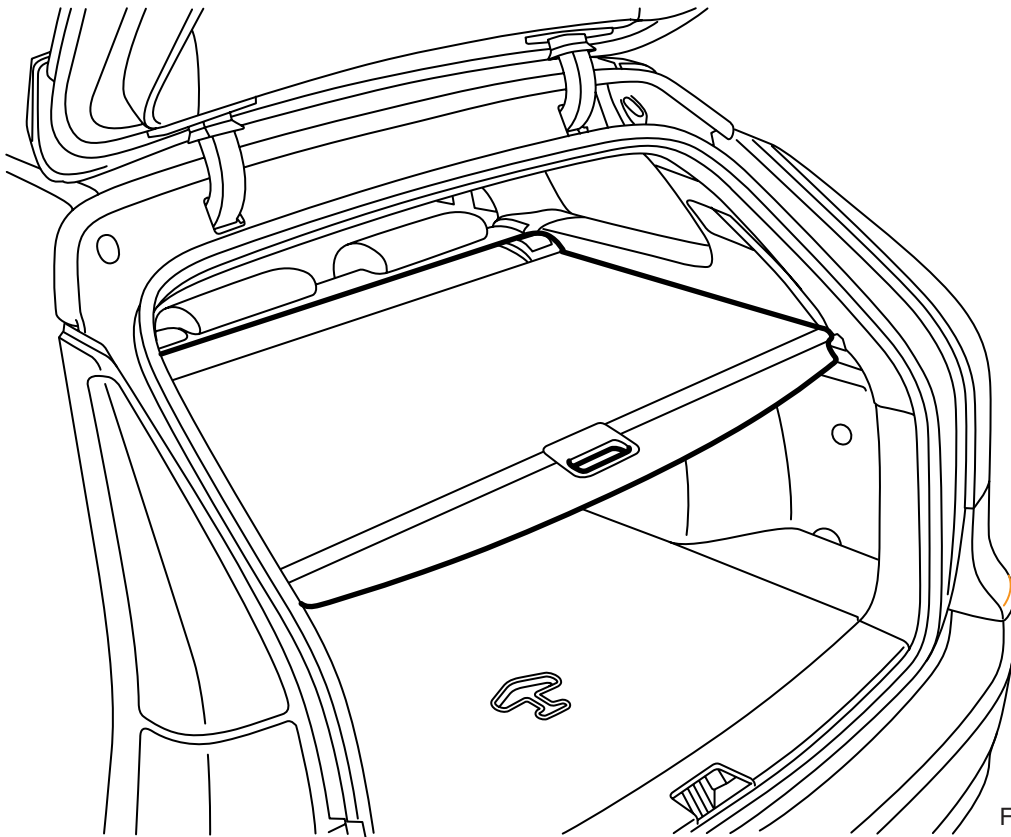

**MONTERINGSANVISNING · INSTALLATION INSTRUCTIONS  
MONTAGEANLEITUNG · INSTRUCTIONS DE MONTAGE**

**Saab 9-3 5D M06-**

**Näkymissuoja**

Accessories Part No.	Group	Date	Instruction Part No.	Replaces
12 796 049	9:89-28	Oct 05	32 025 590	12 796 049 Feb 05