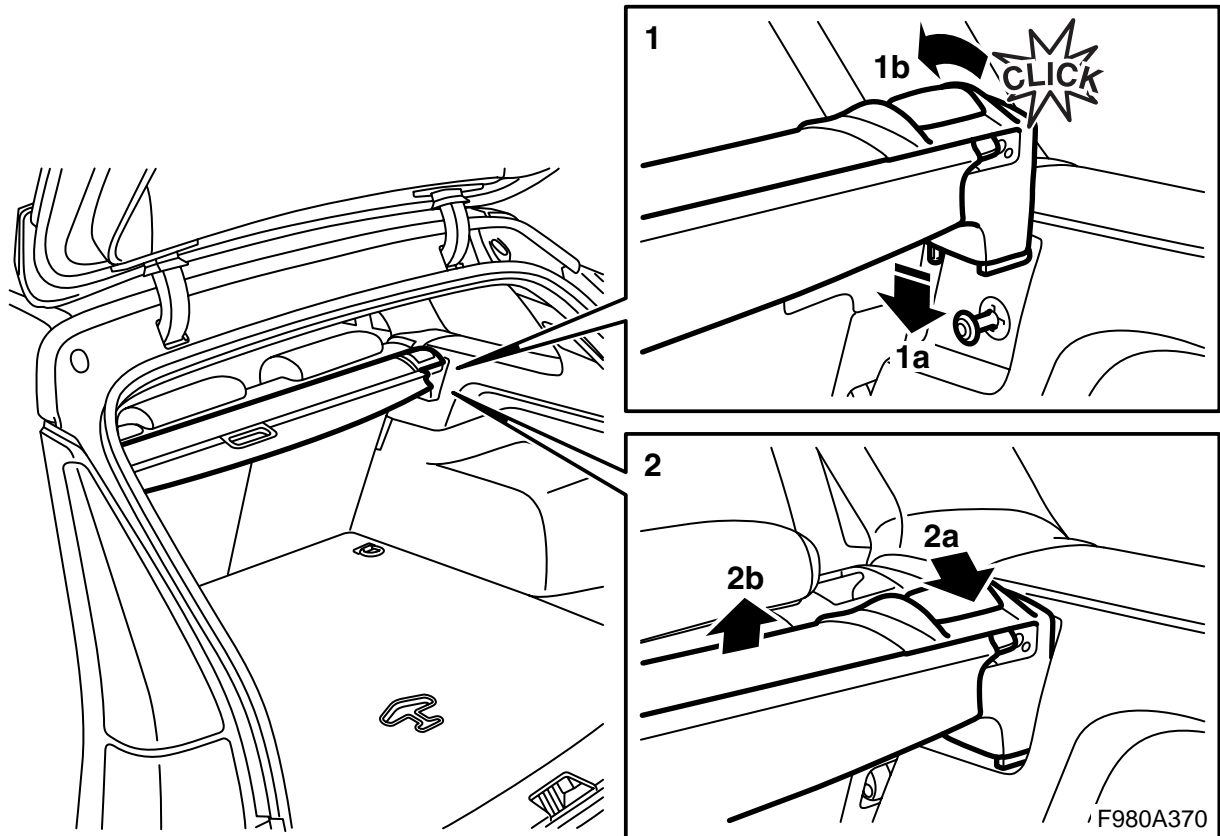

**MONTERINGSANVISNING · INSTALLATION INSTRUCTIONS
MONTAGEANLEITUNG · INSTRUCTIONS DE MONTAGE**

Saab 9-3 5D M06-

Näkymissuoja

Accessories Part No.	Group	Date	Instruction Part No.	Replaces
12 796 049	9:89-28	Oct 05	32 025 590	12 796 049 Feb 05

F980A369

1 Asennus

⚠ VAROITUS

Väärin asennettu kasetti voi irrota ja aiheuttaa henkilövahinkoja törmäyksen, nopean jarrutuksen tai vastaavan yhteydessä.

2 Irrotus

Huomaa

Tämä on näkymissuoja, joka ei kestä mitään kuormitusta.
