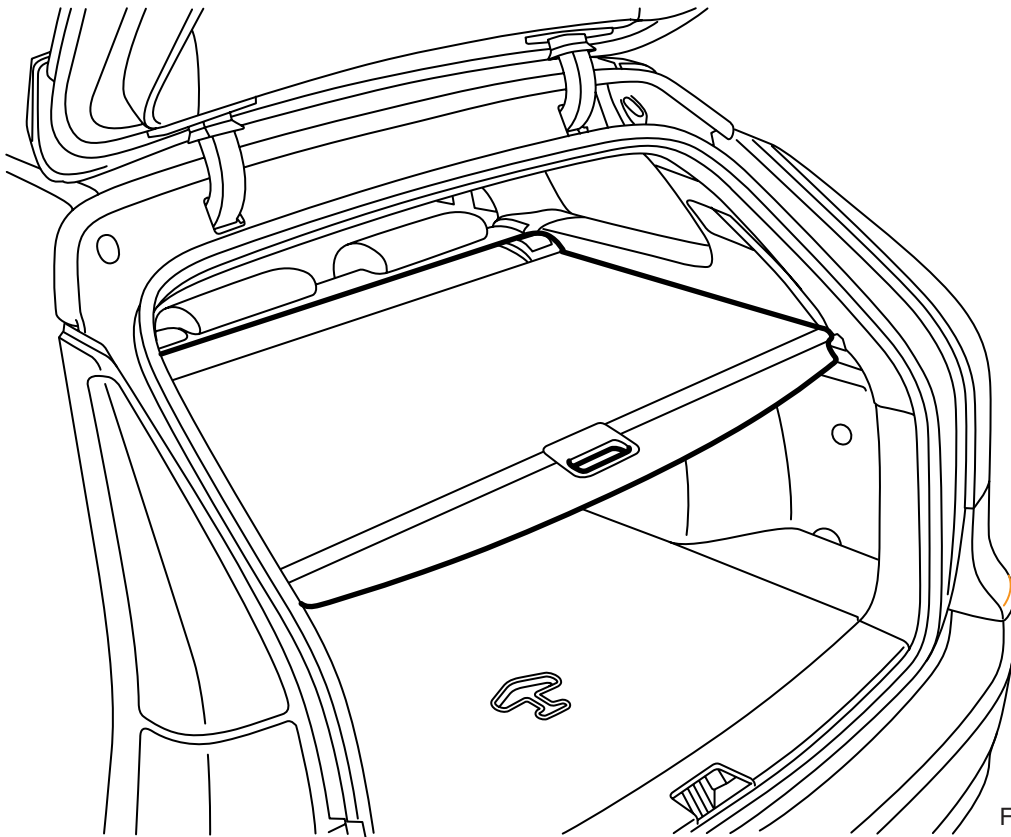

**MONTERINGSANVISNING · INSTALLATION INSTRUCTIONS
MONTAGEANLEITUNG · INSTRUCTIONS DE MONTAGE**

Saab 9-3 5D M06-

Näkymissuoja

Accessories Part No.	Group	Date	Instruction Part No.	Replaces
12 796 049	9:89-28	Oct 05	32 025 590	12 796 049 Feb 05

F980A369

1 Asennus

⚠ VAROITUS

Väärin asennettu kasetti voi irrota ja aiheuttaa henkilövahinkoja törmäyksen, nopean jarrutuksen tai vastaavan yhteydessä.

2 Irrotus

Huomaa

Tämä on näkymissuoja, joka ei kestä mitään kuormitusta.
