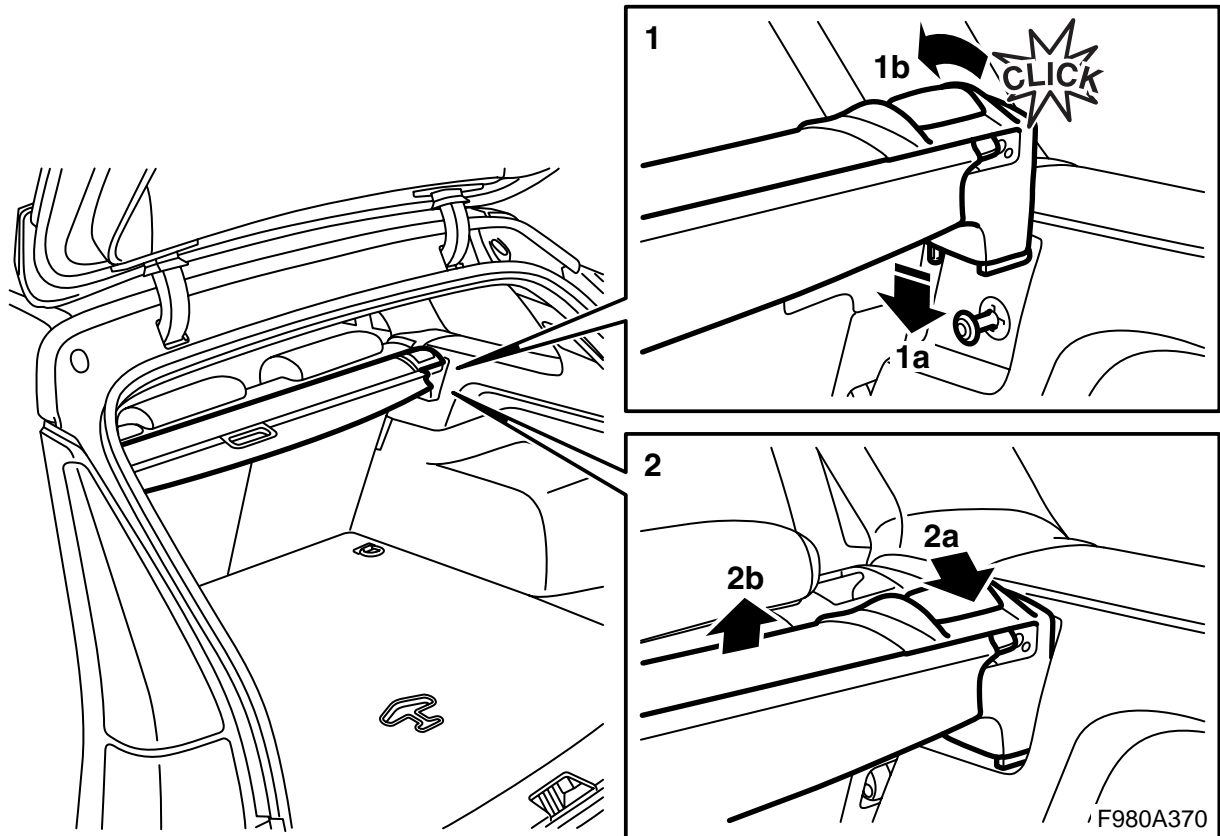

**MONTERINGSANVISNING · INSTALLATION INSTRUCTIONS  
MONTAGEANLEITUNG · INSTRUCTIONS DE MONTAGE**

**Saab 9-3 5D M06-**

**Näkymissuoja**

Accessories Part No.	Group	Date	Instruction Part No.	Replaces
12 796 049	9:89-28	Oct 05	32 025 590	12 796 049 Feb 05

## 1 Asennus

**⚠ VAROITUS**

Väärin asennettu kasetti voi irrota ja aiheuttaa henkilövahinkoja törmäyksen, nopean jarrutuksen tai vastaavan yhteydessä.