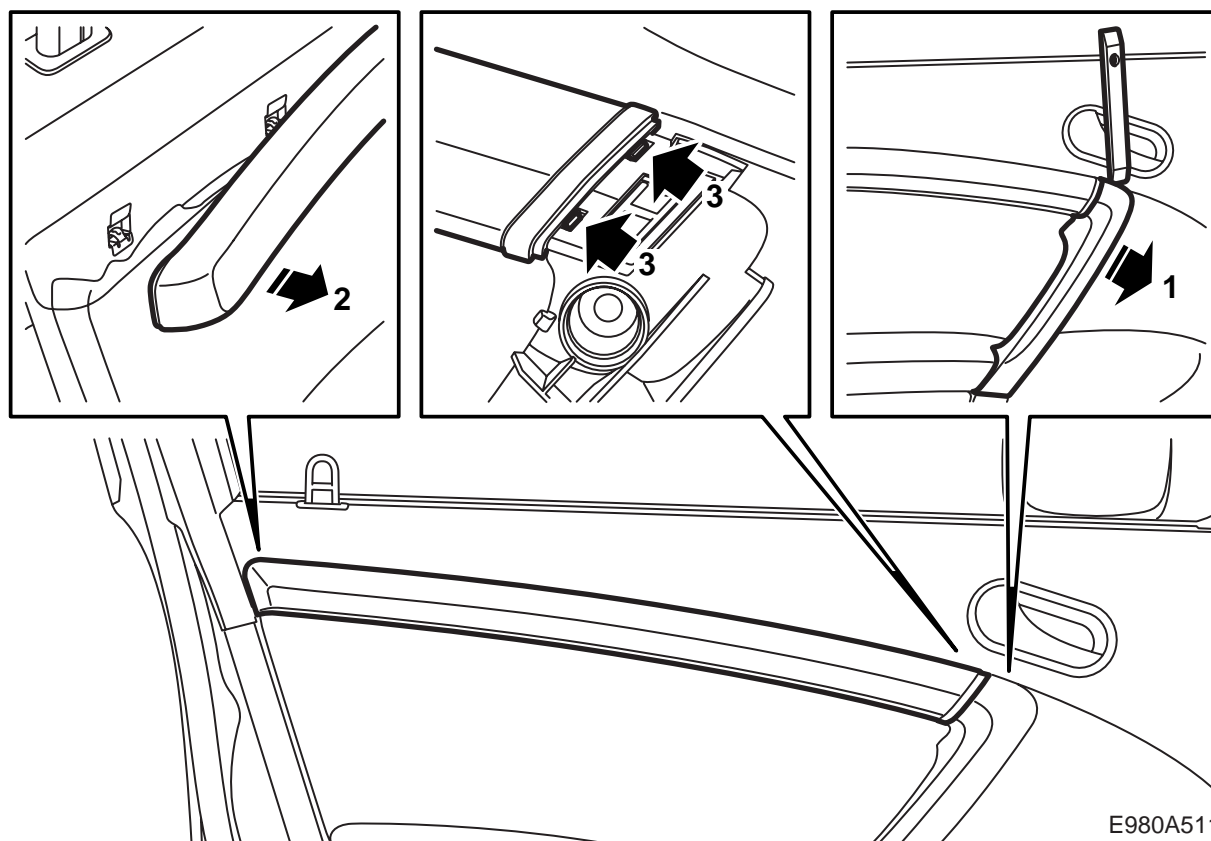

**MONTERINGSANVISNING · INSTALLATION INSTRUCTIONS
MONTAGEANLEITUNG · INSTRUCTIONS DE MONTAGE**

Saab 9-5 M06-

Koristelista, oviverhous

Accessories Part No.	Group	Date	Instruction Part No.	Replaces
32 000 589	9:85-30	May 05	32 025 673	

E980A510

E980A511

Irrotus

Huomaa

- 1 Käytä irrotustyökalua 82 93 474 sisustuksen vaurioitumisen välttämiseksi.
- 2 Ole listaa irrotettaessa varovainen, etteivät muovitapit katkea.

Asennus

Vihje

Katso, että kiinnittimet ovat paikoillaan oven sivussa, kun koristelista asennetaan (2).