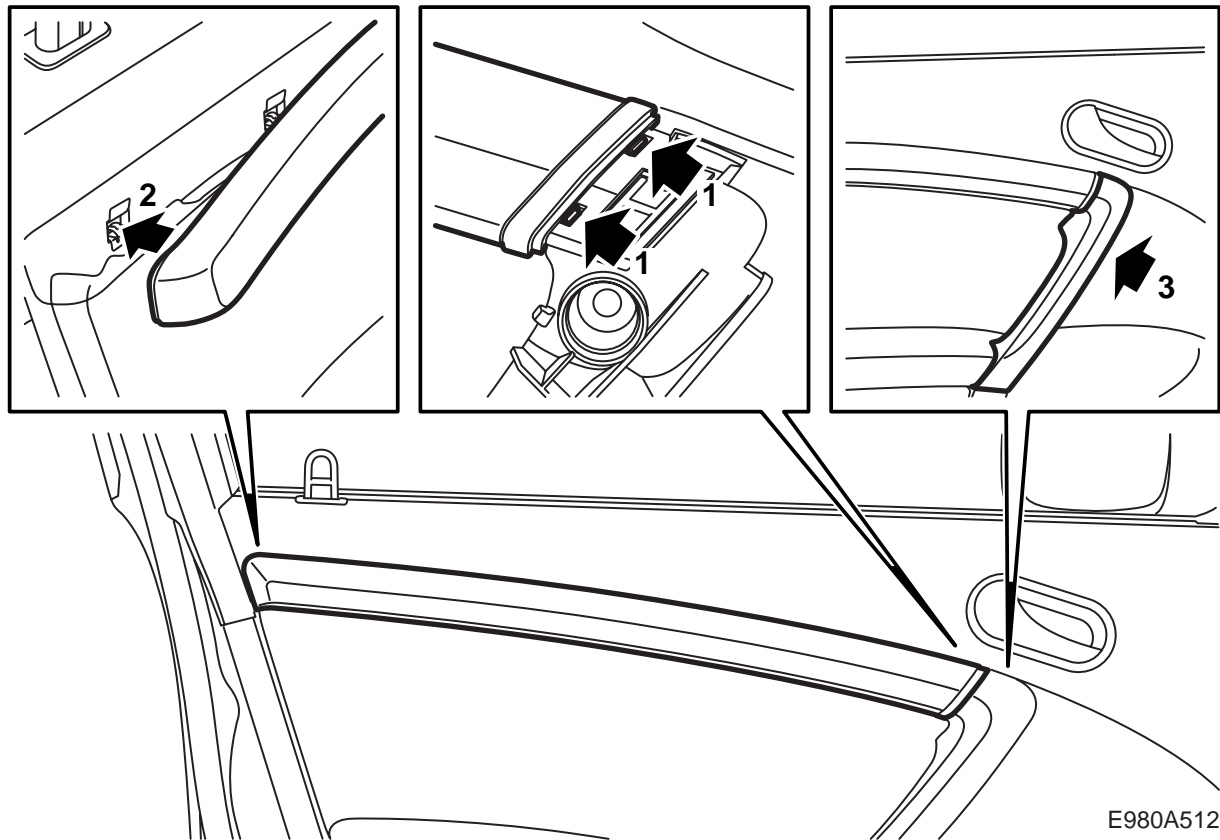

E980A510

E980A511

Irrotus

Huomaa

- 1 Käytä irrotustyökalua 82 93 474 sisustuksen vaurioitumisen välttämiseksi.
- 2 Ole listaa irrotettaessa varovainen, etteivät muovitapit katkea.

Asennus

Vihje

Katso, että kiinnittimet ovat paikoillaan oven sivussa, kun koristelista asennetaan (2).