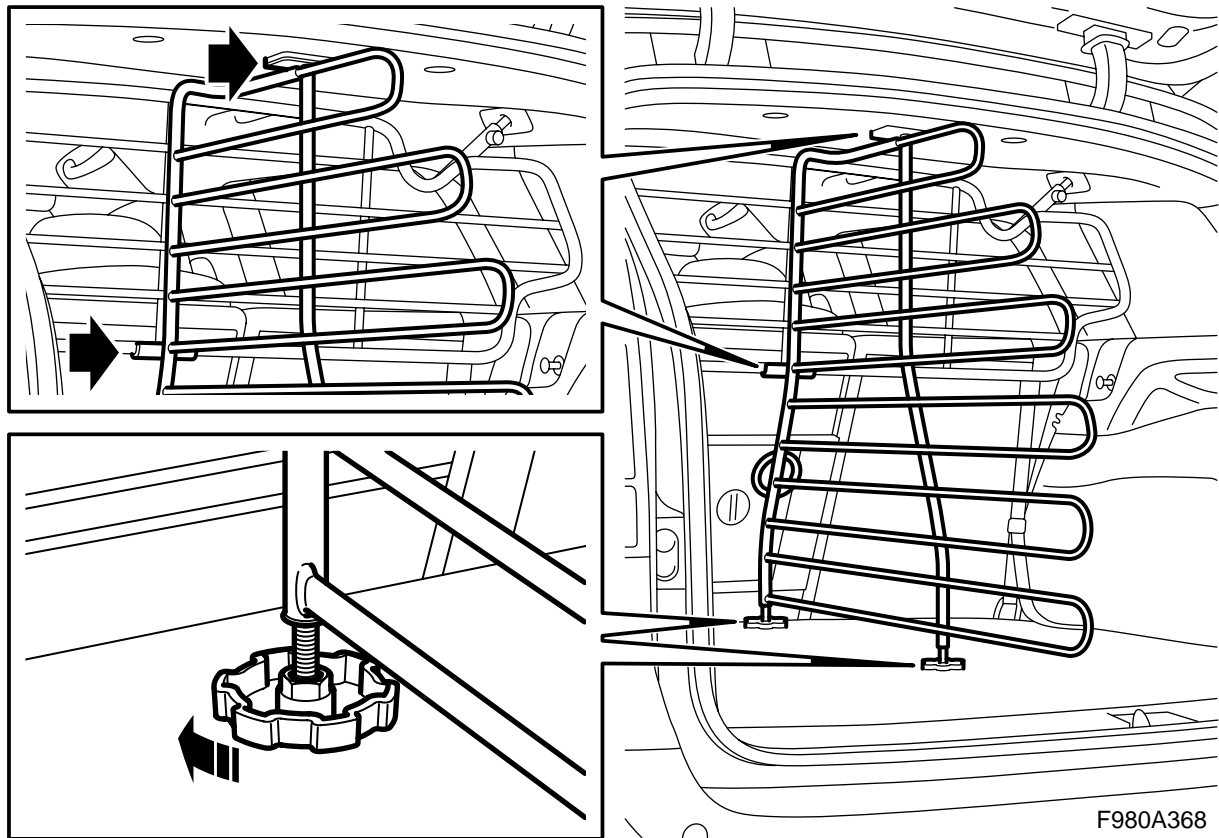

**MONTERINGSANVISNING · INSTALLATION INSTRUCTIONS
MONTAGEANLEITUNG · INSTRUCTIONS DE MONTAGE**

Saab 9-3 (9440) 5D

Kuormatilanjakaja

Accessories Part No.	Group	Date	Instruction Part No.	Replaces
32 025 546	9:88-19	Feb 05	32 025 543	

**VAROITUS**

Kuormasäleikön pitää olla asennettuna, koska kuormatilanjakaja käyttää sitä kiinnityskohtana.

Kiristä kuormatilanjakaja kunnolla kiinni ruuvamalla jalkalevyt lujasti kuormatilan lattiaan.