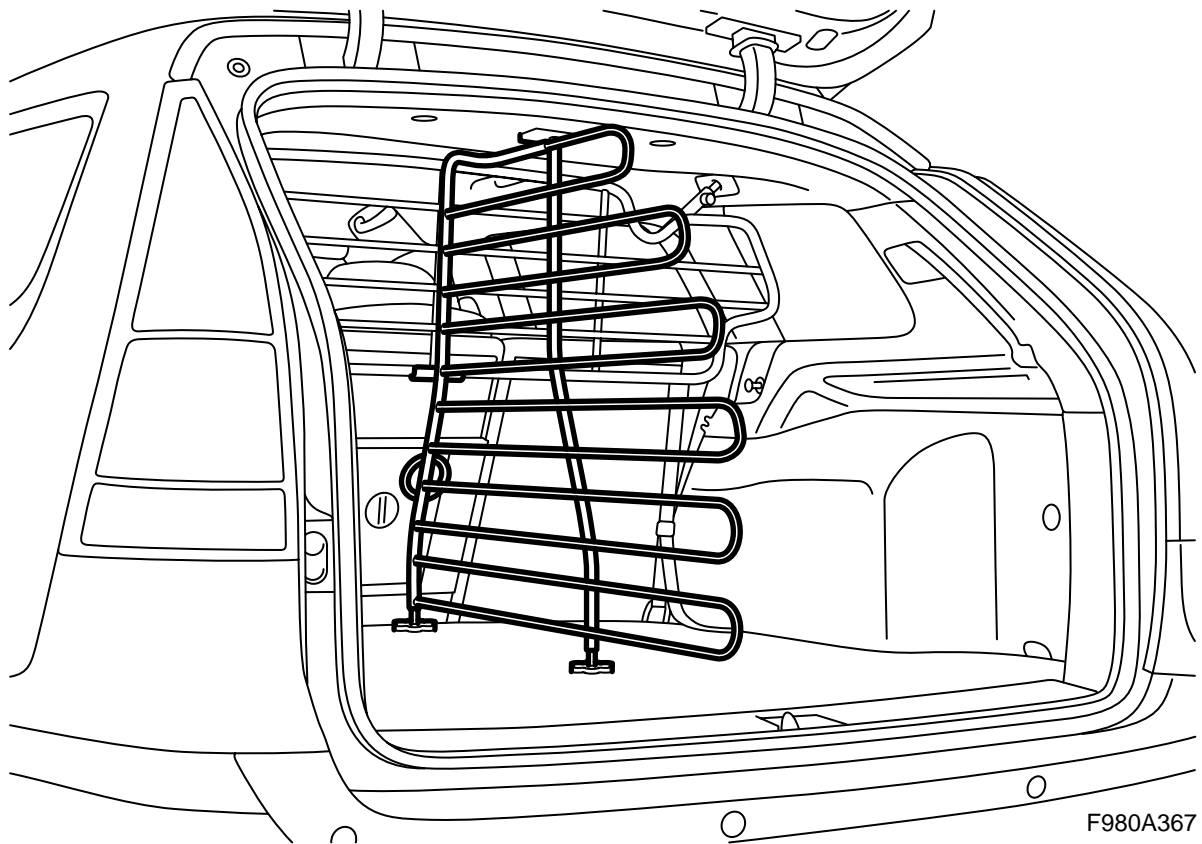

**MONTERINGSANVISNING · INSTALLATION INSTRUCTIONS
MONTAGEANLEITUNG · INSTRUCTIONS DE MONTAGE**

Saab 9-3 (9440) 5D

Kuormatilanjakaja

Accessories Part No.	Group	Date	Instruction Part No.	Replaces
32 025 546	9:88-19	Feb 05	32 025 543	

**VAROITUS**

Kuormasäleikön pitää olla asennettuna, koska kuormatilanjakaja käyttää sitä kiinnityskohtana.

Kiristä kuormatilanjakaja kunnolla kiinni ruuvamalla jalkalevyt lujasti kuormatilan lattiaan.