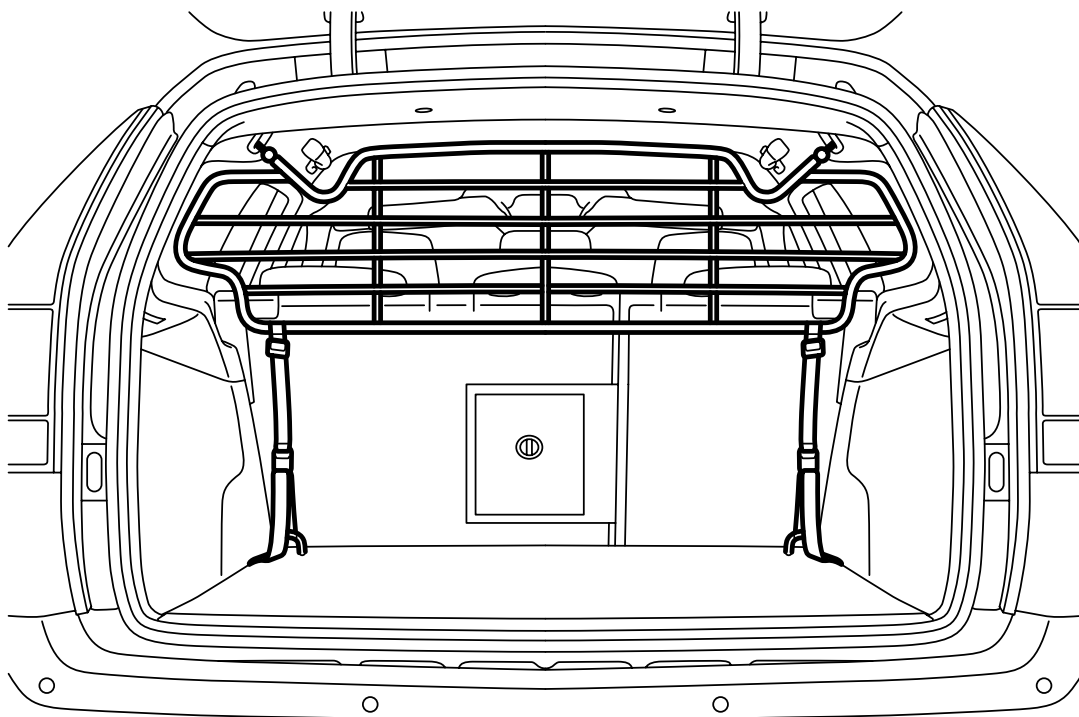

**MONTERINGSANVISNING · INSTALLATION INSTRUCTIONS  
MONTAGEANLEITUNG · INSTRUCTIONS DE MONTAGE**

## Saab 9-3 (9440) 5D

Kuormasäleikkö

Accessories Part No.	Group	Date	Instruction Part No.	Replaces
32 025 547	9:88-20	Feb 05	32 025 542	

F980A365

F980A366

**⚠ VAROITUS**

Kuorma pitää kiinnittää kuormatilassa kunnolla, vaikka kuormasäleikkö on oikein asennettu. Säleköön ainoana tehtävänä on estää **kevyiden** esineiden sinkoutuminen ympäriinsä matkustamossa voimakkaan jarrutuksen tai mahdollisen törmäyksen yhteydessä.