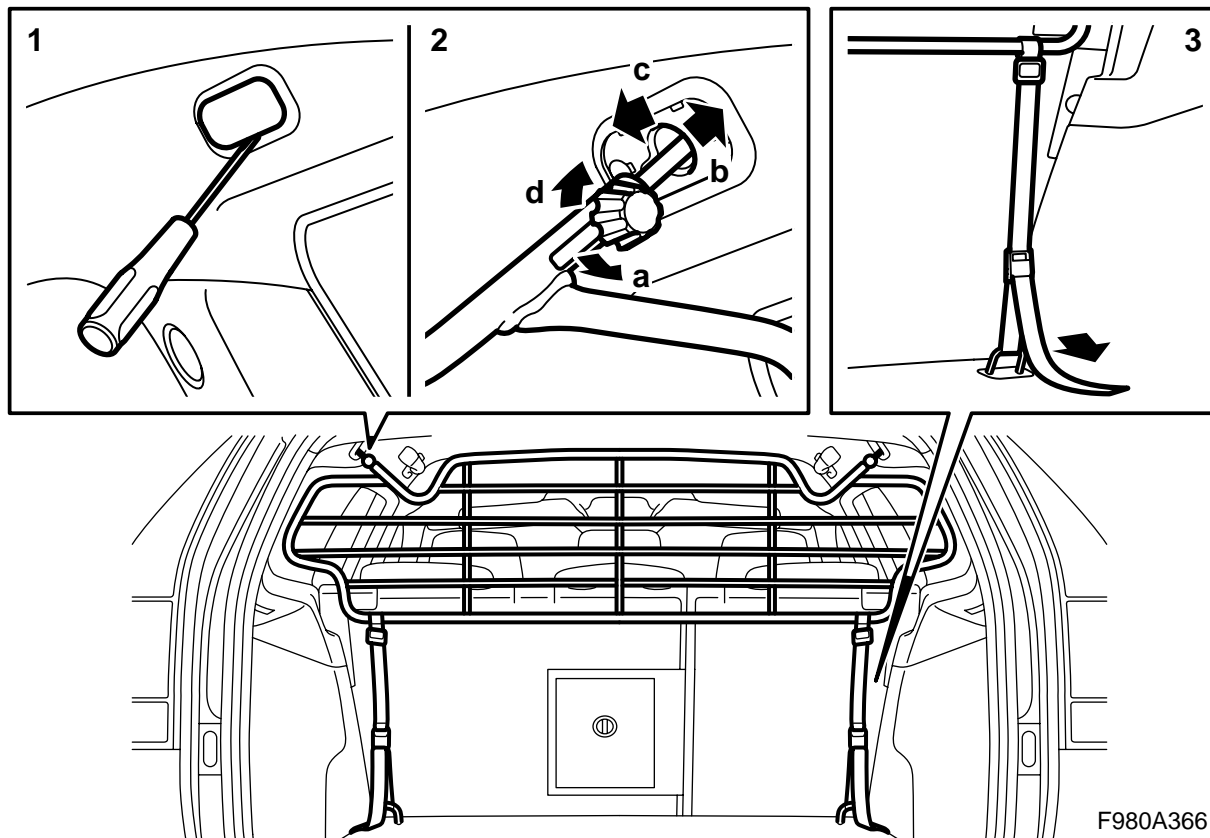

**MONTERINGSANVISNING · INSTALLATION INSTRUCTIONS  
MONTAGEANLEITUNG · INSTRUCTIONS DE MONTAGE**

## Saab 9-3 (9440) 5D

Kuormasäleikkö

Accessories Part No.	Group	Date	Instruction Part No.	Replaces
32 025 547	9:88-20	Feb 05	32 025 542	

F980A365

F980A366

**⚠ VAROITUS**

Kuorma pitää kiinnittää kuormatilassa kunnolla, vaikka kuormasäleikkö on oikein asennettu. Säleköön ainoana tehtävänä on estää **kevyiden** esineiden sinkoutuminen ympäriinsä matkustamossa voimakkaan jarrutuksen tai mahdollisen törmäyksen yhteydessä.