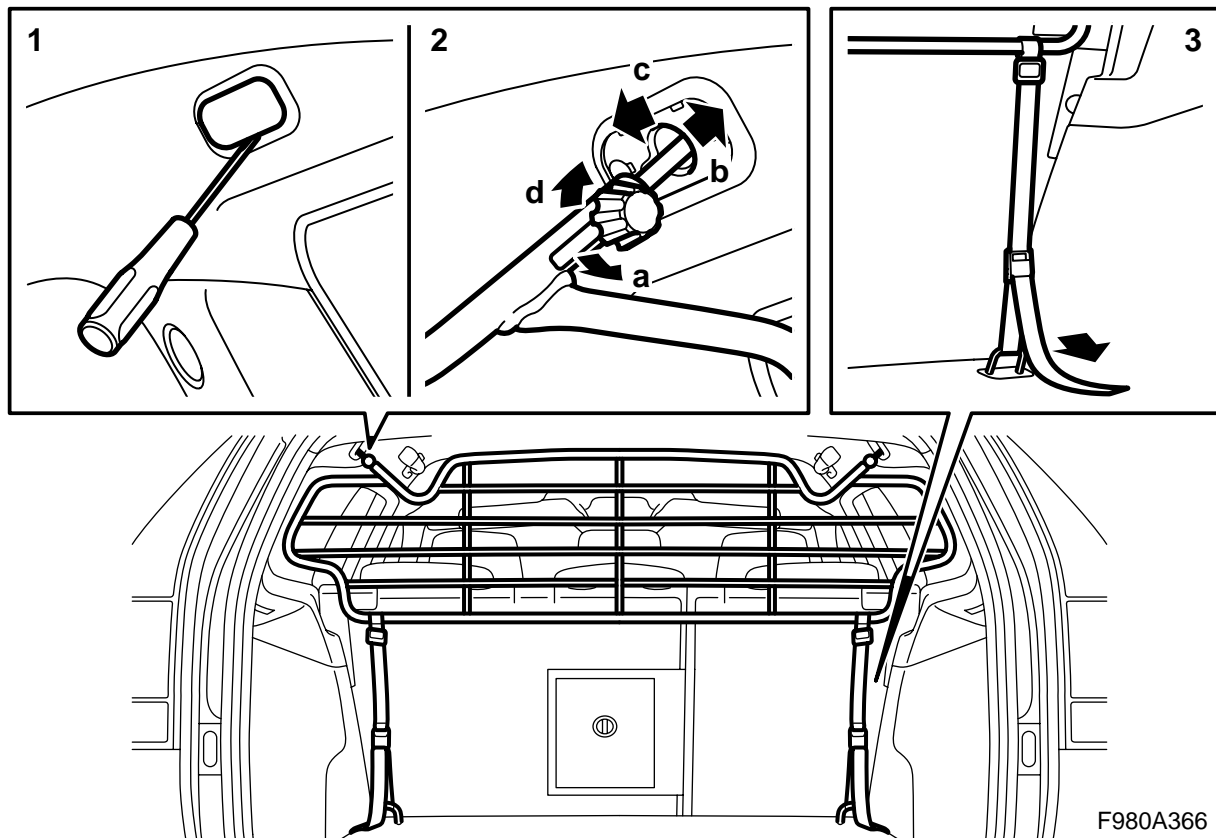

**MONTERINGSANVISNING · INSTALLATION INSTRUCTIONS
MONTAGEANLEITUNG · INSTRUCTIONS DE MONTAGE**

Saab 9-3 (9440) 5D

Kuormasäleikkö

Accessories Part No.	Group	Date	Instruction Part No.	Replaces
32 025 547	9:88-20	Feb 05	32 025 542	

F980A365

⚠ VAROITUS

Kuorma pitää kiinnittää kuormatilassa kunnolla, vaikka kuormasäleikkö on oikein asennettu. Säleikön ainoana tehtävänä on estää **kevyiden** esineiden sinkoutuminen ympäriinsä matkustamossa voimakkaan jarrutuksen tai mahdollisen törmäyksen yhteydessä.