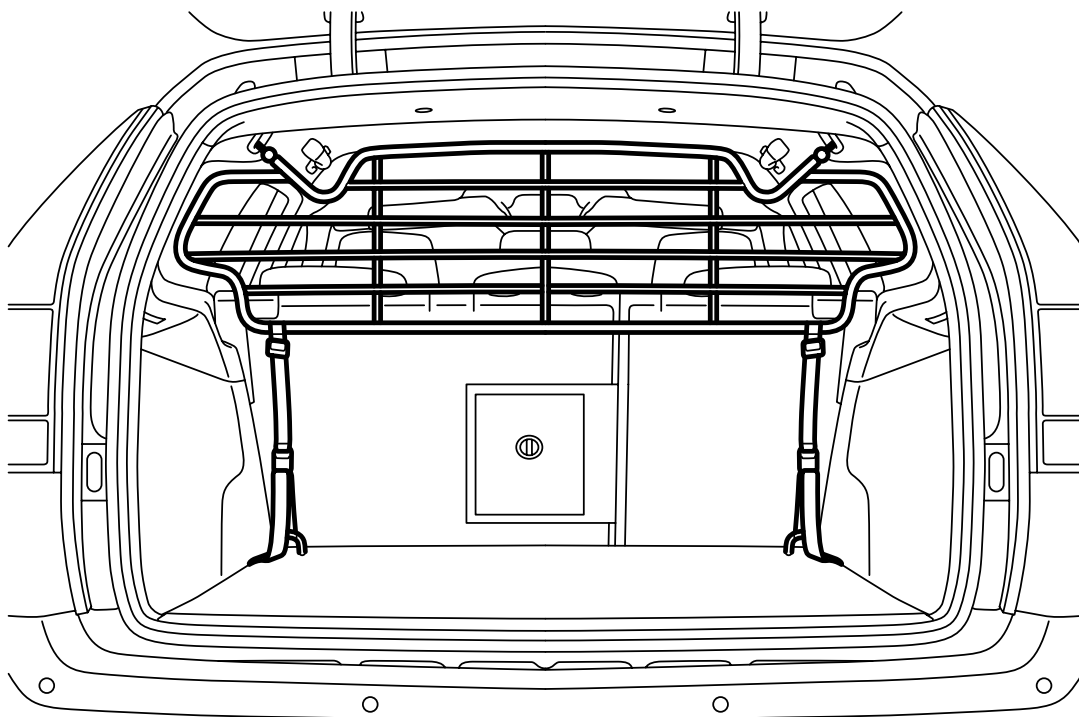

**MONTERINGSANVISNING · INSTALLATION INSTRUCTIONS
MONTAGEANLEITUNG · INSTRUCTIONS DE MONTAGE**

Saab 9-3 (9440) 5D

Kuormasäleikkö

Accessories Part No.	Group	Date	Instruction Part No.	Replaces
32 025 547	9:88-20	Feb 05	32 025 542	

F980A365

⚠ VAROITUS

Kuorma pitää kiinnittää kuormatilassa kunnolla, vaikka kuormasäleikkö on oikein asennettu. Säleikön ainoana tehtävänä on estää **kevyiden** esineiden sinkoutuminen ympäriinsä matkustamossa voimakkaan jarrutuksen tai mahdollisen törmäyksen yhteydessä.