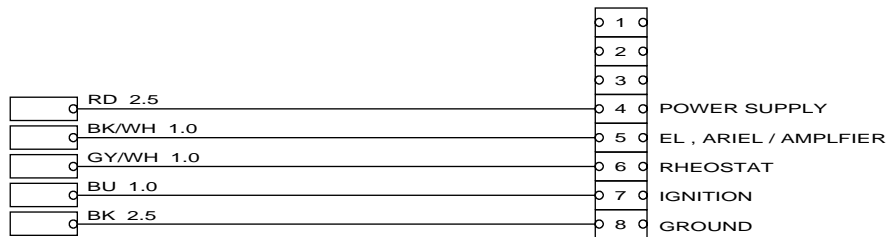

SAAB

**MONTERINGSANVISNING · INSTALLATION INSTRUCTIONS
MONTAGEANLEITUNG · INSTALLATIONS DE MONTAGE**

Saab 900 M94-, Saab 9-3

Radio-Sovitin

Accessories Part No.	Group	Date	Instruction Part No.	Replaces
400 102 323	3:71-17	Dec 98	86 83 252	75 07 03 Sep 93

D930A059

A-CONNECTOR

D930A060

Liitäntäosa, jännitteensyöttö

Napa 4 = Syöttö 12 V

Napa 5 = Moottoriantenni

Napa 6 = Asteikkovalaistus

Napa 7 = Liipaisu 12 V