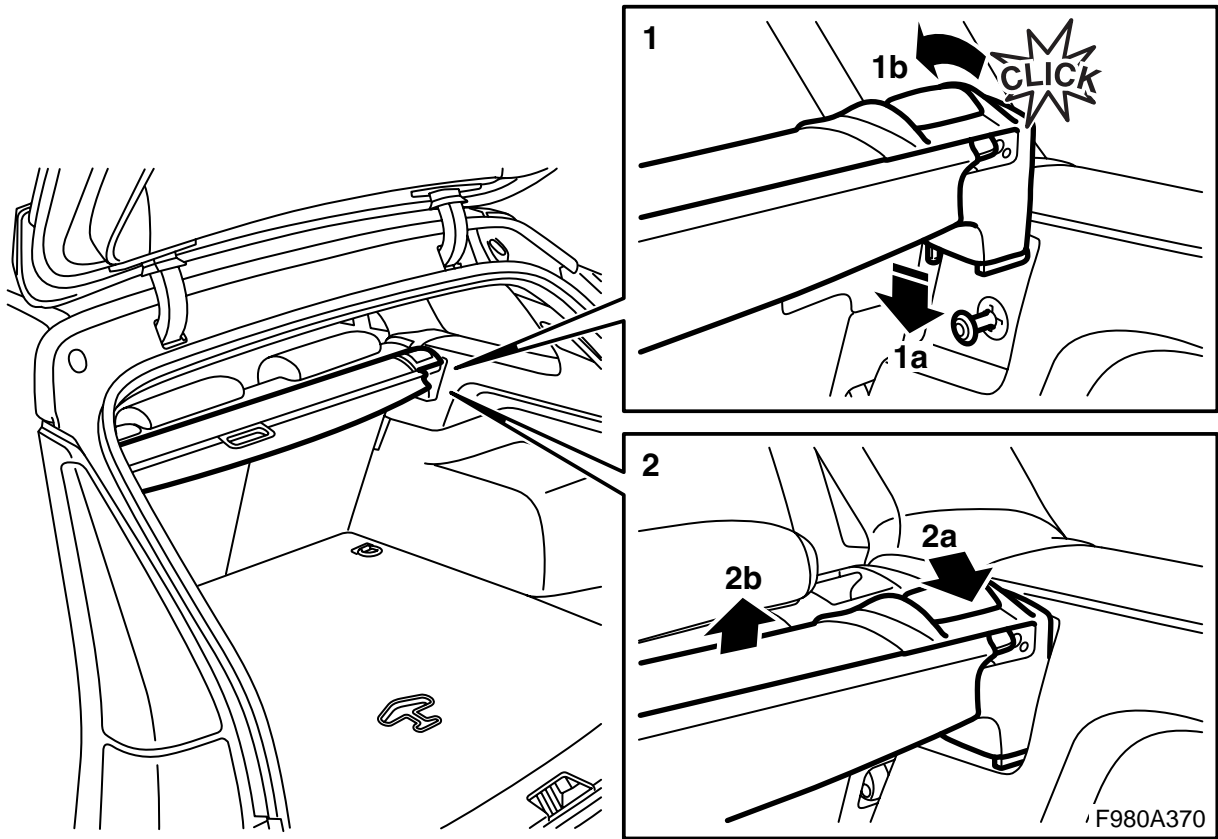

**MONTERINGSANVISNING · INSTALLATION INSTRUCTIONS
MONTAGEANLEITUNG · INSTRUCTIONS DE MONTAGE**

Saab 9-3 5D M06-

Cache-bagages

Accessories Part No.	Group	Date	Instruction Part No.	Replaces
12 796 049	9:89-28	Oct 05	32 025 590	12 796 049 Feb 05

F980A369

1 Montage

! ATTENTION

Une cassette mal montée peut se détacher et provoquer des blessures en cas de collision ou de freinage brusque par exemple.

2 Démontage

Important

Ceci est un cache-bagages et ne supporte aucune charge.
