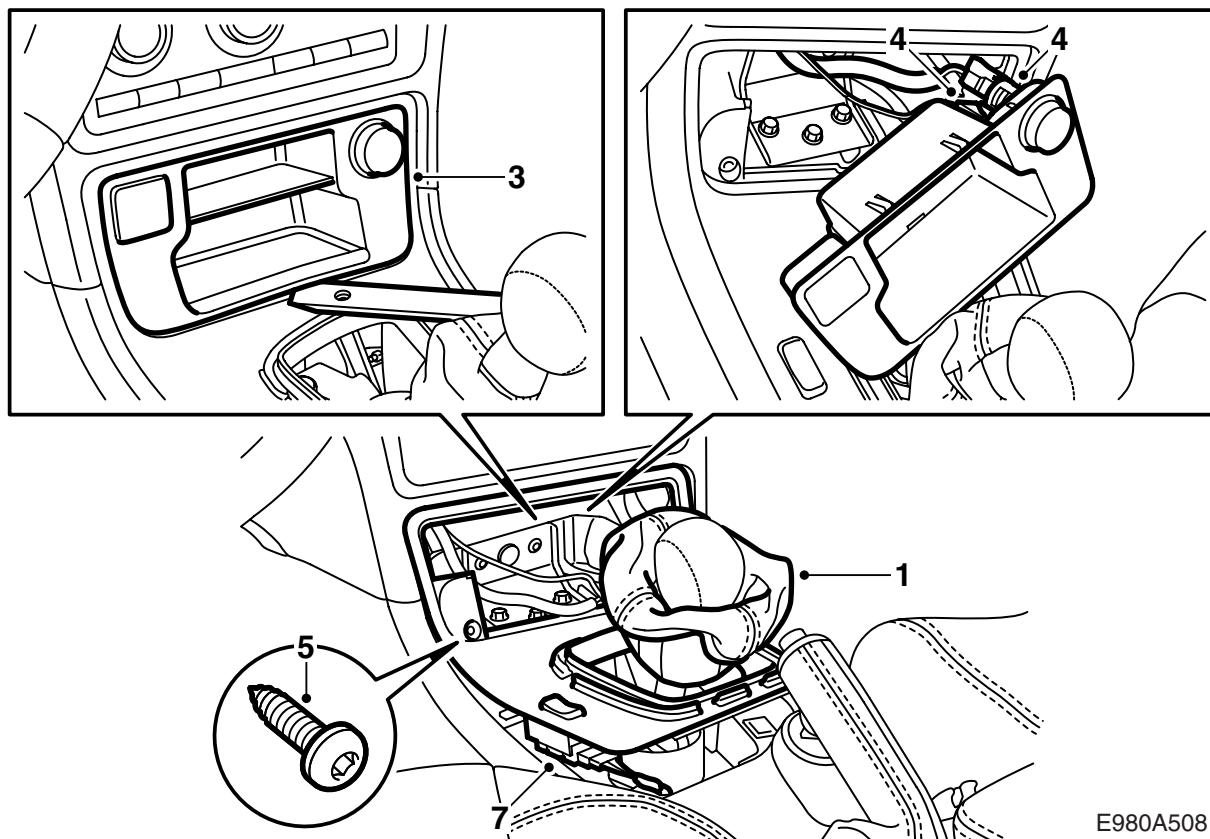

**MONTERINGSANVISNING · INSTALLATION INSTRUCTIONS
MONTAGEANLEITUNG · INSTRUCTIONS DE MONTAGE**

Saab 9-5 M06-

Couvercle, levier de vitesses

Accessories Part No.	Group	Date	Instruction Part No.	Replaces
32 025 584				
32 025 585				
32 025 586				
32 025 587				
32 025 588				
32 025 589	9:85-29	Apr 05	32 025 502	

E980A507

E980A508

- 1 **Boîte de vitesses manuelle** : retirer le soufflet du levier de vitesses.
- 2 **Boîte de vitesses automatique** : démonter le cadre qui se trouve autour de la coulisse du sélecteur de vitesses à l'aide de l'outil spécial 82 93 474.
- 3 Démonter le casier ou le cendrier avec support à l'aide de l'outil spécial 82 93 474.
- 4 Démonter le dispositif de contact pour prise d'allume-cigare.
OnStar : démonter le dispositif de contact.
- 5 Dévisser les vis qui se trouvent derrière le casier, deux vis.
- 6 Forcer à l'aide de l'outil spécial 82 93 474, avec précaution, vers le haut le recouvrement du levier de vitesses en commençant par l'arrière.
- 7 Débrancher le dispositif de contact de l'interrupteur du verrouillage centralisé.
- 8 Soulever le recouvrement du levier de vitesses.
- 9 **Boîte de vitesses manuelle** : démonter le cadre qui se trouve autour de l'ancien recouvrement de levier de vitesses et monter le cadre autour du nouveau recouvrement.

E980A509

- 10 Mettre en place le nouveau recouvrement du levier de vitesses.
- 11 Brancher le dispositif de contact à l'interrupteur du verrouillage centralisé.
- 12 Visser le recouvrement du levier de vitesses au niveau du bord avant, deux vis.
- 13 Enfoncer correctement le recouvrement du levier de vitesses au niveau du bord arrière.
- 14 Brancher le dispositif de contact à la prise de l'allume-cigare.
OnStar : Monter le dispositif de contact.
- 15 Monter le cendrier ou le casier.
- 16 **Boîte de vitesses manuelle** : remettre en place le soufflet du levier de vitesses.
- 17 **Boîte de vitesses automatique** : monter le cadre autour de la coulisse du sélecteur de vitesses.