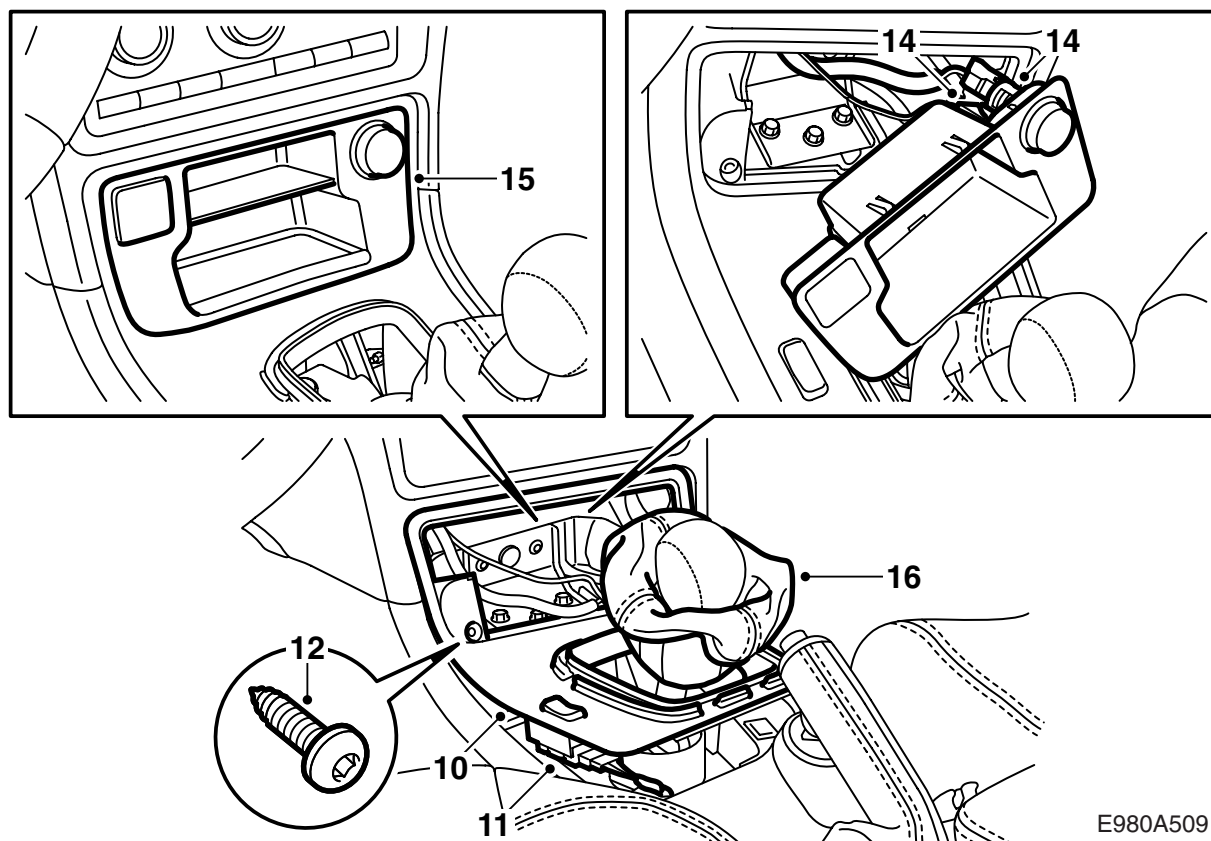

**MONTERINGSANVISNING · INSTALLATION INSTRUCTIONS
MONTAGEANLEITUNG · INSTRUCTIONS DE MONTAGE**

Saab 9-5 M06-

Couvercle, levier de vitesses

Accessories Part No.	Group	Date	Instruction Part No.	Replaces
32 025 584				
32 025 585				
32 025 586				
32 025 587				
32 025 588				
32 025 589	9:85-29	Apr 05	32 025 502	

E980A507

E980A508

- 1 **Boîte de vitesses manuelle** : retirer le soufflet du levier de vitesses.
- 2 **Boîte de vitesses automatique** : démonter le cadre qui se trouve autour de la coulisse du sélecteur de vitesses à l'aide de l'outil spécial 82 93 474.
- 3 Démonter le casier ou le cendrier avec support à l'aide de l'outil spécial 82 93 474.
- 4 Démonter le dispositif de contact pour prise d'allume-cigare.
OnStar : démonter le dispositif de contact.
- 5 Dévisser les vis qui se trouvent derrière le casier, deux vis.
- 6 Forcer à l'aide de l'outil spécial 82 93 474, avec précaution, vers le haut le recouvrement du levier de vitesses en commençant par l'arrière.
- 7 Débrancher le dispositif de contact de l'interrupteur du verrouillage centralisé.
- 8 Soulever le recouvrement du levier de vitesses.
- 9 **Boîte de vitesses manuelle** : démonter le cadre qui se trouve autour de l'ancien recouvrement de levier de vitesses et monter le cadre autour du nouveau recouvrement.

E980A509

- 10 Mettre en place le nouveau recouvrement du levier de vitesses.
- 11 Brancher le dispositif de contact à l'interrupteur du verrouillage centralisé.
- 12 Visser le recouvrement du levier de vitesses au niveau du bord avant, deux vis.
- 13 Enfoncer correctement le recouvrement du levier de vitesses au niveau du bord arrière.
- 14 Brancher le dispositif de contact à la prise de l'allume-cigare.
OnStar : Monter le dispositif de contact.
- 15 Monter le cendrier ou le casier.
- 16 **Boîte de vitesses manuelle** : remettre en place le soufflet du levier de vitesses.
- 17 **Boîte de vitesses automatique** : monter le cadre autour de la coulisse du sélecteur de vitesses.