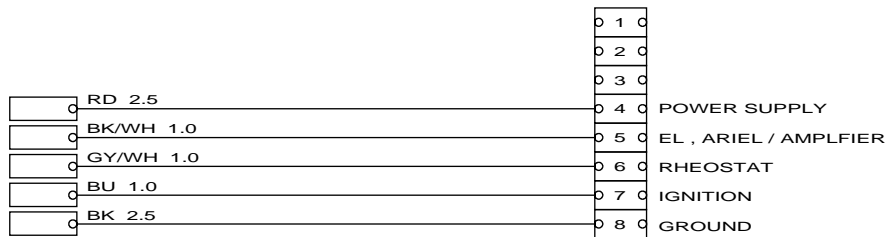

SAAB

**MONTERINGSANVISNING · INSTALLATION INSTRUCTIONS
MONTAGEANLEITUNG · INSTALLATIONS DE MONTAGE**

Saab 900 M94-, Saab 9-3

Adaptateur radio

Accessories Part No.	Group	Date	Instruction Part No.	Replaces
400 102 323	3:71-17	Dec 98	86 83 252	75 07 03 Sep 93

D930A059

A-CONNECTOR

D930A060

Raccordement, alimentation

- Broche 4 = Alimentation 12V
- Broche 5 = Antenne de moteur
- Broche 6 = Eclairage fond
- Broche 7 = Déclenchement 12 V
- Broche 8 = Masse

B-CONNECTOR