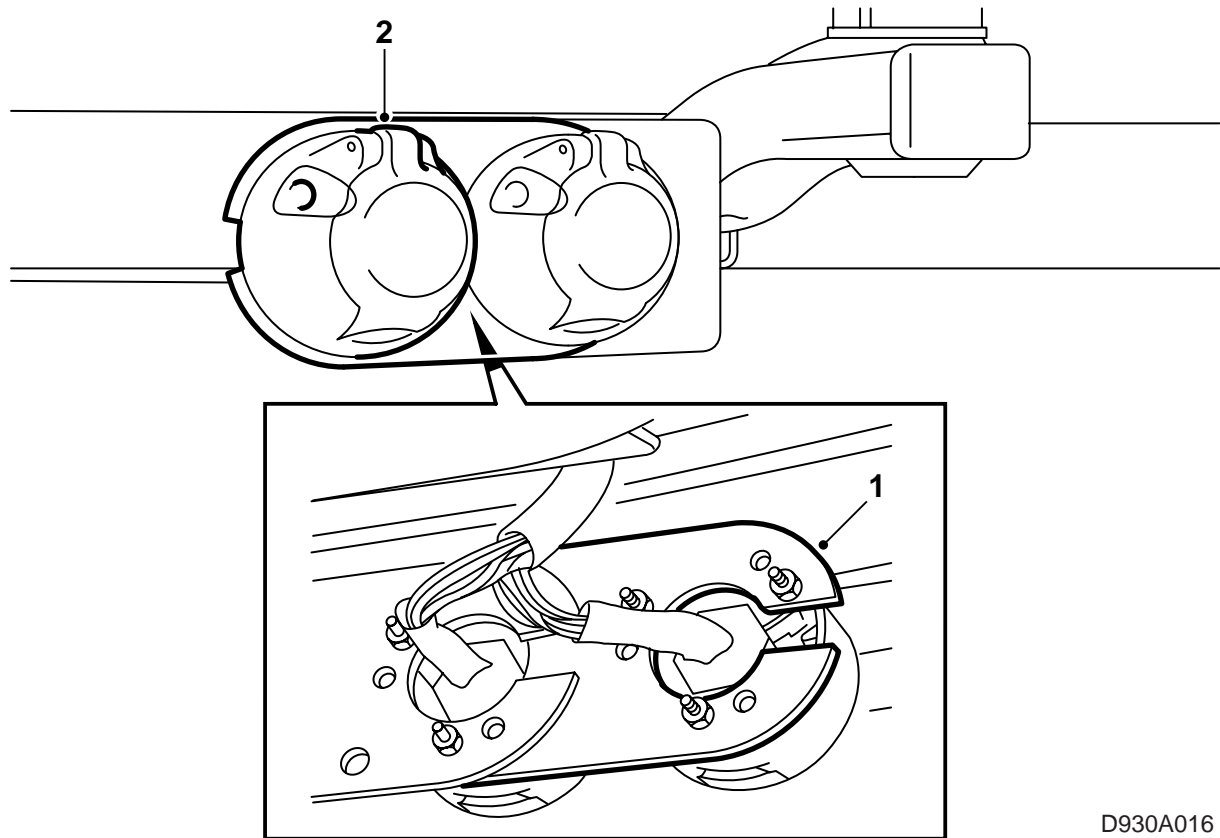

**MONTERINGSANVISNING · INSTALLATION INSTRUCTIONS
MONTAGEANLEITUNG · INSTRUCTIONS DE MONTAGE**

Saab 900 M94-98, Saab 9-3

Plaque porte-fiche 7+7, supplément dispositif d'attelage jeu numéro 400 108 304

Accessories Part No.	Group	Date	Instruction Part No.	Replaces
400 106 050	9:86-01	Feb 98	47 23 839	

D930A015

D930A016

- 1 Monter la plaque (ouverture orientée de biais vers le bas) entre le connecteur gauche et la plaque porte-fiche du dispositif d'attelage. Monter le connecteur de sorte que la trappe s'ouvre vers le haut.
- 2 Monter le connecteur gauche.