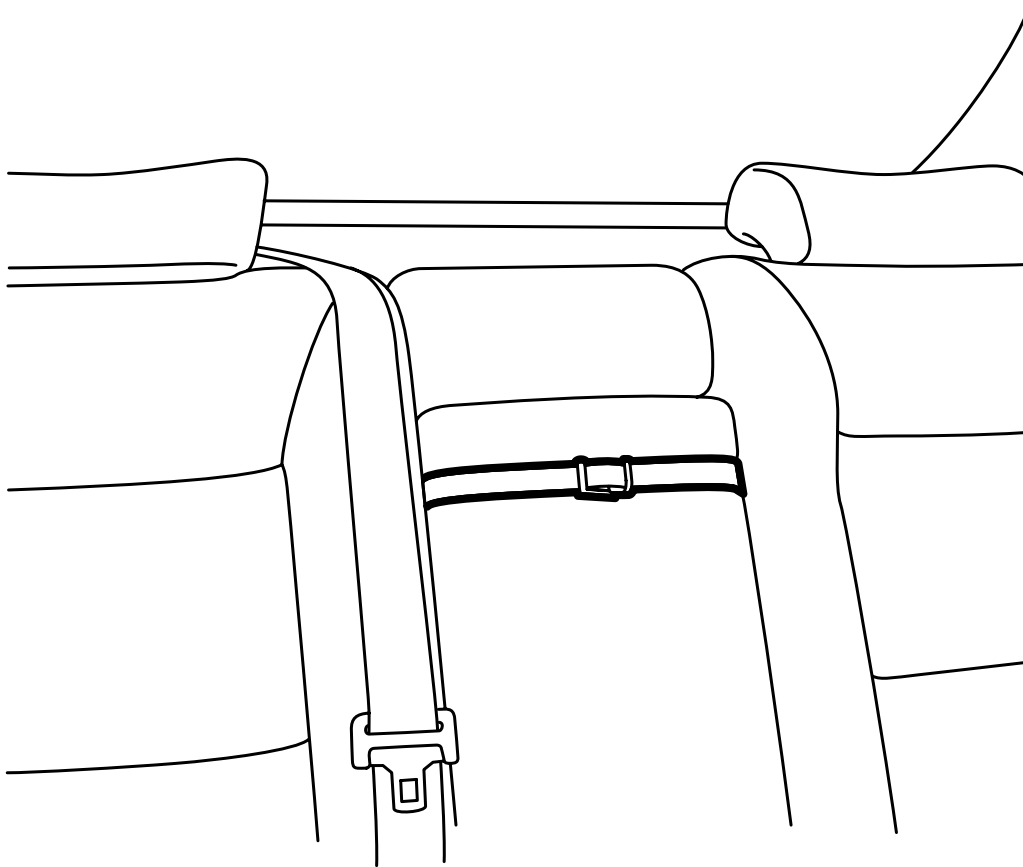

SAAB

**MONTERINGSANVISNING · INSTALLATION INSTRUCTIONS
MONTAGEANLEITUNG · INSTALLATIONS DE MONTAGE**

Saab 900 3D/5D M94-, Saab 9-3 3D/5D, Saab 9-5 4D

Sangle de sécurité, accoudoir central

Accessories Part No.	Group	Date	Instruction Part No.	Replaces
400 108 262	9:88-7	Aug 99	50 27 453	50 27 453 Apr 97

E852A009

Lire attentivement toute la notice avant l'utilisation.

ATTENTION

Lorsque l'on monte un siège enfant (Saab Child Seat, par exemple) tourné vers l'arrière, au centre de la banquette arrière d'une Saab 900 M94- 3D/5D, Saab 9-3 3D/5D et Saab 9-5 4D, il est nécessaire de verrouiller l'accoudoir central. Le verrouillage s'effectue au moyen de la sangle de sécurité. Sans verrouillage de l'accoudoir, ce dernier risque de se rabattre lors d'une collision frontale.

- 1 Rabattre l'accoudoir central et la trappe de chargement.
- 2 Passer la sangle autour de la trappe de chargement puis relever et verrouiller la trappe en position.
- 3 Relever l'accoudoir central.
- 4 Verrouiller l'accoudoir en serrant la sangle de sécurité. Cette dernière passe juste au-dessus de la sangle de l'accoudoir.
Serrer la sangle sans déformer l'accoudoir.