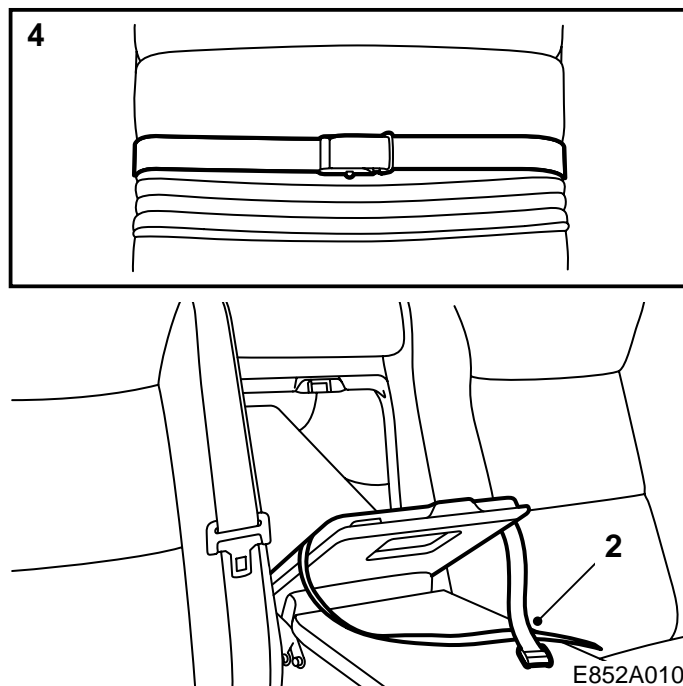

## Saab 900 3D/5D M94-, Saab 9-3 3D/5D, Saab 9-5 4D

Sangle de sécurité, accoudoir central

Accessories Part No.	Group	Date	Instruction Part No.	Replaces
400 108 262	9:88-7	Aug 99	50 27 453	50 27 453 Apr 97

E852A009

Lire attentivement toute la notice avant l'utilisation.

**⚠ ATTENTION**

Lorsque l'on monte un siège enfant (Saab Child Seat, par exemple) tourné vers l'arrière, au centre de la banquette arrière d'une Saab 900 M94- 3D/5D, Saab 9-3 3D/5D et Saab 9-5 4D, il est nécessaire de verrouiller l'accoudoir central. Le verrouillage s'effectue au moyen de la sangle de sécurité. Sans verrouillage de l'accoudoir, ce dernier risque de se rabattre lors d'une collision frontale.

- 1 Rabattre l'accoudoir central et la trappe de chargement.
- 2 Passer la sangle autour de la trappe de chargement puis relever et verrouiller la trappe en position.
- 3 Relever l'accoudoir central.
- 4 Verrouiller l'accoudoir en serrant la sangle de sécurité. Cette dernière passe juste au-dessus de la sangle de l'accoudoir.  
Serrer la sangle sans déformer l'accoudoir.