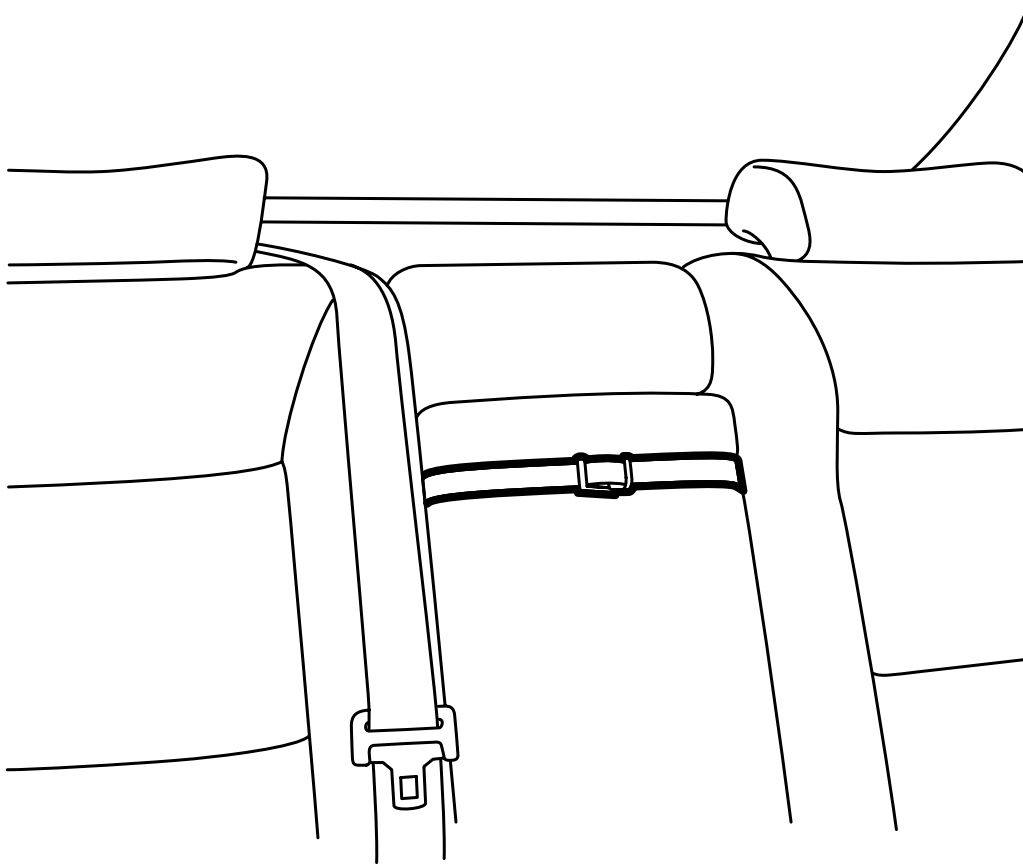

## Saab 900 3D/5D M94-, Saab 9-3 3D/5D, Saab 9-5 4D

Sangle de sécurité, accoudoir central

Accessories Part No.	Group	Date	Instruction Part No.	Replaces
400 108 262	9:88-7	Aug 99	50 27 453	50 27 453 Apr 97

E852A009

Lire attentivement toute la notice avant l'utilisation.

**⚠ ATTENTION**

Lorsque l'on monte un siège enfant (Saab Child Seat, par exemple) tourné vers l'arrière, au centre de la banquette arrière d'une Saab 900 M94- 3D/5D, Saab 9-3 3D/5D et Saab 9-5 4D, il est nécessaire de verrouiller l'accoudoir central. Le verrouillage s'effectue au moyen de la sangle de sécurité. Sans verrouillage de l'accoudoir, ce dernier risque de se rabattre lors d'une collision frontale.

- 1 Rabattre l'accoudoir central et la trappe de chargement.
- 2 Passer la sangle autour de la trappe de chargement puis relever et verrouiller la trappe en position.
- 3 Relever l'accoudoir central.
- 4 Verrouiller l'accoudoir en serrant la sangle de sécurité. Cette dernière passe juste au-dessus de la sangle de l'accoudoir.  
Serrer la sangle sans déformer l'accoudoir.