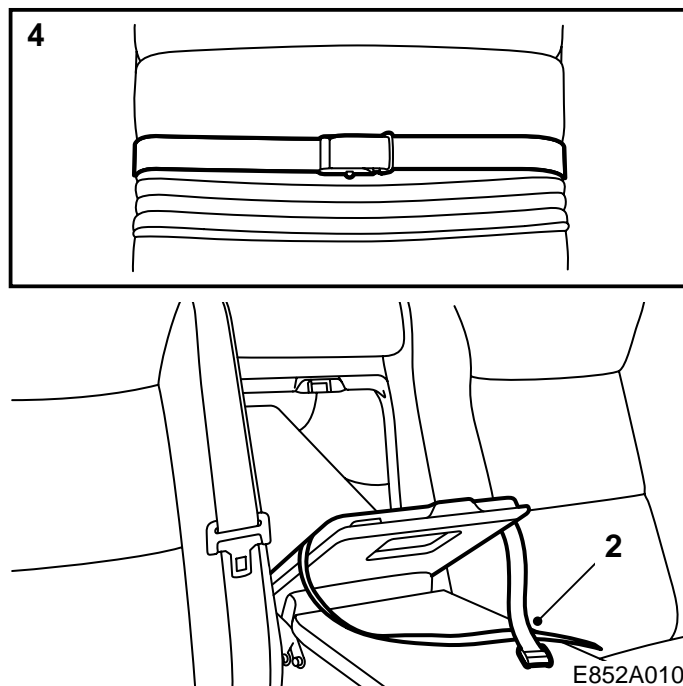

SAAB

**MONTERINGSANVISNING · INSTALLATION INSTRUCTIONS
MONTAGEANLEITUNG · INSTALLATIONS DE MONTAGE**

Saab 900 3D/5D M94-, Saab 9-3 3D/5D, Saab 9-5 4D

Sangle de sécurité, accoudoir central

Accessories Part No.	Group	Date	Instruction Part No.	Replaces
400 108 262	9:88-7	Aug 99	50 27 453	50 27 453 Apr 97

E852A009

Lire attentivement toute la notice avant l'utilisation.

ATTENTION

Lorsque l'on monte un siège enfant (Saab Child Seat, par exemple) tourné vers l'arrière, au centre de la banquette arrière d'une Saab 900 M94- 3D/5D, Saab 9-3 3D/5D et Saab 9-5 4D, il est nécessaire de verrouiller l'accoudoir central. Le verrouillage s'effectue au moyen de la sangle de sécurité. Sans verrouillage de l'accoudoir, ce dernier risque de se rabattre lors d'une collision frontale.

- 1 Rabattre l'accoudoir central et la trappe de chargement.
- 2 Passer la sangle autour de la trappe de chargement puis relever et verrouiller la trappe en position.
- 3 Relever l'accoudoir central.
- 4 Verrouiller l'accoudoir en serrant la sangle de sécurité. Cette dernière passe juste au-dessus de la sangle de l'accoudoir.
Serrer la sangle sans déformer l'accoudoir.