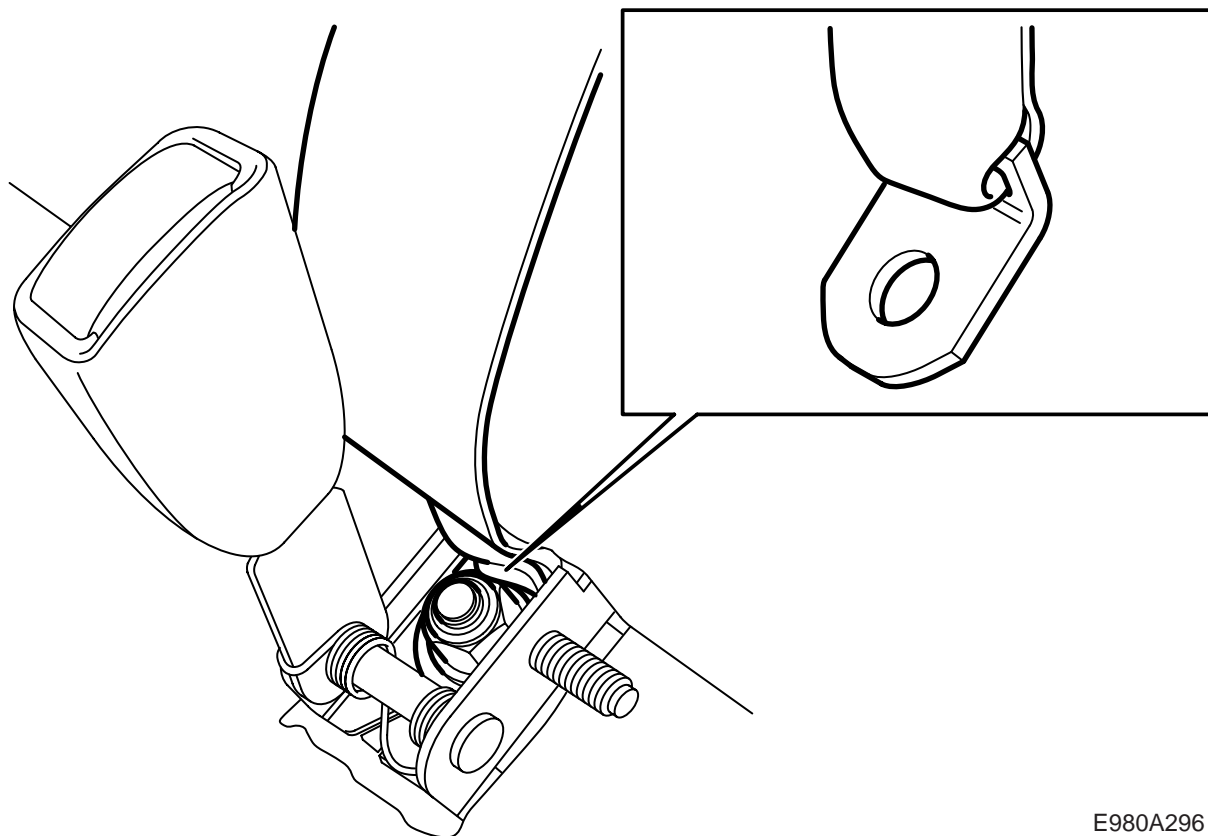

**MONTERINGSANVISNING · INSTALLATION INSTRUCTIONS
MONTAGEANLEITUNG · INSTRUCTIONS DE MONTAGE**

Saab 9-5 5P -M01

Ceinture de sécurité, place centrale de la banquette arrière

Accessories Part No.	Group	Date	Instruction Part No.	Replaces
52 06 776 52 06 784 93 185 776 93 185 777 93 186 998 93 186 999	8:53-21	Nov 05	52 06 859	52 06 859 Nov 04

E980A295

E980A296

Supplément de la description du WIS

Lors du montage de la fixation inférieure de la ceinture centrale, la nouvelle ceinture doit être montée avec le même écrou que celui du système de verrouillage.

- 1 Démontez l'écrou du système de verrouillage de ceinture et introduisez la fixation inférieure de la ceinture centrale sur la vis soudée du système de verrouillage.
- 2 Montez l'écrou du système de verrouillage.

Couple de serrage: 45 Nm (33 lbf ft)