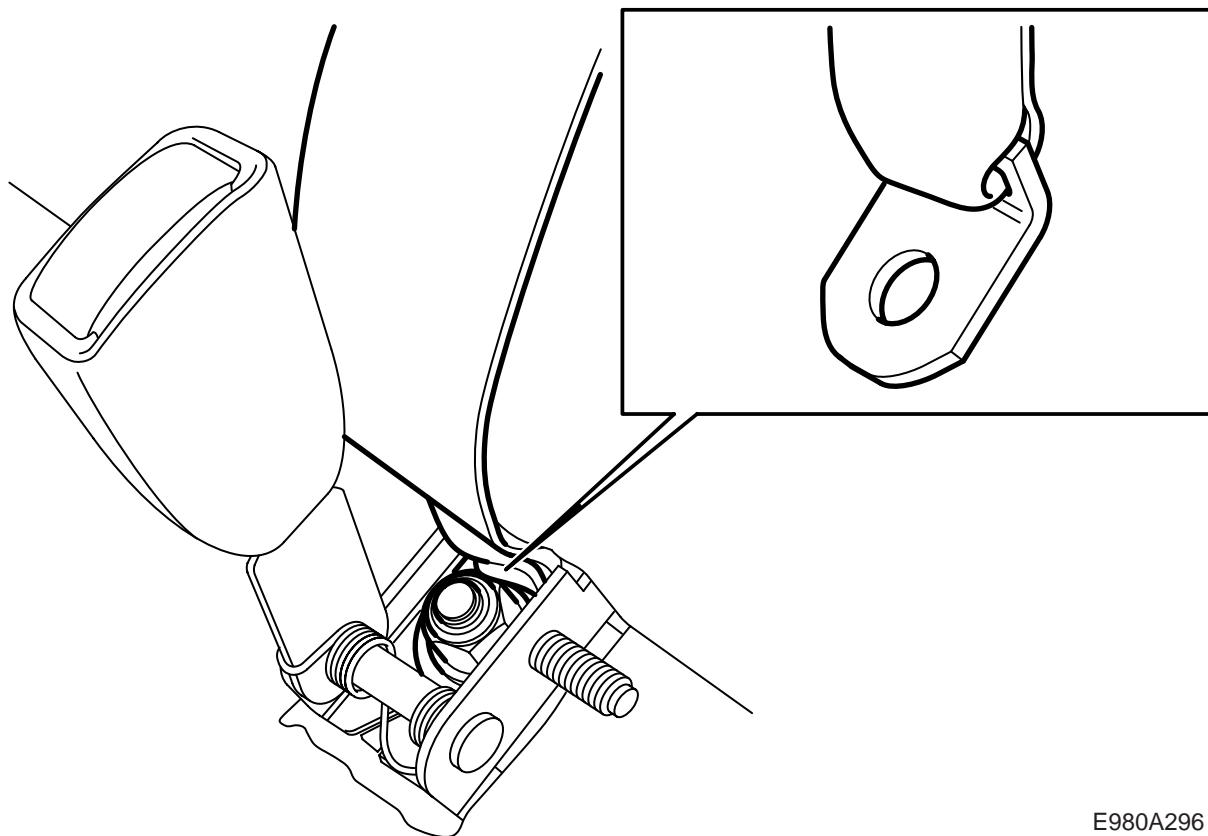

E980A296

Supplément de la description du WIS

Lors du montage de la fixation inférieure de la ceinture centrale, la nouvelle ceinture doit être montée avec le même écrou que celui du système de verrouillage.

1. 1 Démontez l'écrou du système de verrouillage de ceinture et introduisez la fixation inférieure de la ceinture centrale sur la vis soudée du système de verrouillage.
2. 2 Montez l'écrou du système de verrouillage.

Couple de serrage : 45 Nm (33 lbf ft)