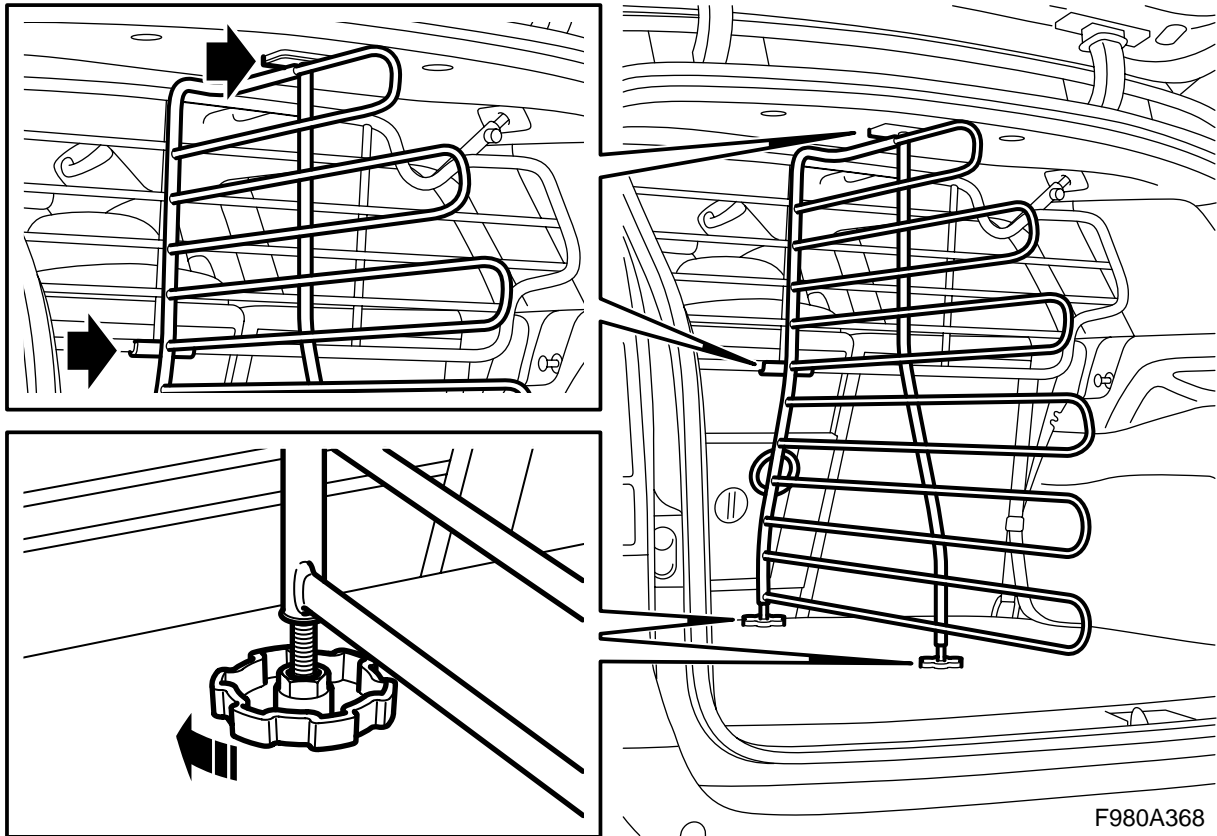

⚠️ WARNUNG

Das Lastgitter muss montiert sein, da der Gepäckraumteiler daran befestigt wird.

Zur Montage des Gepäckraumteilers die Fußplatten ordentlich gegen den Gepäckraumboden festziehen.