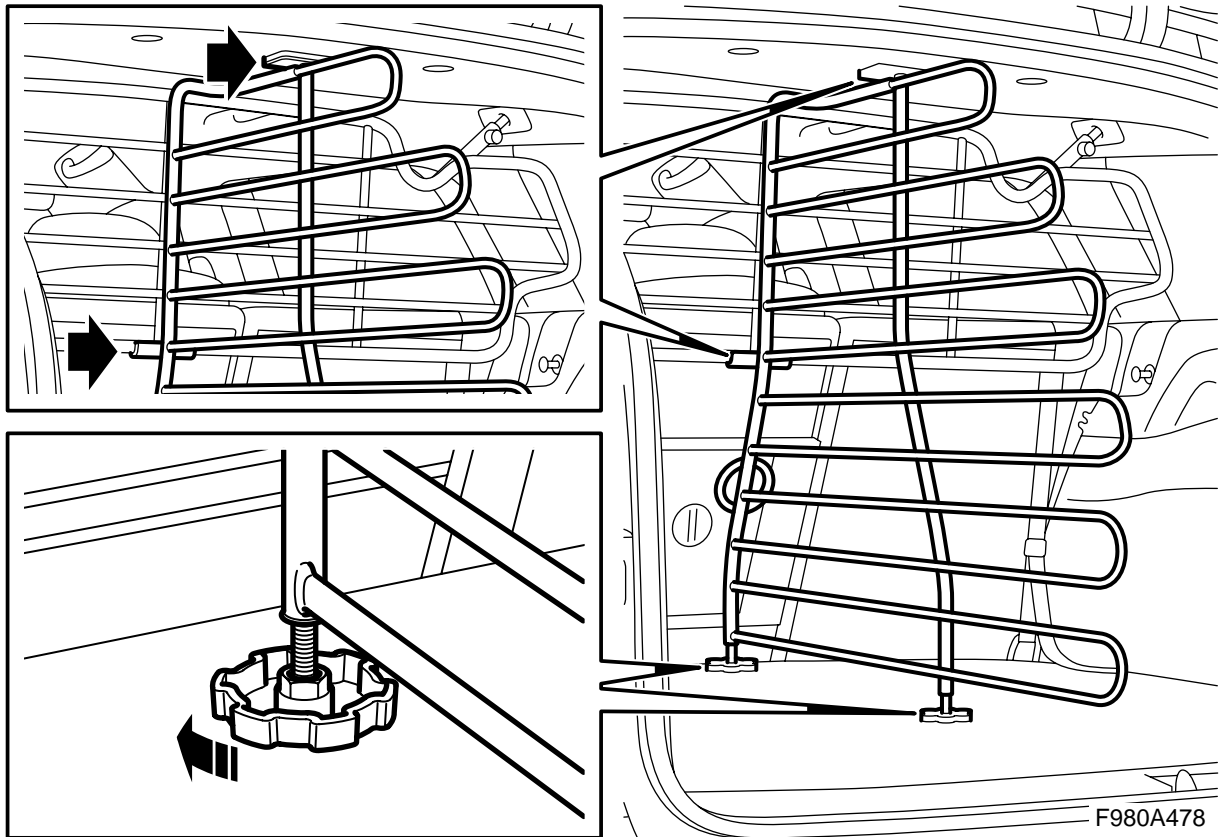

**MONTERINGSANVISNING · INSTALLATION INSTRUCTIONS
MONTAGEANLEITUNG · INSTRUCTIONS DE MONTAGE**

Gepäckraumteiler

| Accessories Part No. | Date | Instruction Part No. | Replaces |
|----------------------|--------|----------------------|----------|
| 32 025 883 | Jun 06 | 32 025 885 | |

! WARNUNG

Das Lastgitter muss montiert sein, da der Gepäckraumteiler daran befestigt wird.

Zur Montage des Gepäckraumteilers die Fußplatten ordentlich gegen den Gepäckraumboden festziehen.