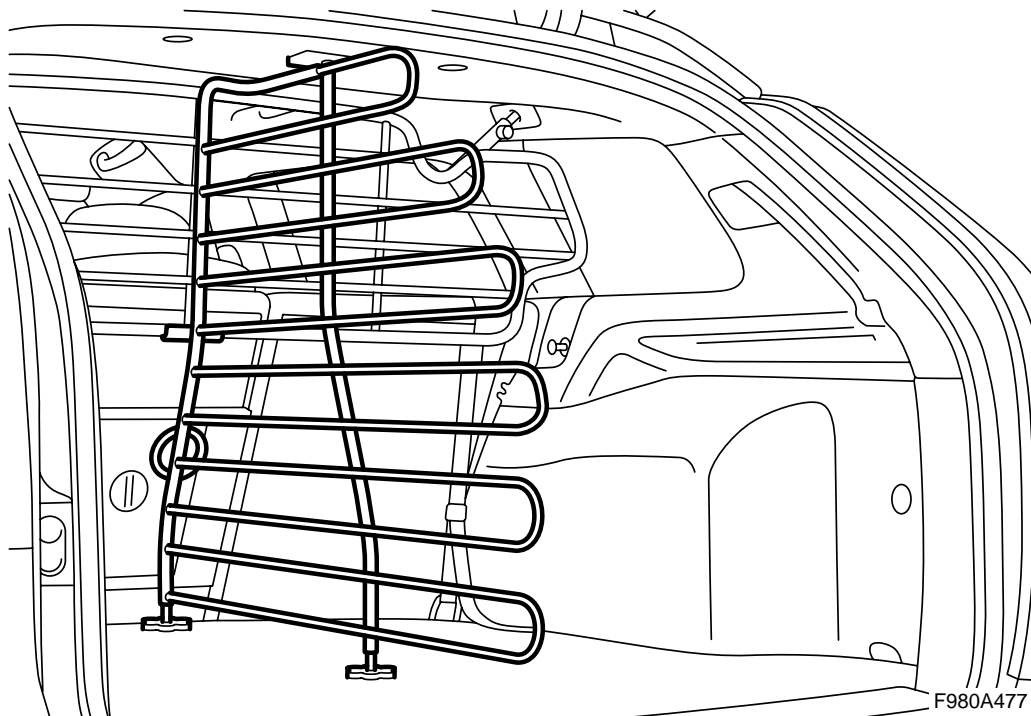

**MONTERINGSANVISNING · INSTALLATION INSTRUCTIONS
MONTAGEANLEITUNG · INSTRUCTIONS DE MONTAGE**

Gepäckraumteiler

| Accessories Part No. | Date | Instruction Part No. | Replaces |
|----------------------|--------|----------------------|----------|
| 32 025 883 | Jun 06 | 32 025 885 | |

! WARNUNG

Das Lastgitter muss montiert sein, da der Gepäckraumteiler daran befestigt wird.

Zur Montage des Gepäckraumteilers die Fußplatten ordentlich gegen den Gepäckraumboden festziehen.