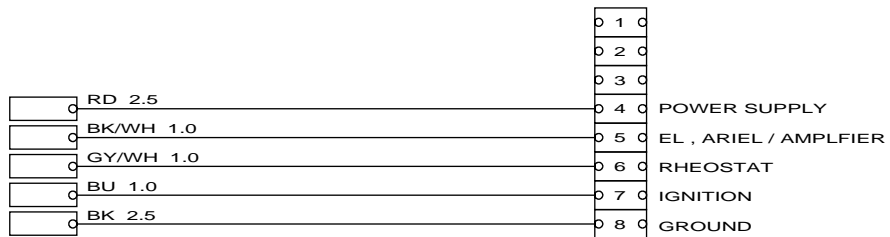

## Saab 900 M94-, Saab 9-3

Radioadapter

Accessories Part No.	Group	Date	Instruction Part No.	Replaces
400 102 323	3:71-17	Dec 98	86 83 252	75 07 03 Sep 93

D930A059

## A-CONNECTOR

D930A060

**Anschlußteil, Stromversorgung**

Stift 4 = Speisung 12 V

Stift 5 = Motorantenne

Stift 6 = Skalenbeleuchtung

Stift 7 = Trig 12 V

Stift 8 = Masse