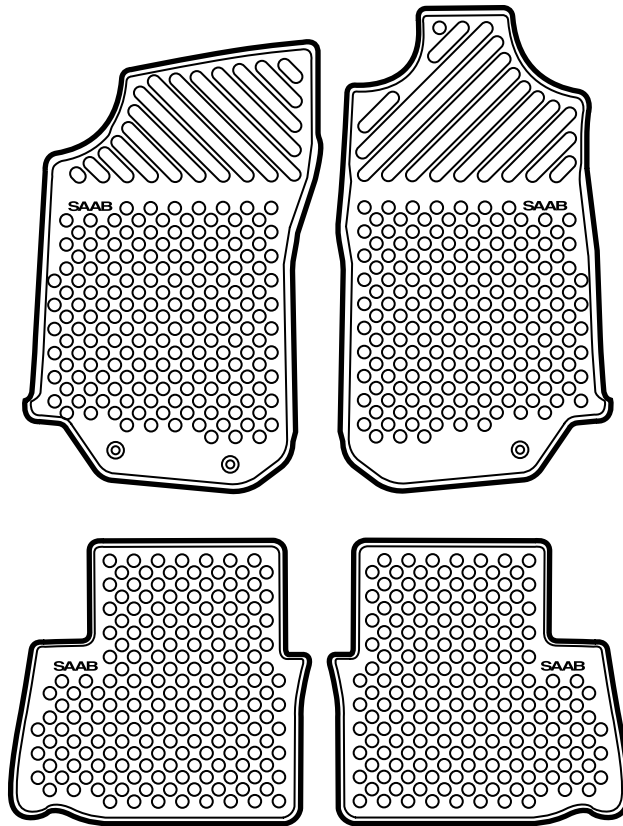

SAAB

**MONTERINGSANVISNING · INSTALLATION INSTRUCTIONS
MONTAGEANLEITUNG · INSTALLATIONS DE MONTAGE**

Saab 9-5

Satz Fußmatten

Accessories Part No.	Group	Date	Instruction Part No.	Replaces
400 108 163 400 108 171 400 108 189 400 108 197	8:52-15	Apr 99	49 37 074	48 21 658 Feb 97

E980A197

E980A198

- 1 Die Fußmatten in das Fahrzeug legen.
- 2 Die vorderen Matten in ihre Befestigungsvorrichtungen festdrücken.
- 3 Die Montageanweisung in das Fahrzeug legen.

 **WARNUNG**

Sorgfältig darauf achten, dass die Matte am Fahrersitz richtig befestigt ist damit sie nicht nach vorne unter die Pedale rutschen kann.