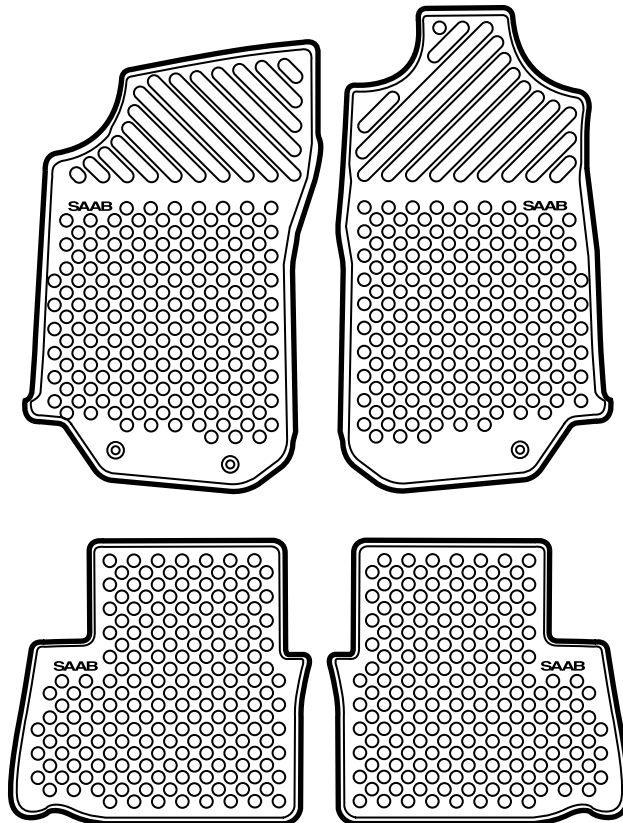

SAAB

**MONTERINGSANVISNING · INSTALLATION INSTRUCTIONS
MONTAGEANLEITUNG · INSTALLATIONS DE MONTAGE**

Saab 9-5

Satz Fußmatten

Accessories Part No.	Group	Date	Instruction Part No.	Replaces
400 108 163 400 108 171 400 108 189 400 108 197	8:52-15	Apr 99	49 37 074	48 21 658 Feb 97

E980A197

E980A198

- 1 Die Fußmatten in das Fahrzeug legen.
- 2 Die vorderen Matten in ihre Befestigungsvorrichtungen festdrücken.
- 3 Die Montageanweisung in das Fahrzeug legen.

 **WARNUNG**

Sorgfältig darauf achten, dass die Matte am Fahrersitz richtig befestigt ist damit sie nicht nach vorne unter die Pedale rutschen kann.