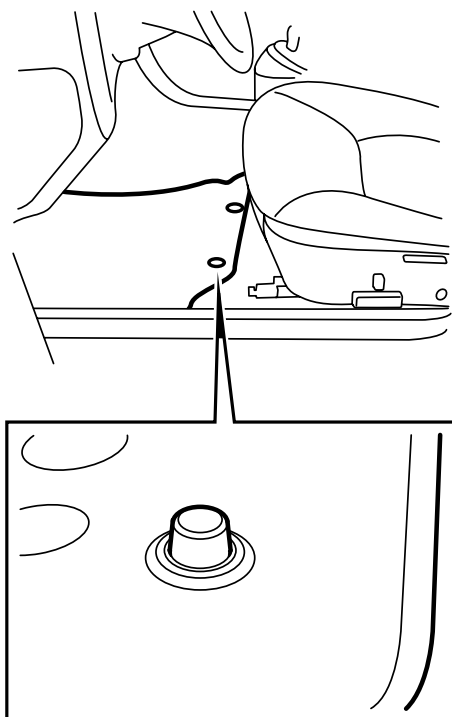

SAAB

**MONTERINGSANVISNING · INSTALLATION INSTRUCTIONS
MONTAGEANLEITUNG · INSTALLATIONS DE MONTAGE**

Saab 9-5

Satz Fußmatten

Accessories Part No.	Group	Date	Instruction Part No.	Replaces
400 108 163 400 108 171 400 108 189 400 108 197	8:52-15	Apr 99	49 37 074	48 21 658 Feb 97

E980A197

E980A198

- 1 Die Fußmatten in das Fahrzeug legen.
- 2 Die vorderen Matten in ihre Befestigungsvorrichtungen festdrücken.
- 3 Die Montageanweisung in das Fahrzeug legen.

 **WARNUNG**

Sorgfältig darauf achten, dass die Matte am Fahrersitz richtig befestigt ist damit sie nicht nach vorne unter die Pedale rutschen kann.