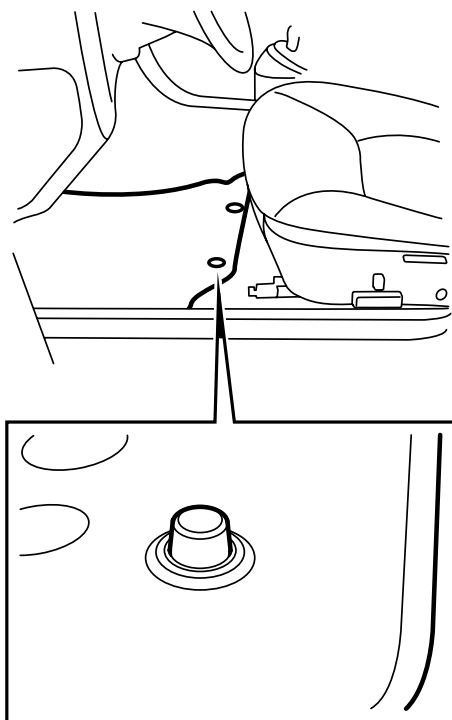

SAAB

**MONTERINGSANVISNING · INSTALLATION INSTRUCTIONS
MONTAGEANLEITUNG · INSTALLATIONS DE MONTAGE**

Saab 9-5

Satz Fußmatten

Accessories Part No.	Group	Date	Instruction Part No.	Replaces
400 108 163 400 108 171 400 108 189 400 108 197	8:52-15	Apr 99	49 37 074	48 21 658 Feb 97

E980A197

E980A198

- 1 Die Fußmatten in das Fahrzeug legen.
- 2 Die vorderen Matten in ihre Befestigungsvorrichtungen festdrücken.
- 3 Die Montageanweisung in das Fahrzeug legen.

 **WARNUNG**

Sorgfältig darauf achten, dass die Matte am Fahrersitz richtig befestigt ist damit sie nicht nach vorne unter die Pedale rutschen kann.