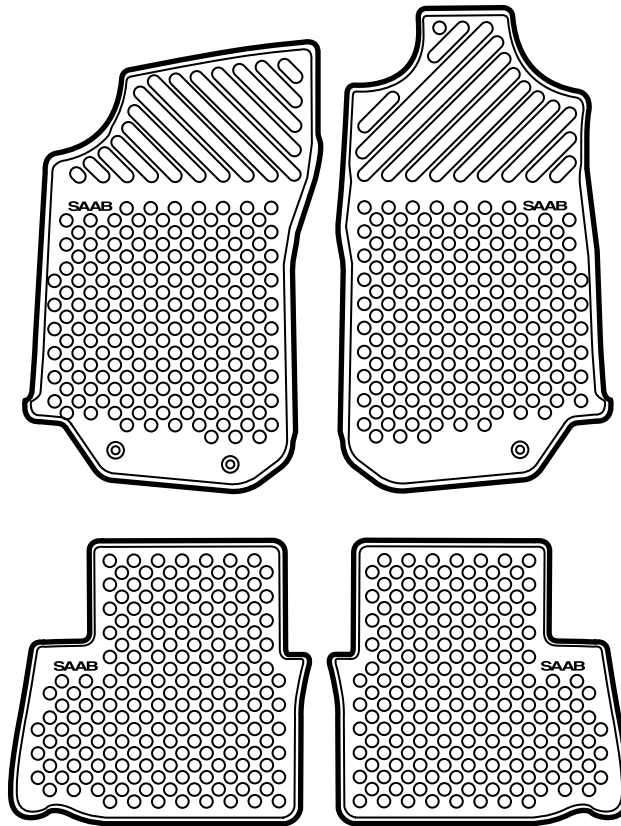

SAAB

**MONTERINGSANVISNING · INSTALLATION INSTRUCTIONS
MONTAGEANLEITUNG · INSTALLATIONS DE MONTAGE**

Saab 9-5

Satz Fußmatten

Accessories Part No.	Group	Date	Instruction Part No.	Replaces
400 108 163 400 108 171 400 108 189 400 108 197	8:52-15	Apr 99	49 37 074	48 21 658 Feb 97

E980A197

E980A198

- 1 Die Fußmatten in das Fahrzeug legen.
- 2 Die vorderen Matten in ihre Befestigungsvorrichtungen festdrücken.
- 3 Die Montageanweisung in das Fahrzeug legen.

 **WARNUNG**

Sorgfältig darauf achten, dass die Matte am Fahrersitz richtig befestigt ist damit sie nicht nach vorne unter die Pedale rutschen kann.