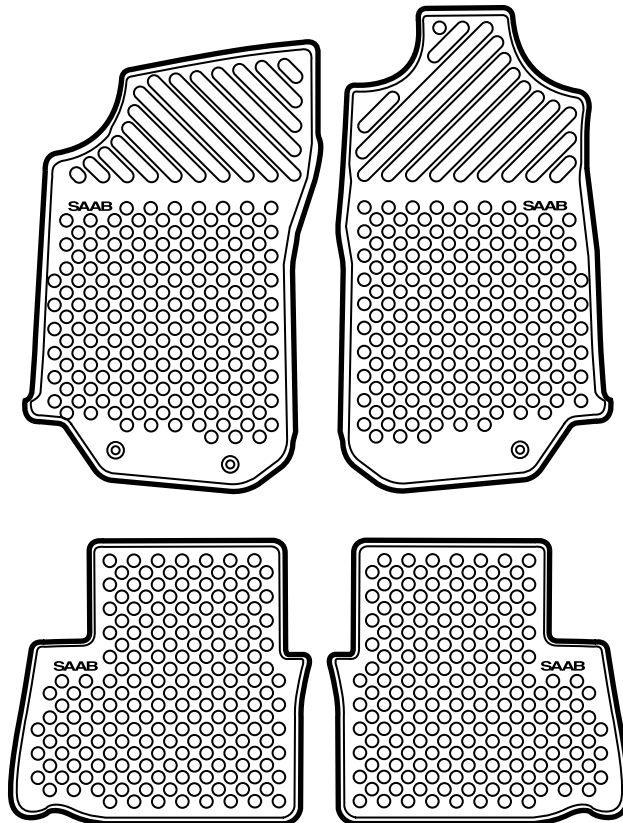

**SAAB**

**MONTERINGSANVISNING · INSTALLATION INSTRUCTIONS  
MONTAGEANLEITUNG · INSTALLATIONS DE MONTAGE**

## Saab 9-5

### Satz Fußmatten

Accessories Part No.	Group	Date	Instruction Part No.	Replaces
400 108 163 400 108 171 400 108 189 400 108 197	8:52-15	Apr 99	49 37 074	48 21 658 Feb 97

E980A197

E980A198

- 1 Die Fußmatten in das Fahrzeug legen.
- 2 Die vorderen Matten in ihre Befestigungsvorrichtungen festdrücken.
- 3 Die Montageanweisung in das Fahrzeug legen.