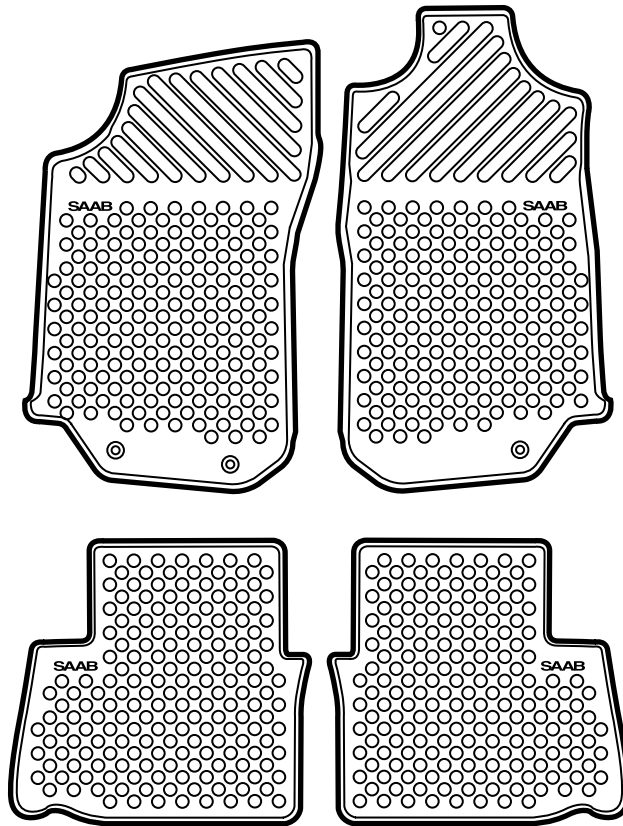

**SAAB**

**MONTERINGSANVISNING · INSTALLATION INSTRUCTIONS  
MONTAGEANLEITUNG · INSTALLATIONS DE MONTAGE**

## Saab 9-5

### Satz Fußmatten

Accessories Part No.	Group	Date	Instruction Part No.	Replaces
400 108 163 400 108 171 400 108 189 400 108 197	8:52-15	Apr 99	49 37 074	48 21 658 Feb 97

E980A197

E980A198

- 1 Die Fußmatten in das Fahrzeug legen.
- 2 Die vorderen Matten in ihre Befestigungsvorrichtungen festdrücken.
- 3 Die Montageanweisung in das Fahrzeug legen.