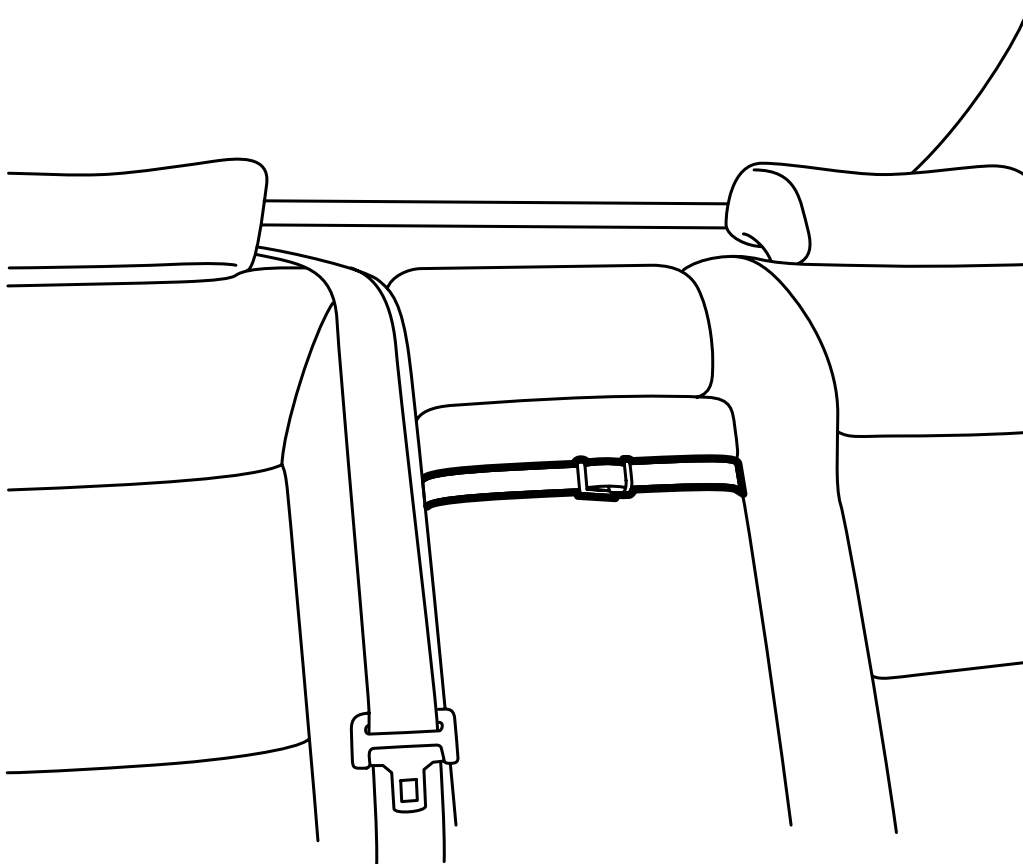

SAAB

**MONTERINGSANVISNING · INSTALLATION INSTRUCTIONS
MONTAGEANLEITUNG · INSTALLATIONS DE MONTAGE**

Saab 900 3D/5D M94-, Saab 9-3 3D/5D, Saab 9-5 4D

Sicherheitsriemen, Mittelarmstütze

Accessories Part No.	Group	Date	Instruction Part No.	Replaces
400 108 262	9:88-7	Aug 99	50 27 453	50 27 453 Apr 97

E852A009

Vor der Anwendung die komplette Anleitung durchlesen.

⚠️ WARNUNG

Bei der Montage eines Kindersitzes gegen die Fahrtrichtung, z.B. Saab Child Seat, auf dem Mittelplatz des Rücksitzes im Saab 900 M94- 3D/5D, Saab 9-3 3D/5D und Saab 9-5 4D, muß die Mittelarmstütze mit diesem Riemen gesichert werden. Andernfalls besteht die Gefahr, daß die Mittelarmstütze im Falle einer Frontalkollision heruntergeklappt wird.

- 1 Mittelarmstütze und Langgutklappe nach vorne klappen.
- 2 Das Band um die Langgutklappe führen und diese zurückklappen, so daß sie richtig schließt.
- 3 Die Mittelarmstütze zurückklappen.
- 4 Die Mittelarmstütze mit dem Sicherheitsriemen direkt oberhalb des Riemens der Mittelarmstütze festspannen.
Nicht so hart ziehen, daß die Mittelarmstütze deformiert wird.