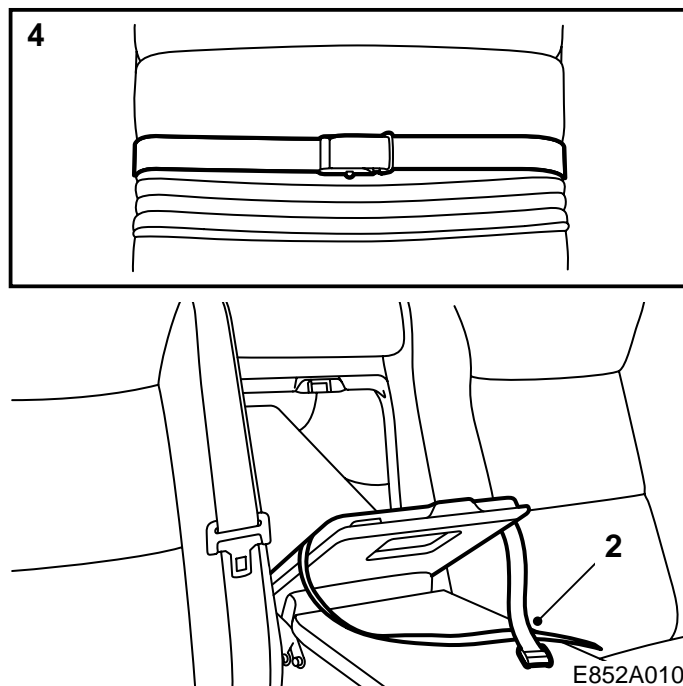

SAAB

**MONTERINGSANVISNING · INSTALLATION INSTRUCTIONS
MONTAGEANLEITUNG · INSTALLATIONS DE MONTAGE**

Saab 900 3D/5D M94-, Saab 9-3 3D/5D, Saab 9-5 4D

Sicherheitsriemen, Mittelarmstütze

Accessories Part No.	Group	Date	Instruction Part No.	Replaces
400 108 262	9:88-7	Aug 99	50 27 453	50 27 453 Apr 97

E852A009

Vor der Anwendung die komplette Anleitung durchlesen.

⚠️ WARNUNG

Bei der Montage eines Kindersitzes gegen die Fahrtrichtung, z.B. Saab Child Seat, auf dem Mittelplatz des Rücksitzes im Saab 900 M94- 3D/5D, Saab 9-3 3D/5D und Saab 9-5 4D, muß die Mittelarmstütze mit diesem Riemen gesichert werden. Andernfalls besteht die Gefahr, daß die Mittelarmstütze im Falle einer Frontalkollision heruntergeklappt wird.

- 1 Mittelarmstütze und Langgutklappe nach vorne klappen.
- 2 Das Band um die Langgutklappe führen und diese zurückklappen, so daß sie richtig schließt.
- 3 Die Mittelarmstütze zurückklappen.
- 4 Die Mittelarmstütze mit dem Sicherheitsriemen direkt oberhalb des Riemens der Mittelarmstütze festspannen.
Nicht so hart ziehen, daß die Mittelarmstütze deformiert wird.