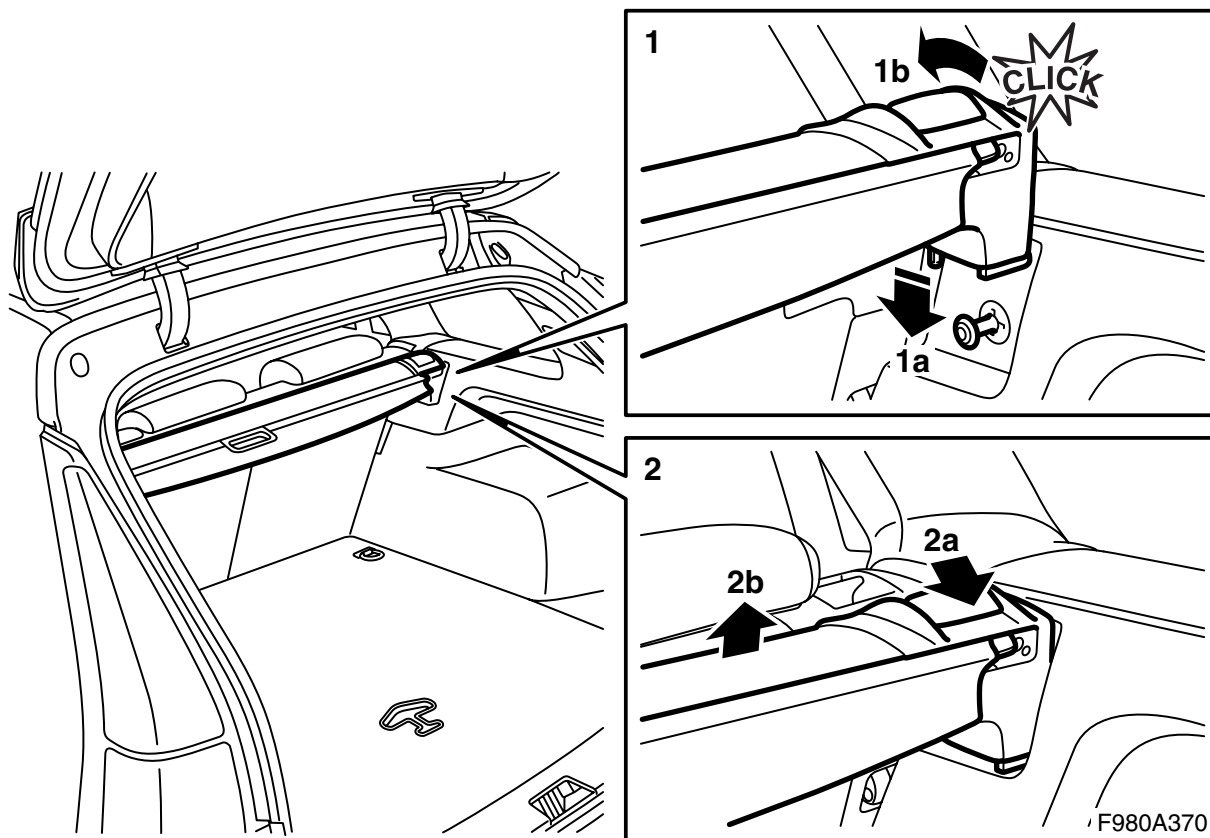

**MONTERINGSANVISNING · INSTALLATION INSTRUCTIONS
MONTAGEANLEITUNG · INSTRUCTIONS DE MONTAGE**

Saab 9-3 5D M06-

Schermo

Accessories Part No.	Group	Date	Instruction Part No.	Replaces
12 796 049	9:89-28	Oct 05	32 025 590	12 796 049 Feb 05

F980A369

1 Installazione

PRECAUZIONE

Una cassetta non correttamente montata può staccarsi e provocare lesioni personali nel caso di collisione, brusca frenata o azione simile.

2 Rimozione

Avvertenza

Questo è uno schermo che non sopporta nessun carico.
