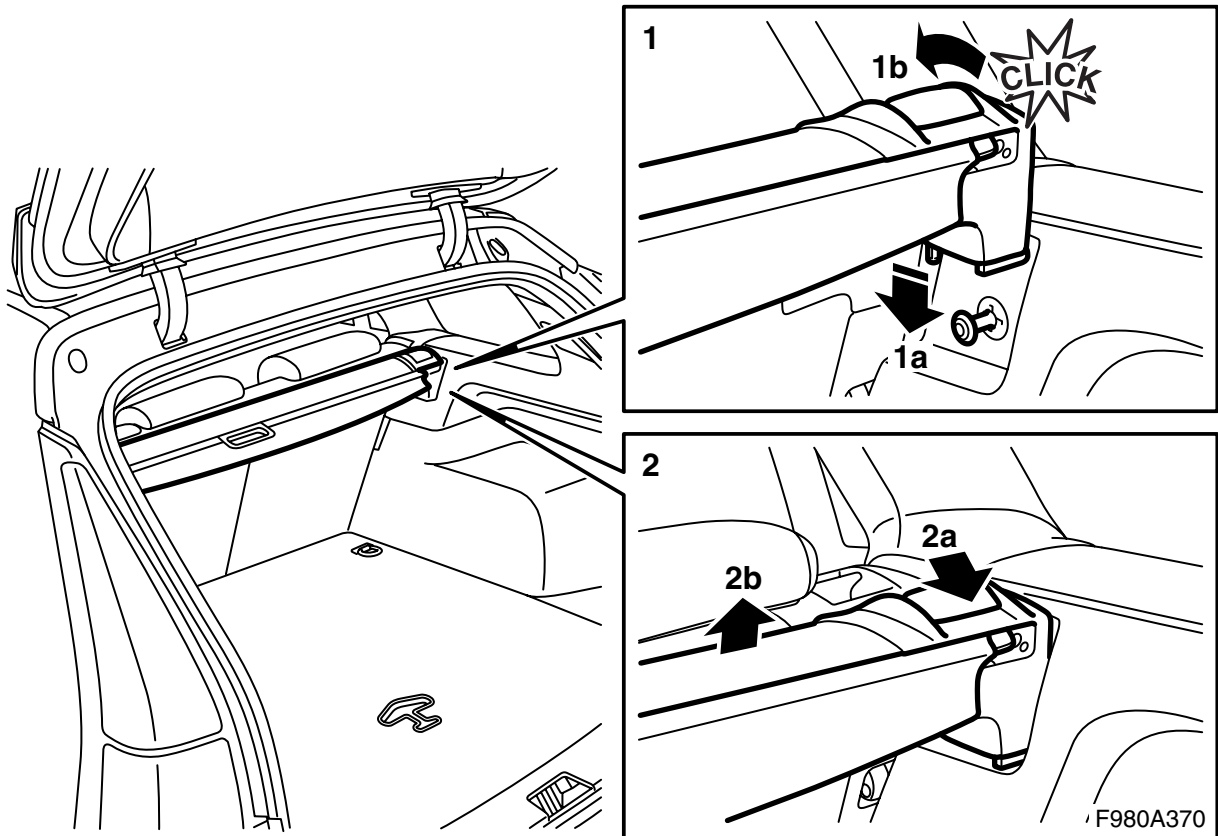

**MONTERINGSANVISNING · INSTALLATION INSTRUCTIONS
MONTAGEANLEITUNG · INSTRUCTIONS DE MONTAGE**

Saab 9-3 5D M06-

Schermo

Accessories Part No.	Group	Date	Instruction Part No.	Replaces
12 796 049	9:89-28	Oct 05	32 025 590	12 796 049 Feb 05

1 Installazione

PRECAUZIONE

Una cassetta non correttamente montata può staccarsi e provocare lesioni personali nel caso di collisione, brusca frenata o azione simile.

2 Rimozione

Avvertenza

Questo è uno schermo che non sopporta nessun carico.
