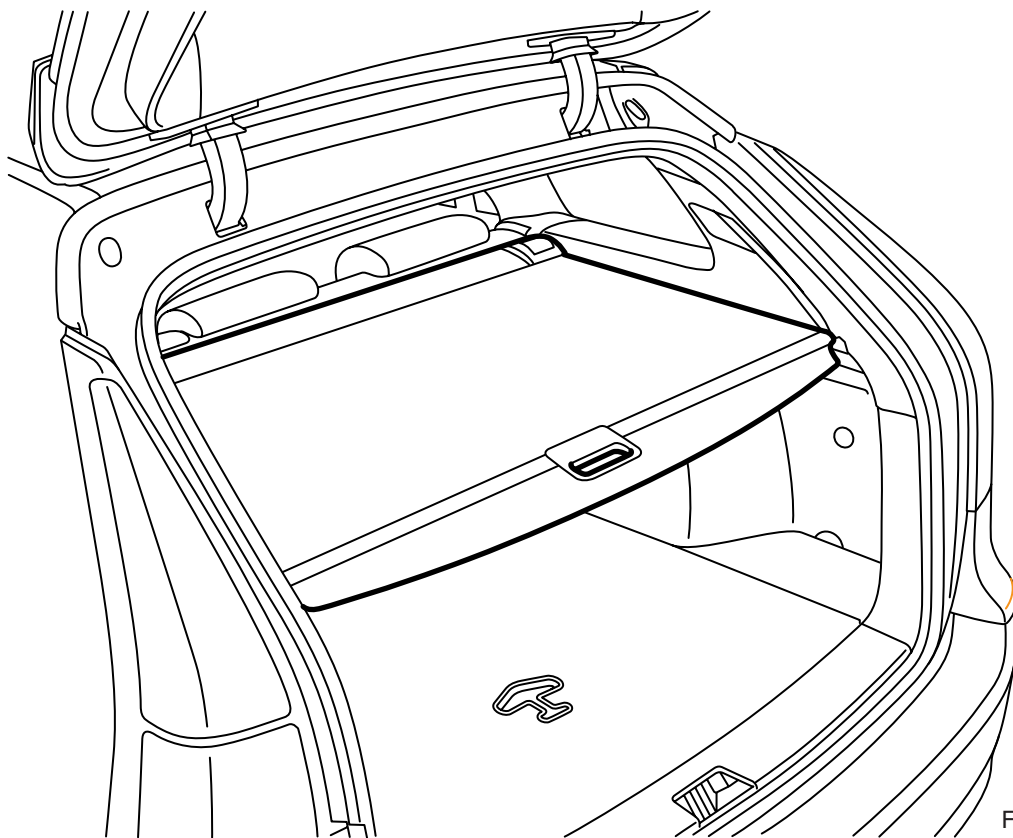

**MONTERINGSANVISNING · INSTALLATION INSTRUCTIONS
MONTAGEANLEITUNG · INSTRUCTIONS DE MONTAGE**

Saab 9-3 5D M06-

Schermo

Accessories Part No.	Group	Date	Instruction Part No.	Replaces
12 796 049	9:89-28	Oct 05	32 025 590	12 796 049 Feb 05

1 Installazione

PRECAUZIONE

Una cassetta non correttamente montata può staccarsi e provocare lesioni personali nel caso di collisione, brusca frenata o azione simile.

2 Rimozione

Avvertenza

Questo è uno schermo che non sopporta nessun carico.
