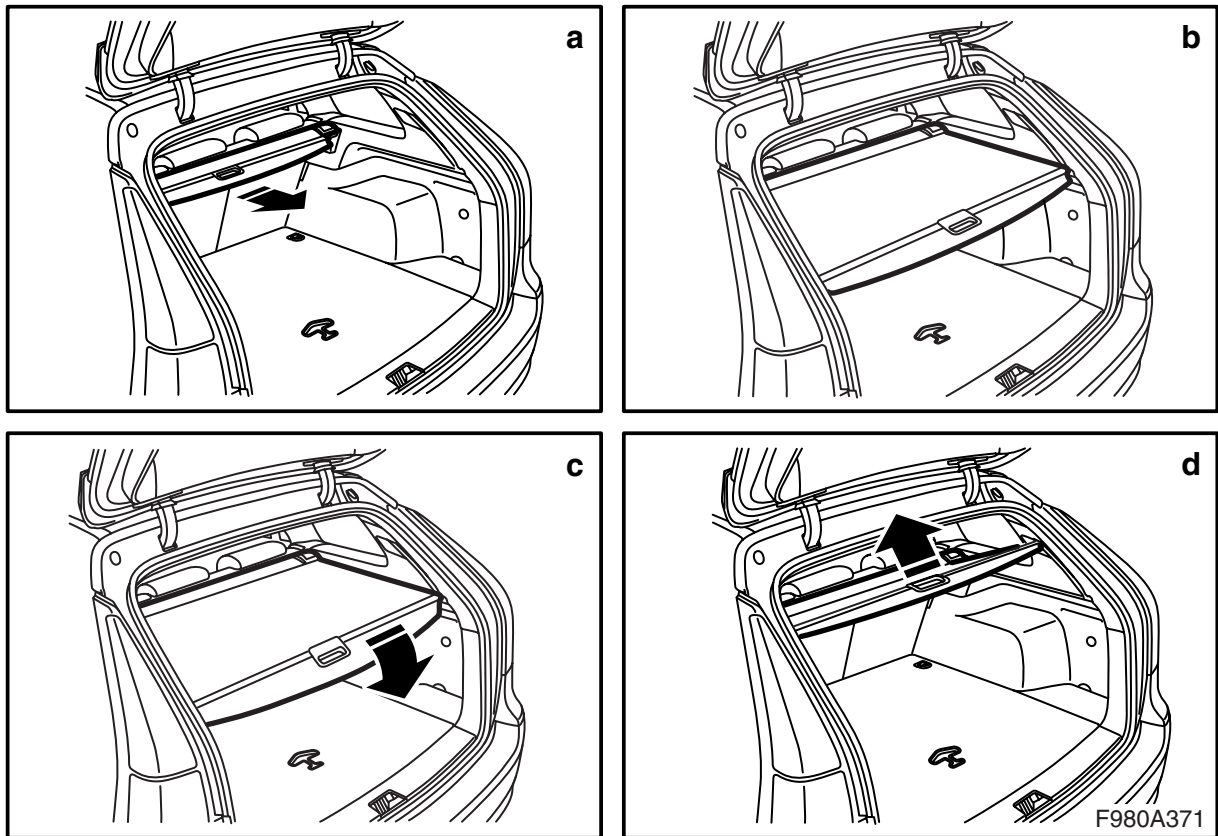

**MONTERINGSANVISNING · INSTALLATION INSTRUCTIONS
MONTAGEANLEITUNG · INSTRUCTIONS DE MONTAGE**

Saab 9-3 5D M06-

Schermo

Accessories Part No.	Group	Date	Instruction Part No.	Replaces
12 796 049	9:89-28	Oct 05	32 025 590	12 796 049 Feb 05

1 Installazione

PRECAUZIONE

Una cassetta non correttamente montata può staccarsi e provocare lesioni personali nel caso di collisione, brusca frenata o azione simile.

2 Rimozione

Avvertenza

Questo è uno schermo che non sopporta nessun carico.
