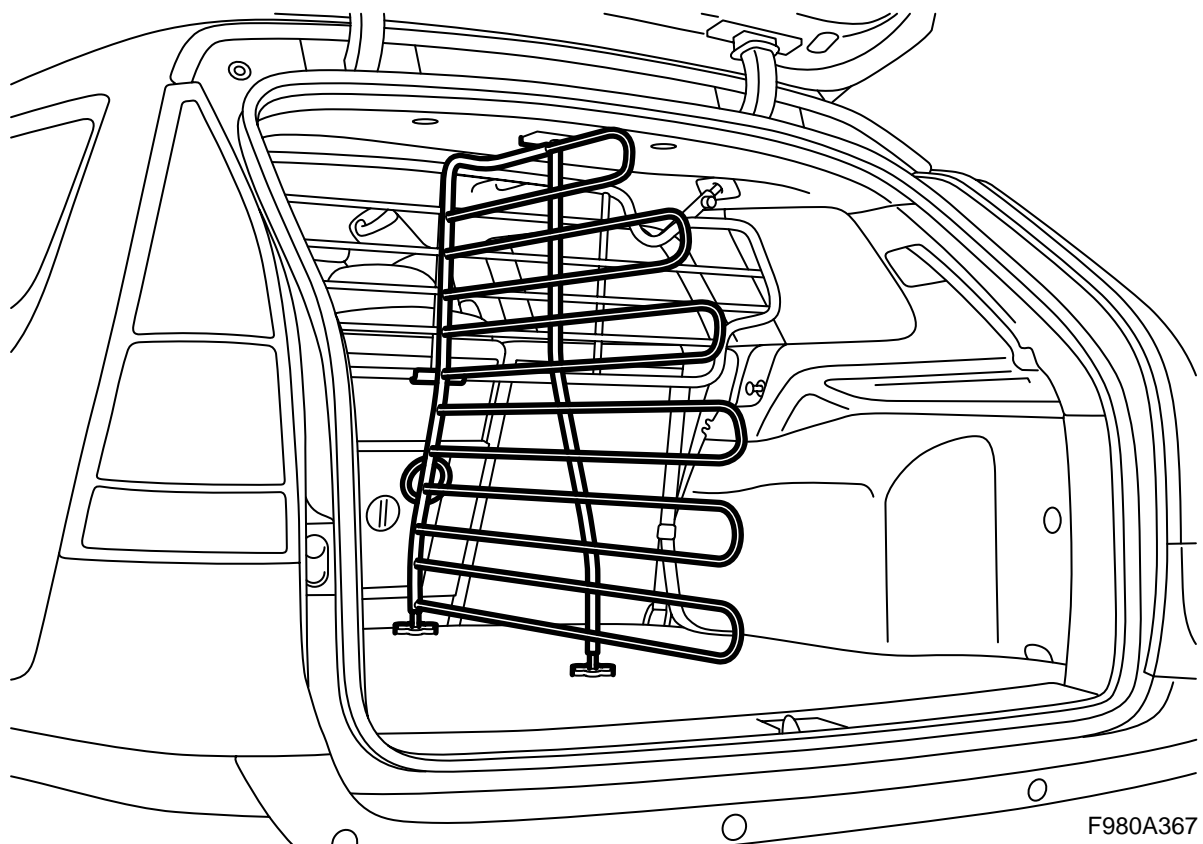

## Saab 9-3 (9440) 5 porte

Parete divisoria del vano di carico

Accessories Part No.	Group	Date	Instruction Part No.	Replaces
32 025 546	9:88-19	Feb 05	32 025 543	

**⚠ PRECAUZIONE**

La griglia del vano di carico deve essere montata, in quanto la parete divisoria del vano di carico la usa con punto di fissaggio.

Fissare la parte divisoria del vano di carico correttamente, avvitando le piastre di base con forza contro il pavimento del vano di carico.