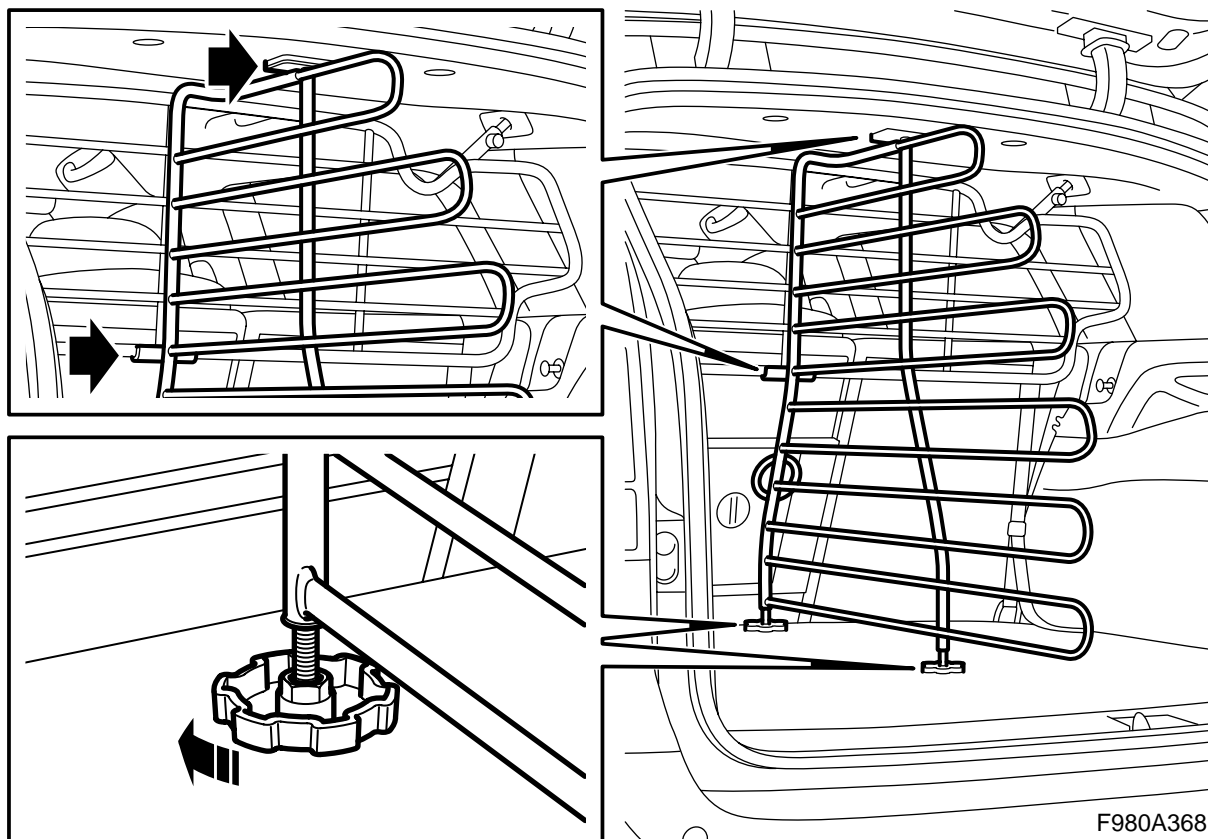

**MONTERINGSANVISNING · INSTALLATION INSTRUCTIONS  
MONTAGEANLEITUNG · INSTRUCTIONS DE MONTAGE**

## Saab 9-3 (9440) 5 porte

Parete divisoria del vano di carico

Accessories Part No.	Group	Date	Instruction Part No.	Replaces
32 025 546	9:88-19	Feb 05	32 025 543	

**⚠ PRECAUZIONE**

La griglia del vano di carico deve essere montata, in quanto la parete divisoria del vano di carico la usa con punto di fissaggio.

Fissare la parte divisoria del vano di carico correttamente, avvitando le piastre di base con forza contro il pavimento del vano di carico.