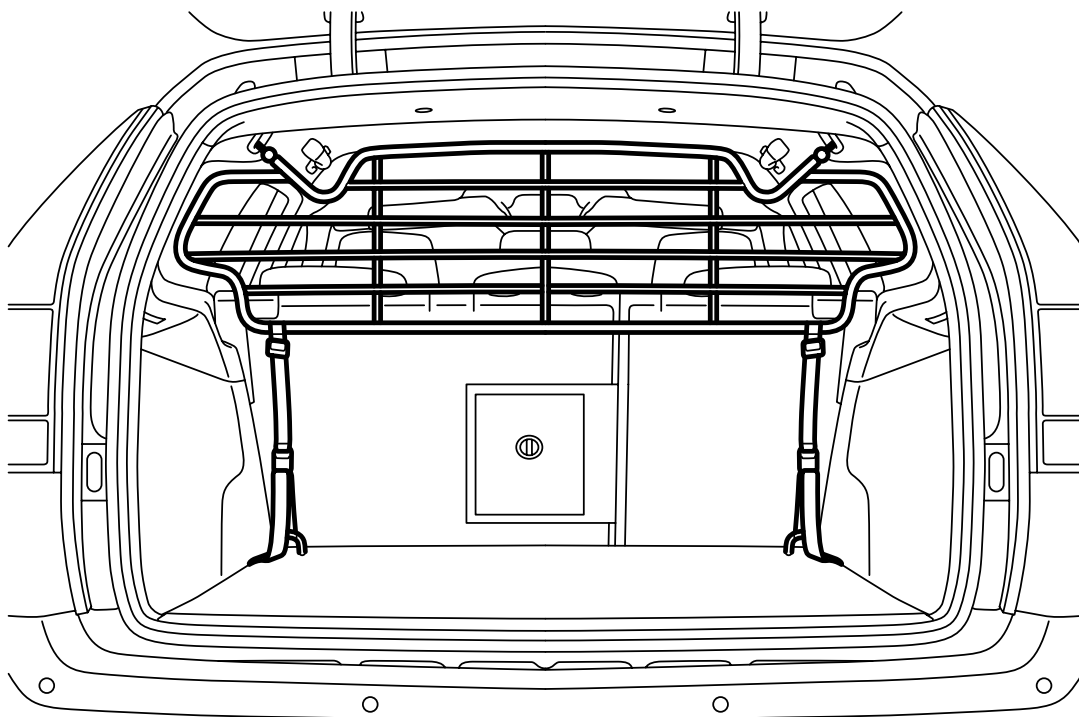

**MONTERINGSANVISNING · INSTALLATION INSTRUCTIONS  
MONTAGEANLEITUNG · INSTRUCTIONS DE MONTAGE**

## Saab 9-3 (9440) 5 porte

Griglia del vano di carico

Accessories Part No.	Group	Date	Instruction Part No.	Replaces
32 025 547	9:88-20	Feb 05	32 025 542	

F980A365

F980A366

**⚠ PRECAUZIONE**

Il carico nel bagagliaio deve essere ancorato bene anche quando la griglia del vano di carico è montata correttamente. L'unico compito della griglia è impedire agli oggetti **leggeri** di essere catapultati in avanti nell'abitacolo, in caso di brusca frenata o di eventuale collisione.