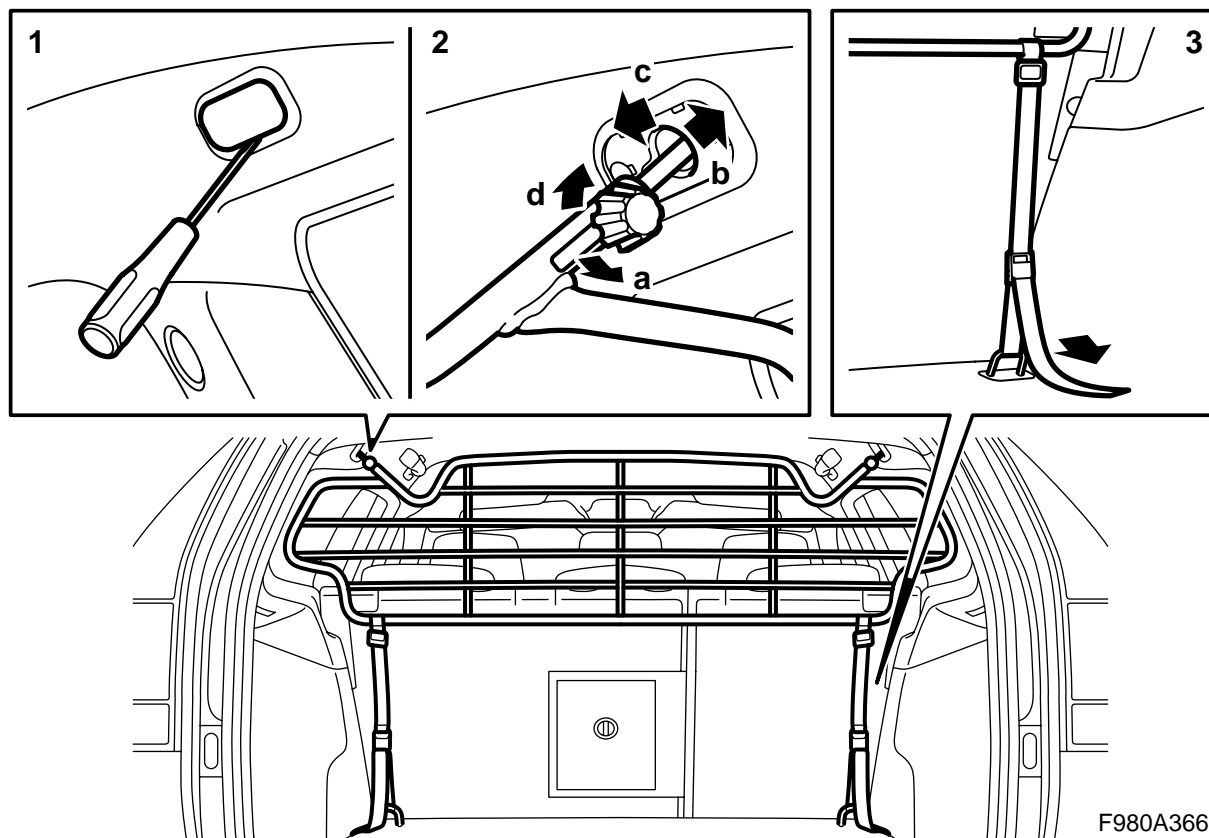

**MONTERINGSANVISNING · INSTALLATION INSTRUCTIONS  
MONTAGEANLEITUNG · INSTRUCTIONS DE MONTAGE**

## Saab 9-3 (9440) 5 porte

Griglia del vano di carico

Accessories Part No.	Group	Date	Instruction Part No.	Replaces
32 025 547	9:88-20	Feb 05	32 025 542	

F980A365

F980A366

**⚠ PRECAUZIONE**

Il carico nel bagagliaio deve essere ancorato bene anche quando la griglia del vano di carico è montata correttamente. L'unico compito della griglia è impedire agli oggetti **leggeri** di essere catapultati in avanti nell'abitacolo, in caso di brusca frenata o di eventuale collisione.