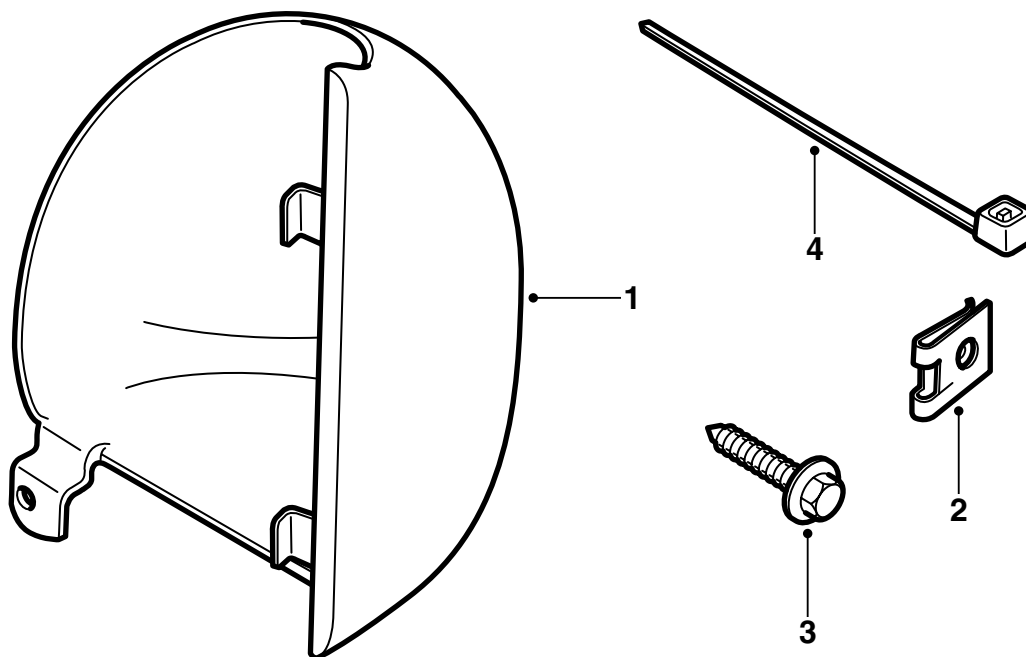

MONTERINGSANVISNING · INSTALLATION INSTRUCTIONS
MONTAGEANLEITUNG · INSTRUCTIONS DE MONTAGE

Saab 9-5

Mensola del telefono

Accessories Part No.	Group	Date	Instruction Part No.	Replaces
400 106 415 400 106 423 32 025 575 32 025 576	9:39-1	Feb 05	48 08 101	48 08 101 Aug 98

E980A116

- 1 Mensola del telefono
- 2 Clips
- 3 Vite
- 4 Fascetta di serraggio

- 1 Abbassare il tappeto.
- 2 Smontare la protezione antisfregamento e tagliare con una tronchese una pezza di guscio del pannello, vedere la figura.
- 3 Spingere in fuori il supporto che fissa la fascetta di serraggio per il cablaggio del cruscotto.
- 4 Estrarre il complessivo climatizzatore e scollegare il contatto di collegamento. Smontare il vano portaoggetti o il posacenere.
- 5 Svitare le viti che fissano il pannello della leva del cambio. Cambio automatico: Rimuovere la cornice. Cambio meccanico: Sollevare la cuffia di gomma.
- 6 Sollevare il pannello della leva del cambio sul bordo posteriore.
- 7 Installare il clips sopra il foro.
- 8 Installare una fascetta di serraggio intorno al cablaggio e al gambo strutturale.
- 9 Svitare le due viti dietro al complessivo climatizzatore.

- 10 Sollevare leggermente il pannello e inserire i clips sulla consolle del telefono dietro al pannello. Adattare la consolle in sede.
- 11 Spingere leggermente la consolle del telefono in avanti ed avvitare la vite.
- 12 Serrare le viti dietro al complessivo climatizzatore.
- 13 Installare e avvitare il pannello della leva del cambio. Cambio automatico: Installare la cornice. Cambio meccanico: Installare la cuffia di gomma.
- 14 Collegare ed installare il complessivo climatizzatore, il vano portaoggetti o il posacenere.
- 15 Adattare il tappeto e ritagliare un lembo corrispondente all'occhiello di fissaggio della consolle del telefono.
- 16 Rimettere a posto il tappeto.