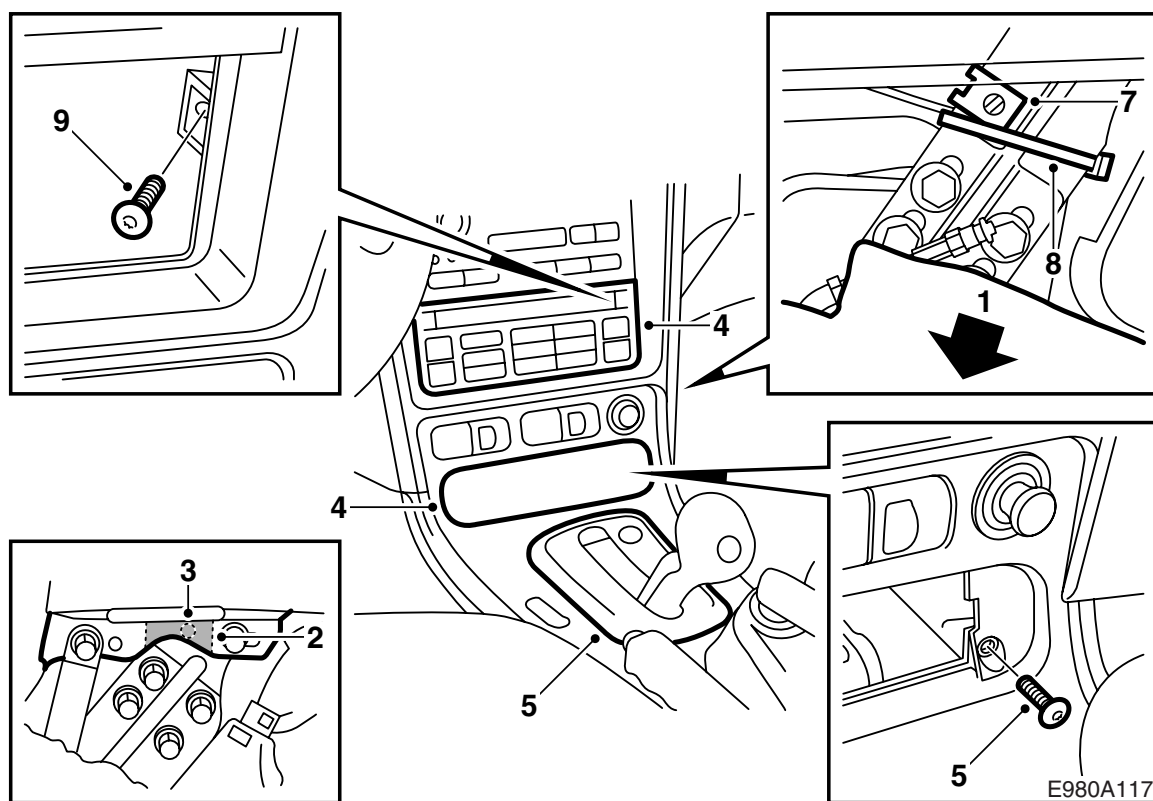

MONTERINGSANVISNING · INSTALLATION INSTRUCTIONS
MONTAGEANLEITUNG · INSTRUCTIONS DE MONTAGE

Saab 9-5

Mensola del telefono

Accessories Part No.	Group	Date	Instruction Part No.	Replaces
400 106 415 400 106 423 32 025 575 32 025 576	9:39-1	Feb 05	48 08 101	48 08 101 Aug 98

E980A116

- 1 Mensola del telefono
- 2 Clips
- 3 Vite
- 4 Fascetta di serraggio

- 1 Abbassare il tappeto.
- 2 Smontare la protezione antisfregamento e tagliare con una tronchese una pezza di guscio del pannello, vedere la figura.
- 3 Spingere in fuori il supporto che fissa la fascetta di serraggio per il cablaggio del cruscotto.
- 4 Estrarre il complessivo climatizzatore e scollegare il contatto di collegamento. Smontare il vano portaoggetti o il posacenere.
- 5 Svitare le viti che fissano il pannello della leva del cambio. Cambio automatico: Rimuovere la cornice. Cambio meccanico: Sollevare la cuffia di gomma.
- 6 Sollevare il pannello della leva del cambio sul bordo posteriore.
- 7 Installare il clips sopra il foro.
- 8 Installare una fascetta di serraggio intorno al cablaggio e al gambo strutturale.
- 9 Svitare le due viti dietro al complessivo climatizzatore.

- 10 Sollevare leggermente il pannello e inserire i clips sulla consolle del telefono dietro al pannello. Adattare la consolle in sede.
- 11 Spingere leggermente la consolle del telefono in avanti ed avvitare la vite.
- 12 Serrare le viti dietro al complessivo climatizzatore.
- 13 Installare e avvitare il pannello della leva del cambio. Cambio automatico: Installare la cornice. Cambio meccanico: Installare la cuffia di gomma.
- 14 Collegare ed installare il complessivo climatizzatore, il vano portaoggetti o il posacenere.
- 15 Adattare il tappeto e ritagliare un lembo corrispondente all'occhiello di fissaggio della consolle del telefono.
- 16 Rimettere a posto il tappeto.