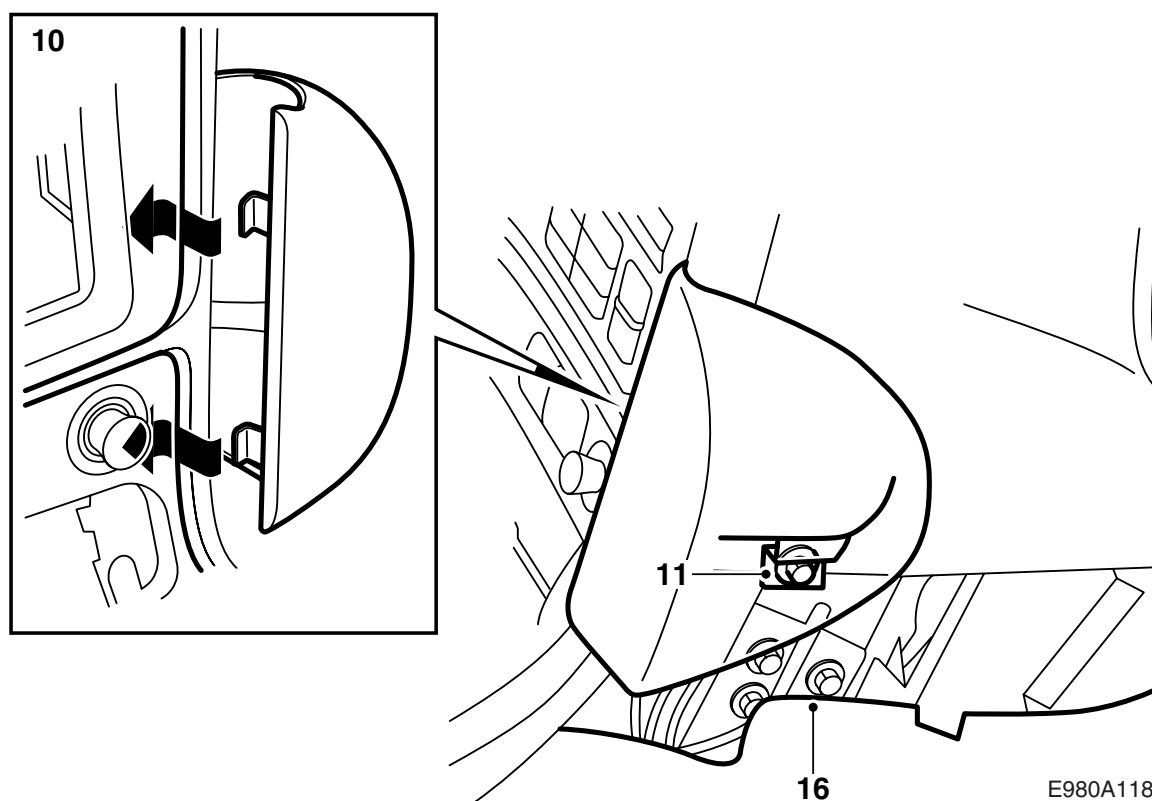

MONTERINGSANVISNING · INSTALLATION INSTRUCTIONS
MONTAGEANLEITUNG · INSTRUCTIONS DE MONTAGE

Saab 9-5

Mensola del telefono

Accessories Part No.	Group	Date	Instruction Part No.	Replaces
400 106 415 400 106 423 32 025 575 32 025 576	9:39-1	Feb 05	48 08 101	48 08 101 Aug 98

E980A116

- 1 Mensola del telefono
- 2 Clips
- 3 Vite
- 4 Fascetta di serraggio

- 1 Abbassare il tappeto.
- 2 Smontare la protezione antisfregamento e tagliare con una tronchese una pezza di guscio del pannello, vedere la figura.
- 3 Spingere in fuori il supporto che fissa la fascetta di serraggio per il cablaggio del cruscotto.
- 4 Estrarre il complessivo climatizzatore e scollegare il contatto di collegamento. Smontare il vano portaoggetti o il posacenere.
- 5 Svitare le viti che fissano il pannello della leva del cambio. Cambio automatico: Rimuovere la cornice. Cambio meccanico: Sollevare la cuffia di gomma.
- 6 Sollevare il pannello della leva del cambio sul bordo posteriore.
- 7 Installare il clips sopra il foro.
- 8 Installare una fascetta di serraggio intorno al cablaggio e al gambo strutturale.
- 9 Svitare le due viti dietro al complessivo climatizzatore.

- 10 Sollevare leggermente il pannello e inserire i clips sulla consolle del telefono dietro al pannello. Adattare la consolle in sede.
- 11 Spingere leggermente la consolle del telefono in avanti ed avvitare la vite.
- 12 Serrare le viti dietro al complessivo climatizzatore.
- 13 Installare e avvitare il pannello della leva del cambio. Cambio automatico: Installare la cornice. Cambio meccanico: Installare la cuffia di gomma.
- 14 Collegare ed installare il complessivo climatizzatore, il vano portaoggetti o il posacenere.
- 15 Adattare il tappeto e ritagliare un lembo corrispondente all'occhiello di fissaggio della consolle del telefono.
- 16 Rimettere a posto il tappeto.