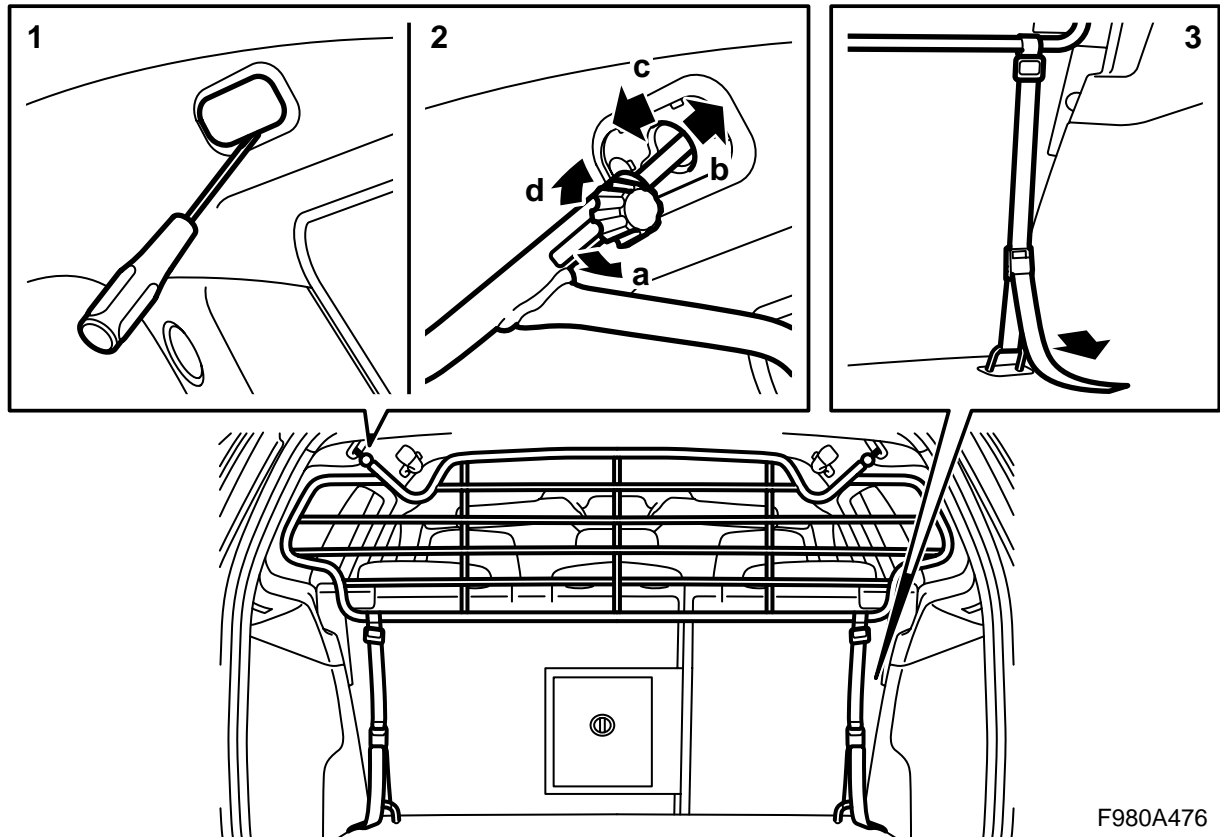

**MONTERINGSANVISNING · INSTALLATION INSTRUCTIONS
MONTAGEANLEITUNG · INSTRUCTIONS DE MONTAGE**

Griglia del vano di carico

Accessories Part No.	Date	Instruction Part No.	Replaces
32 025 882	Jun 06	32 025 884	

F980A475

⚠ PRECAUZIONE

Il carico nel bagagliaio deve essere ancorato bene anche quando la griglia del vano di carico è montata correttamente. L'unico compito della griglia è impedire agli oggetti **leggeri** di essere catapultati in avanti nell'abitacolo, in caso di brusca frenata o di eventuale collisione.