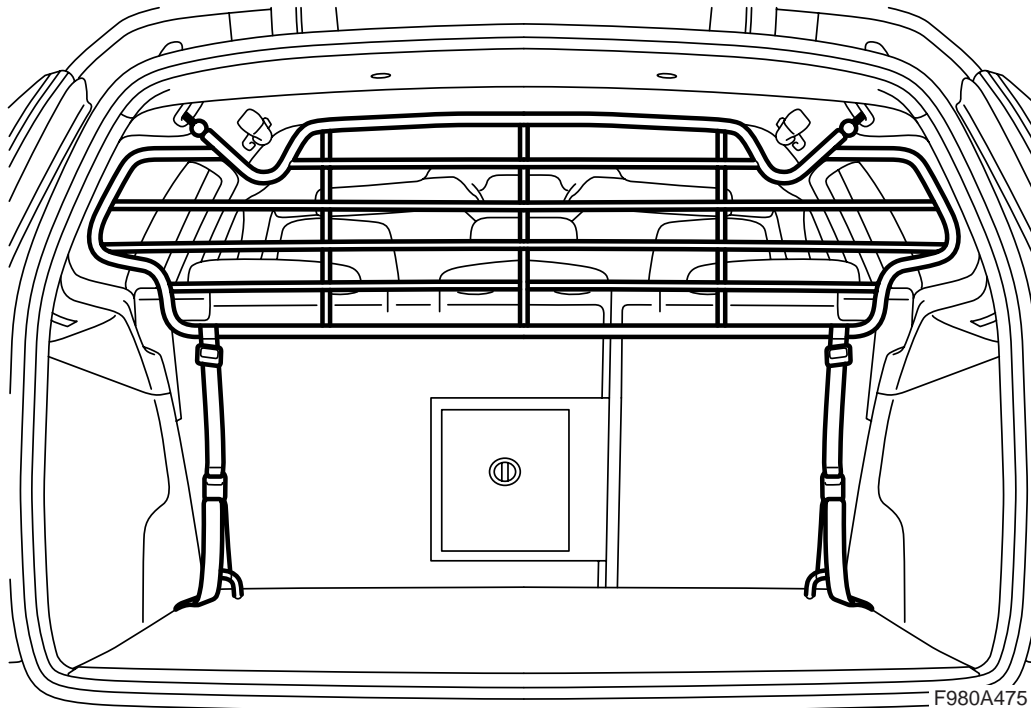

**MONTERINGSANVISNING · INSTALLATION INSTRUCTIONS
MONTAGEANLEITUNG · INSTRUCTIONS DE MONTAGE**

Griglia del vano di carico

Accessories Part No.	Date	Instruction Part No.	Replaces
32 025 882	Jun 06	32 025 884	

⚠ PRECAUZIONE

Il carico nel bagagliaio deve essere ancorato bene anche quando la griglia del vano di carico è montata correttamente. L'unico compito della griglia è impedire agli oggetti **leggeri** di essere catapultati in avanti nell'abitacolo, in caso di brusca frenata o di eventuale collisione.