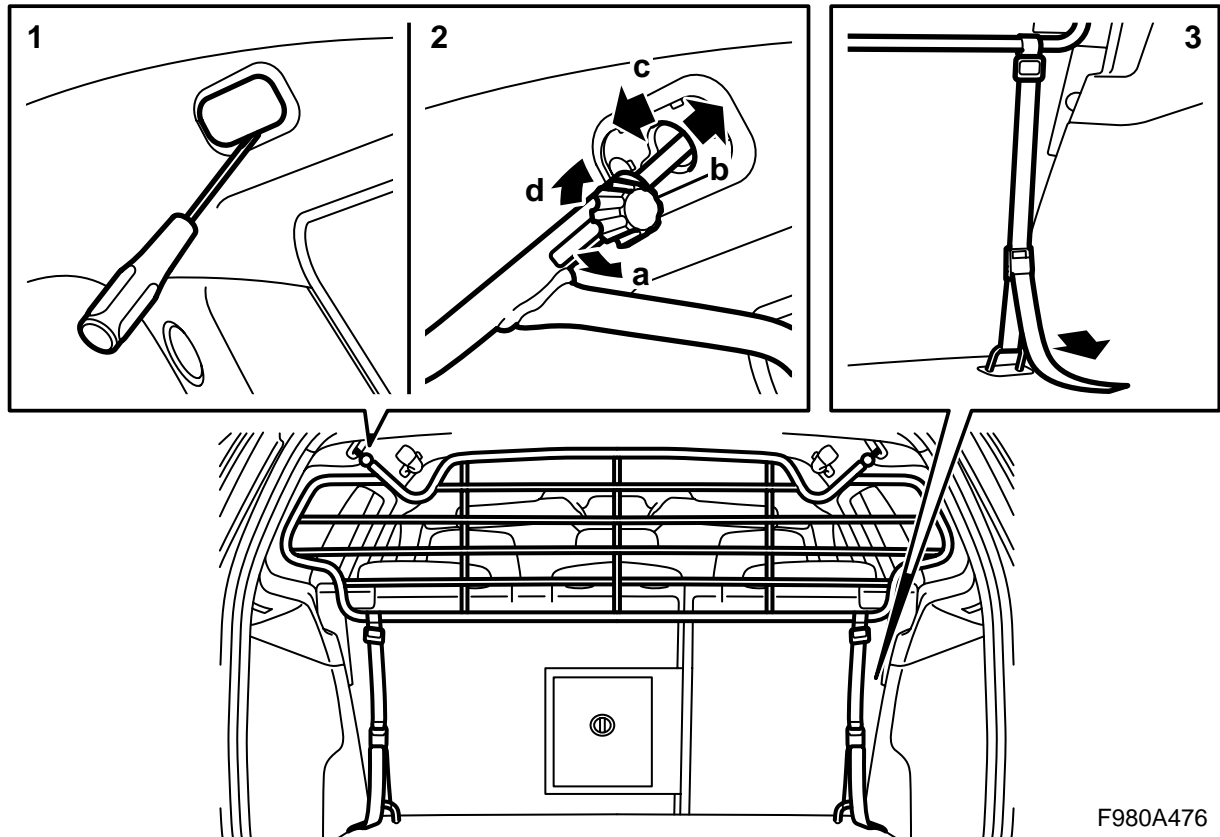

**MONTERINGSANVISNING · INSTALLATION INSTRUCTIONS
MONTAGEANLEITUNG · INSTRUCTIONS DE MONTAGE**

Griglia del vano di carico

Accessories Part No.	Date	Instruction Part No.	Replaces
32 025 882	Jun 06	32 025 884	

⚠ PRECAUZIONE

Il carico nel bagagliaio deve essere ancorato bene anche quando la griglia del vano di carico è montata correttamente. L'unico compito della griglia è impedire agli oggetti **leggeri** di essere catapultati in avanti nell'abitacolo, in caso di brusca frenata o di eventuale collisione.