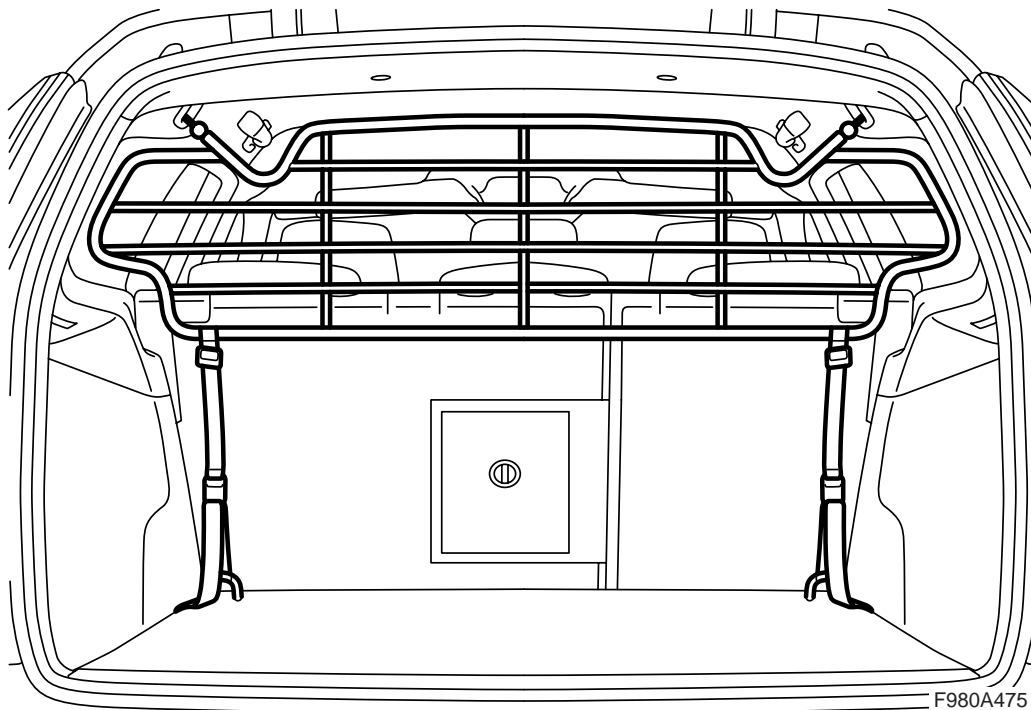

**MONTERINGSANVISNING · INSTALLATION INSTRUCTIONS
MONTAGEANLEITUNG · INSTRUCTIONS DE MONTAGE**

Griglia del vano di carico

Accessories Part No.	Date	Instruction Part No.	Replaces
32 025 882	Jun 06	32 025 884	

F980A475

⚠ PRECAUZIONE

Il carico nel bagagliaio deve essere ancorato bene anche quando la griglia del vano di carico è montata correttamente. L'unico compito della griglia è impedire agli oggetti **leggeri** di essere catapultati in avanti nell'abitacolo, in caso di brusca frenata o di eventuale collisione.