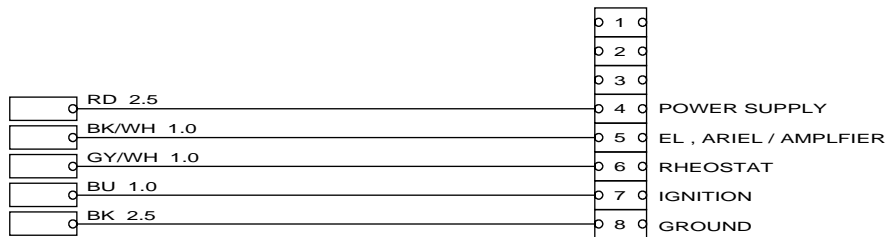

## A-CONNECTOR

D930A060

**Raccordo alimentazione**

- Pin 4 = Alimentazione 12 V
- Pin 5 = Antenna elettrocomandata
- Pin 6 = Illuminazione quadro
- Pin 7 = Scatto 12 V
- Pin 8 = Massa