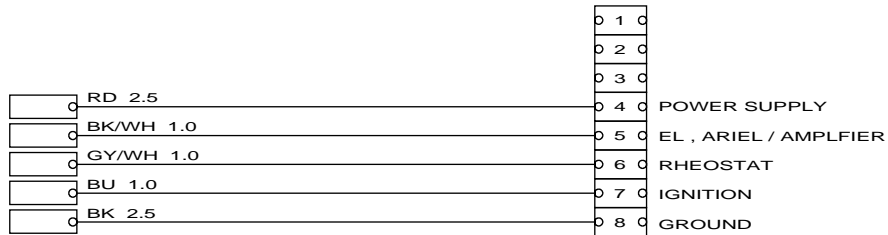

## A-CONNECTOR

D930A060

**Raccordo alimentazione**

- Pin 4 = Alimentazione 12 V
- Pin 5 = Antenna elettrocomandata
- Pin 6 = Illuminazione quadro
- Pin 7 = Scatto 12 V
- Pin 8 = Massa