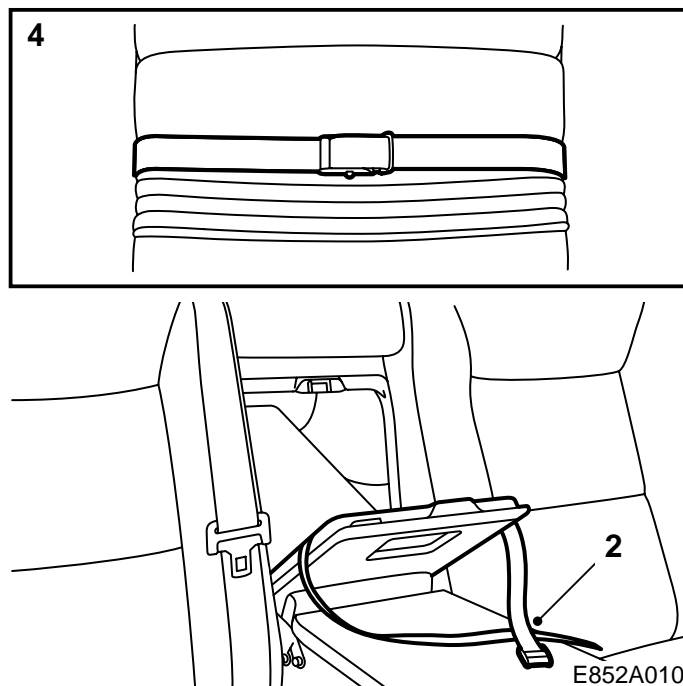

SAAB

**MONTERINGSANVISNING · INSTALLATION INSTRUCTIONS
MONTAGEANLEITUNG · INSTALLATIONS DE MONTAGE**

Saab 900 3D/5D M94-, Saab 9-3 3D/5D, Saab 9-5 4D

Cinturino di sicurezza del bracciolo centrale

Accessories Part No.	Group	Date	Instruction Part No.	Replaces
400 108 262	9:88-7	Aug 99	50 27 453	50 27 453 Apr 97

E852A009

Leggere attentamente le istruzioni prima dell'uso.

⚠ PRECAUZIONE

Quando si monta una poltroncina per bambini, ad es. Saab Child Seat, rivolta all'indietro al centro del sedile posteriore della Saab 900 M94- 3D/5D, Saab 9-3 3D/5D e Saab 9-5 4D, è necessario bloccare il bracciolo centrale con questo cinturino. Sussiste altrimenti il pericolo che il bracciolo si abbassi in caso di collisione frontale.

- 1 Abbassare il bracciolo centrale e lo sportellino passa-sci.
- 2 Far passare il cinturino attorno allo sportellino e risistemare lo sportellino, chiudendolo perfettamente.
- 3 Risistemare il bracciolo centrale.
- 4 Bloccare il bracciolo centrale con il cinturino di sicurezza immediatamente al di sopra della cinghia del bracciolo centrale.

Non tendere il cinturino in modo eccessivo, altrimenti il bracciolo può deformarsi.