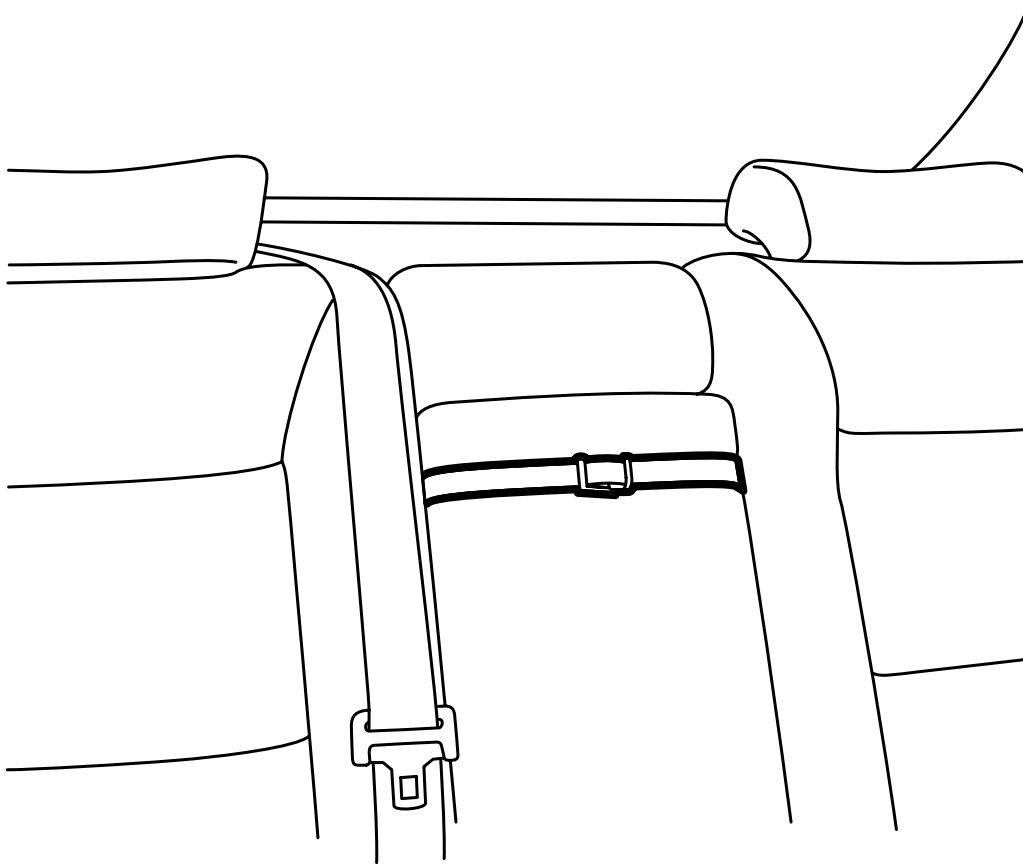

SAAB

**MONTERINGSANVISNING · INSTALLATION INSTRUCTIONS
MONTAGEANLEITUNG · INSTALLATIONS DE MONTAGE**

Saab 900 3D/5D M94-, Saab 9-3 3D/5D, Saab 9-5 4D

Cinturino di sicurezza del bracciolo centrale

Accessories Part No.	Group	Date	Instruction Part No.	Replaces
400 108 262	9:88-7	Aug 99	50 27 453	50 27 453 Apr 97

E852A009

Leggere attentamente le istruzioni prima dell'uso.

⚠ PRECAUZIONE

Quando si monta una poltroncina per bambini, ad es. Saab Child Seat, rivolta all'indietro al centro del sedile posteriore della Saab 900 M94- 3D/5D, Saab 9-3 3D/5D e Saab 9-5 4D, è necessario bloccare il bracciolo centrale con questo cinturino. Sussiste altrimenti il pericolo che il bracciolo si abbassi in caso di collisione frontale.

- 1 Abbassare il bracciolo centrale e lo sportellino passa-sci.
- 2 Far passare il cinturino attorno allo sportellino e risistemare lo sportellino, chiudendolo perfettamente.
- 3 Risistemare il bracciolo centrale.
- 4 Bloccare il bracciolo centrale con il cinturino di sicurezza immediatamente al di sopra della cinghia del bracciolo centrale.

Non tendere il cinturino in modo eccessivo, altrimenti il bracciolo può deformarsi.