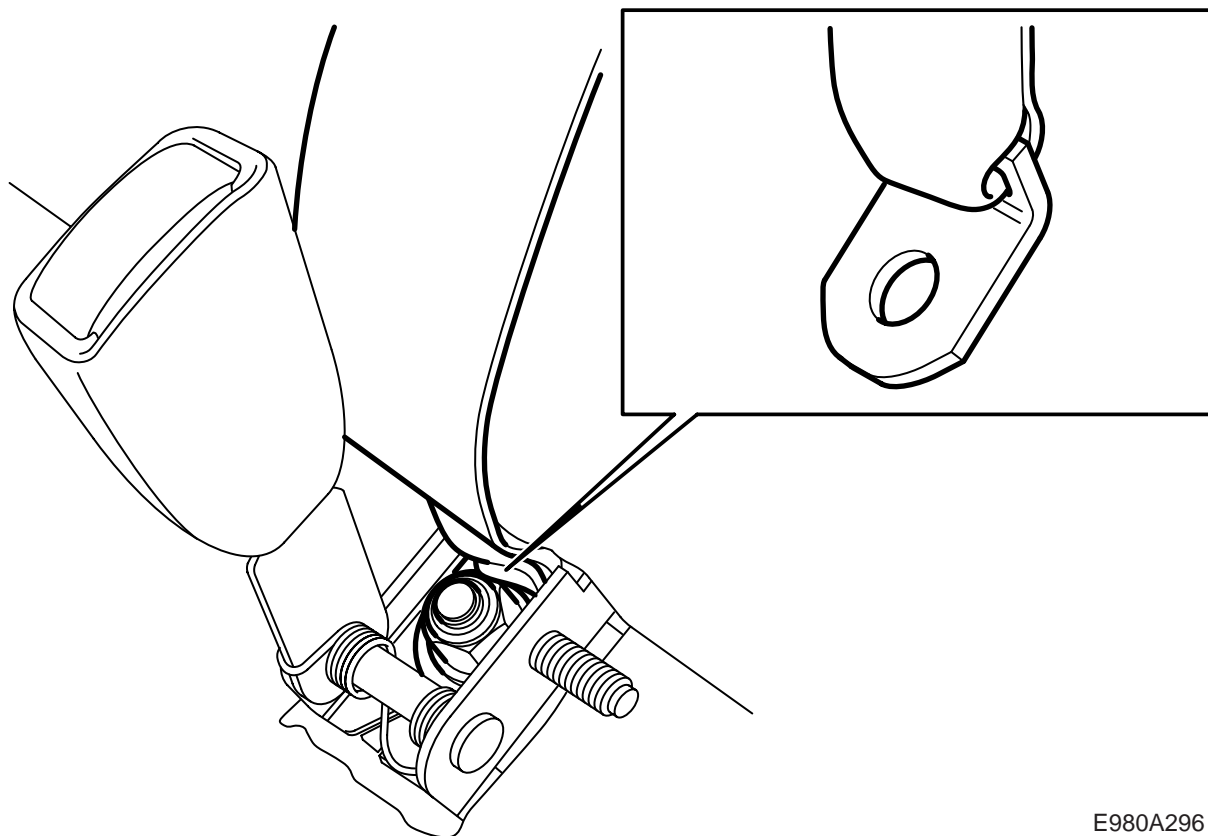

**MONTERINGSANVISNING · INSTALLATION INSTRUCTIONS
MONTAGEANLEITUNG · INSTRUCTIONS DE MONTAGE**

Saab 9-5 5 Porte -M01

Cintura di sicurezza per il posto centrale del sedile posteriore

Accessories Part No.	Group	Date	Instruction Part No.	Replaces
52 06 776 52 06 784 93 185 776 93 185 777 93 186 998 93 186 999	8:53-21	Nov 05	52 06 859	52 06 859 Nov 04

E980A295

E980A296

Supplemento alla descrizione in WIS

Installando l'attacco inferiore della cintura centrale occorre fissare la nuova cintura con lo stesso dado che fissa il dispositivo di bloccaggio della cintura.

- 1 Svitare il dado del dispositivo di bloccaggio della cintura, quindi sistemare l'attacco inferiore della cintura centrale sulla vite saldata del dispositivo di bloccaggio della cintura.
- 2 Inserire il dado del dispositivo di bloccaggio della cintura.

Coppia di serraggio: 45 Nm (33 lbf ft)