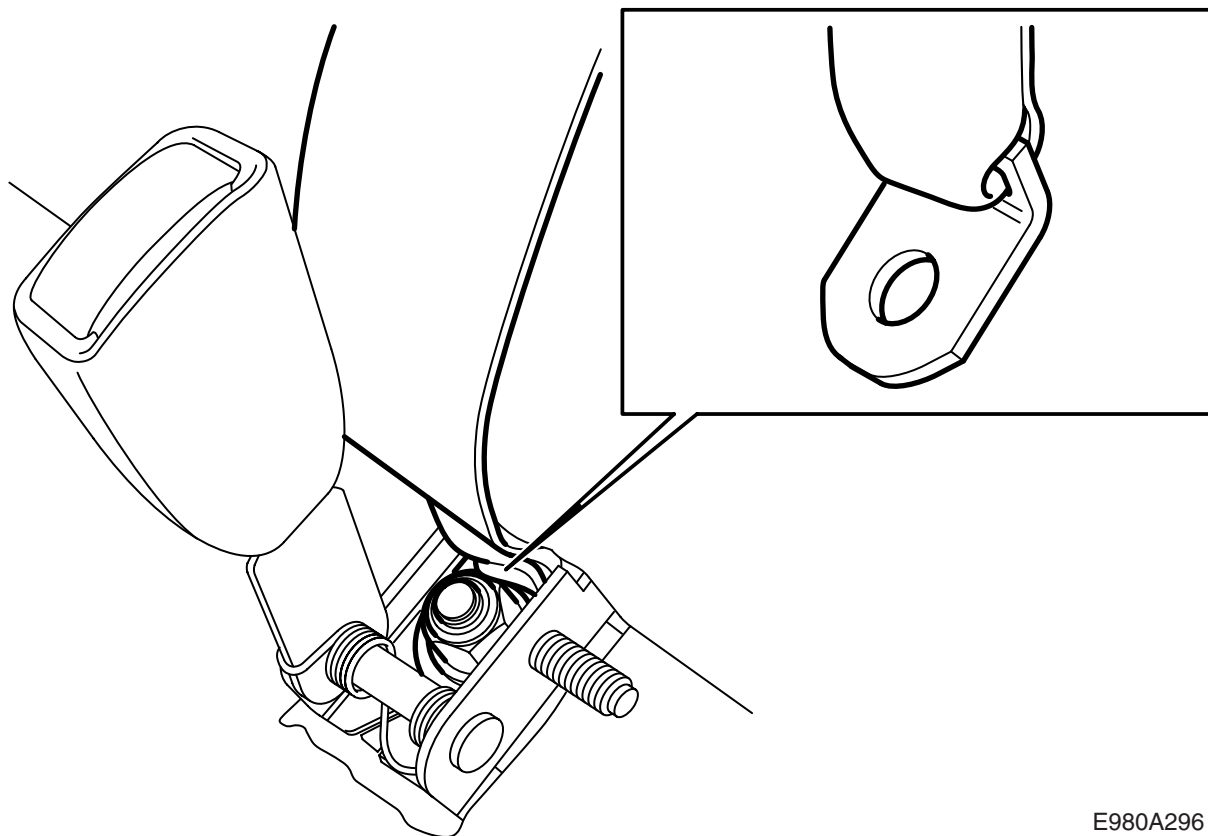

**MONTERINGSANVISNING · INSTALLATION INSTRUCTIONS
MONTAGEANLEITUNG · INSTRUCTIONS DE MONTAGE**

Saab 9-5 5 Porte -M01

Cintura di sicurezza per il posto centrale del sedile posteriore

Accessories Part No.	Group	Date	Instruction Part No.	Replaces
52 06 776 52 06 784 55 53 516 55 53 557	8:53-21	Nov 04	52 06 859	Mar 01

E980A295

E980A296

Supplemento alla descrizione in WIS

Installando l'attacco inferiore della cintura centrale occorre fissare la nuova cintura con lo stesso dado che fissa il dispositivo di bloccaggio della cintura.

- 1 Svitare il dado del dispositivo di bloccaggio della cintura, quindi sistemare l'attacco inferiore della cintura centrale sulla vite saldata del dispositivo di bloccaggio della cintura.
- 2 Inserire il dado del dispositivo di bloccaggio della cintura.

Coppia di serraggio: 45 Nm (33 lbf ft)