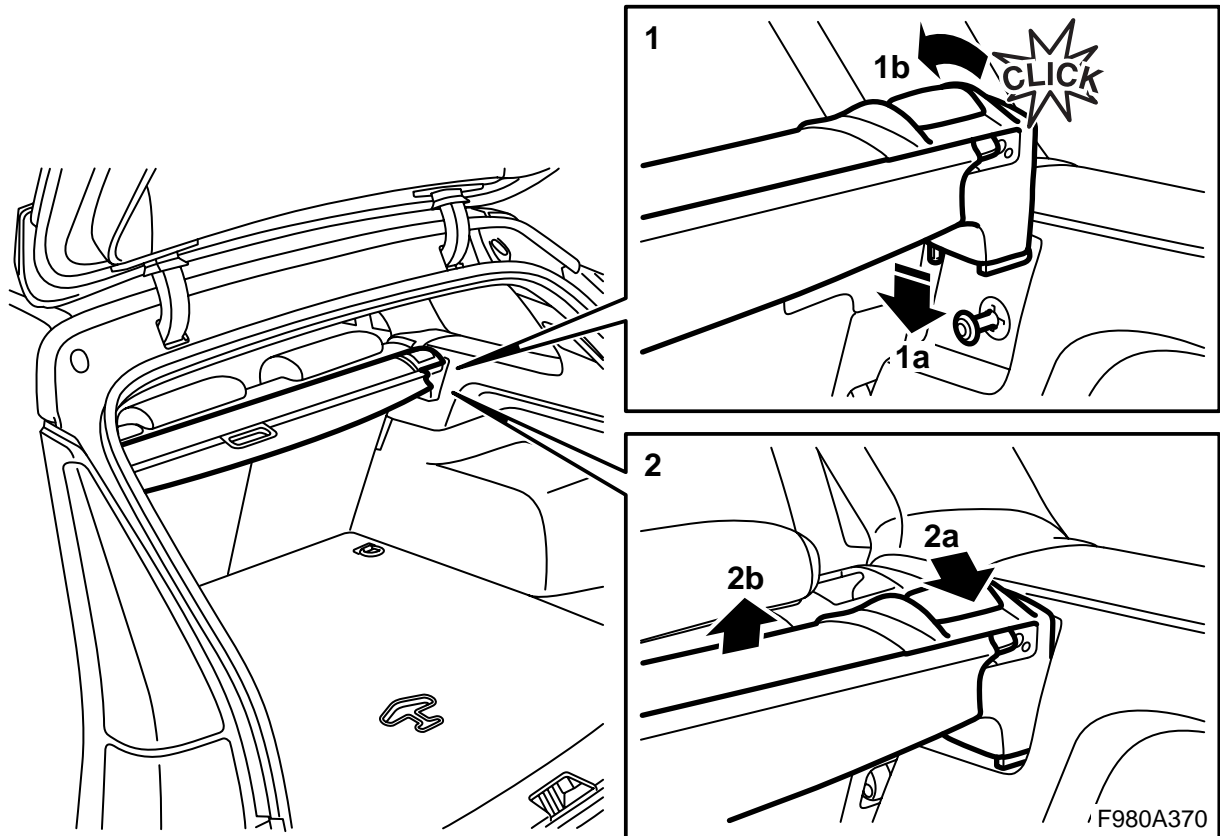

**MONTERINGSANVISNING · INSTALLATION INSTRUCTIONS
MONTAGEANLEITUNG · INSTRUCTIONS DE MONTAGE**

Saab 9-3 5D M06-

ラゲッジカバー

Accessories Part No.	Group	Date	Instruction Part No.	Replaces
12 796 049	9:89-28	Oct 05	32 025 590	12 796 049 Feb 05

F980A369

1 取り付け

警告

カセットは正しく取り付けること。さもないと衝突や急ブレーキなどの際に外れ、ケガの原因となる恐れがある。

2 取り外し

重要事項

このラゲッジカバーは、積荷を車外から見えなくするためのものである。重量には耐えられないため、上には何も物を載せないこと。