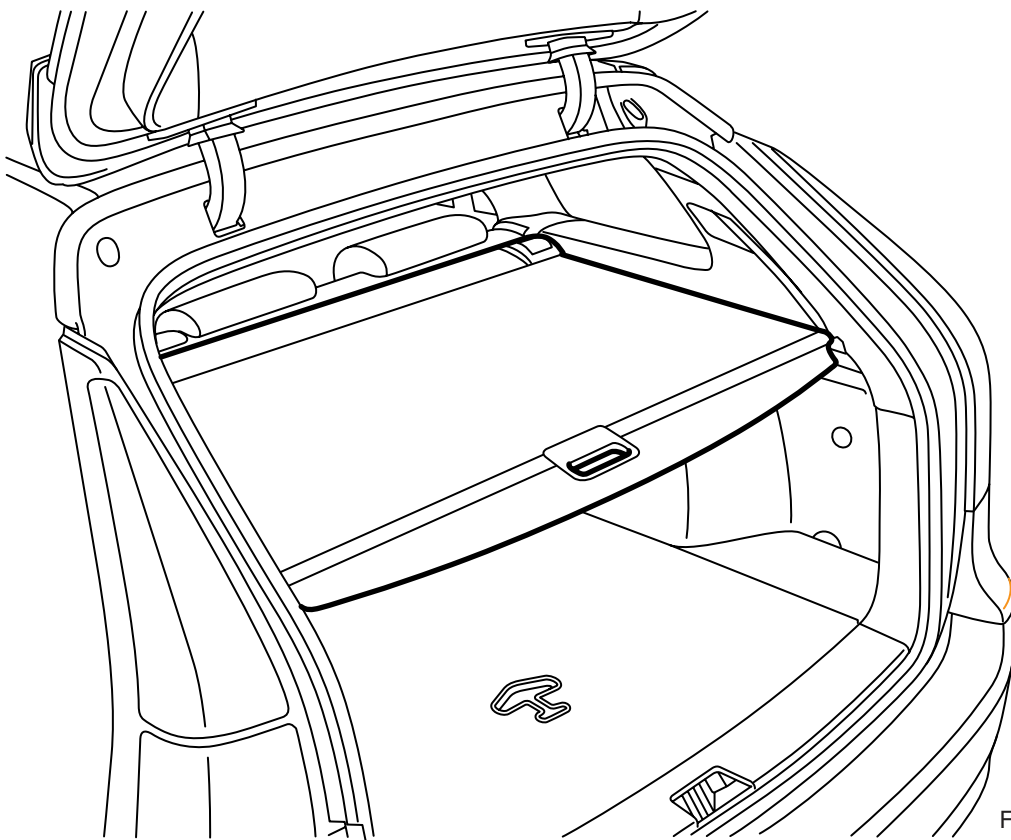

**MONTERINGSANVISNING · INSTALLATION INSTRUCTIONS
MONTAGEANLEITUNG · INSTRUCTIONS DE MONTAGE**

Saab 9-3 5D M06-

ラゲッジカバー

Accessories Part No.	Group	Date	Instruction Part No.	Replaces
12 796 049	9:89-28	Oct 05	32 025 590	12 796 049 Feb 05

F980A369

1 取り付け

警告

カセットは正しく取り付けること。さもないと衝突や急ブレーキなどの際に外れ、ケガの原因となる恐れがある。

2 取り外し

重要事項

このラゲッジカバーは、積荷を車外から見えなくするためのものである。重量には耐えられないため、上には何も物を載せないこと。