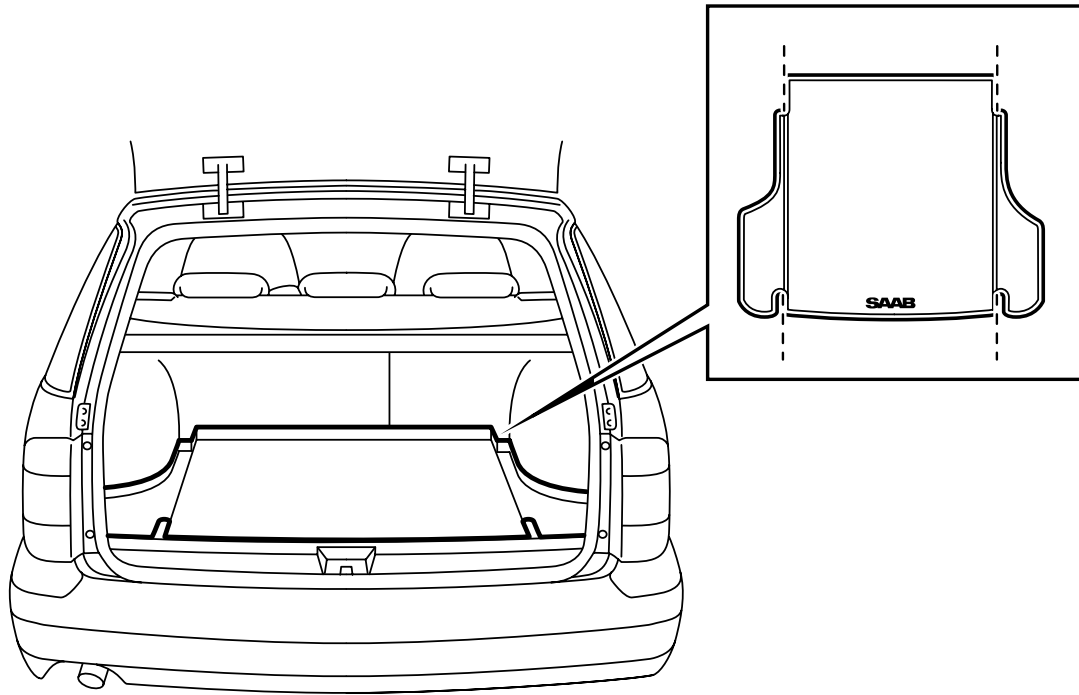

**MONTERINGSANVISNING · INSTALLATION INSTRUCTIONS
MONTAGEANLEITUNG · INSTRUCTIONS DE MONTAGE**

Saab 9-5 5D

ラグマット

Accessories Part No.	Group	Date	Instruction Part No.	Replaces
32 000 509	8:52-17	Dec 06	50 27 321	50 27 321 Sep 06

E980A088

E980A089

- 1 ラゲッジコンパートメントにマットを配置する。
- 2 マットには四箇所の切欠きがあり、ラゲッジコンパートメントのフロアのアンカレッジレールの前部分でも後部分でも使用が可能となっている。アンカレッジレール全体を使用する必要があるときには、マットの外側部分を切り取らなければならない。図を参照のこと。