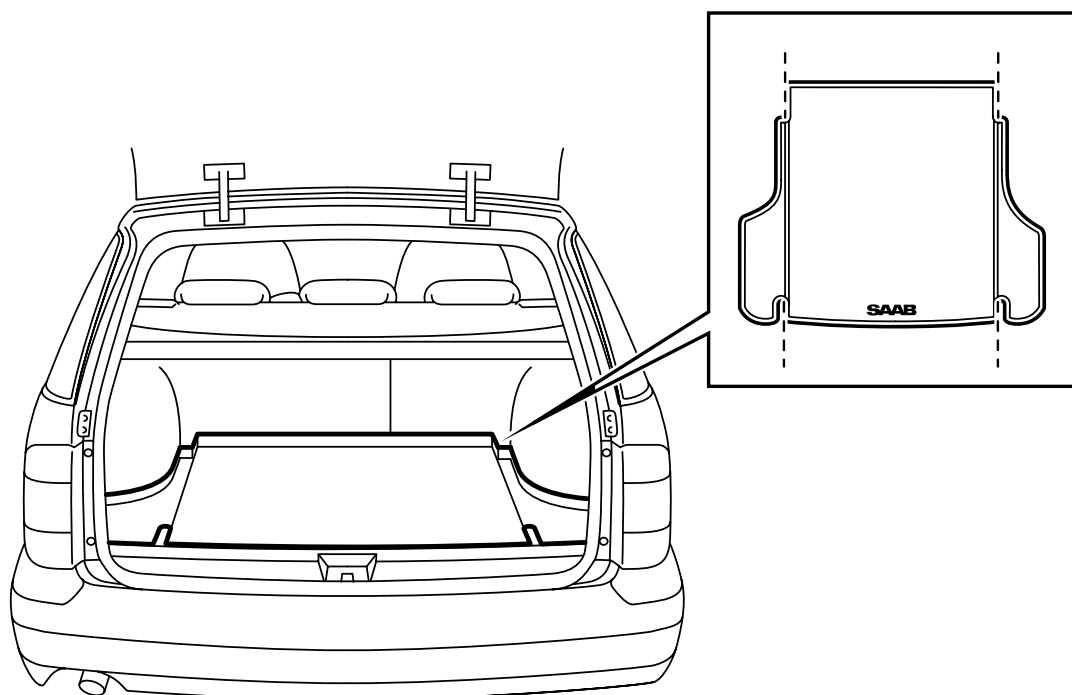

**MONTERINGSANVISNING · INSTALLATION INSTRUCTIONS
MONTAGEANLEITUNG · INSTRUCTIONS DE MONTAGE**

Saab 9-5 5D

ラグマット

Accessories Part No.	Group	Date	Instruction Part No.	Replaces
32 000 509	8:52-17	Dec 06	50 27 321	50 27 321 Sep 06

E980A088

E980A089

- 1 ラゲッジコンパートメントにマットを配置する。
- 2 マットには四箇所の切欠きがあり、ラゲッジコンパートメントのフロアのアンカレッジレールの前部分でも後部分でも使用が可能となっている。アンカレッジレール全体を使用する必要があるときには、マットの外側部分を切り取らなければならない。図を参照のこと。