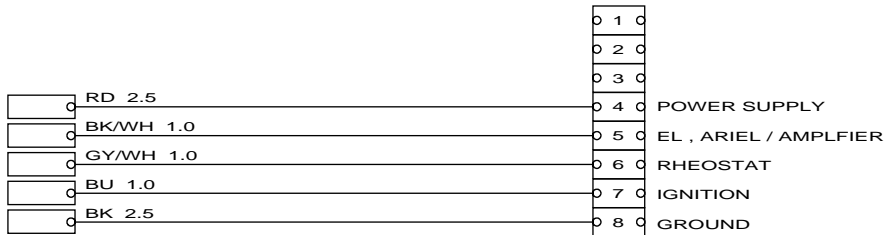

SAAB

**MONTERINGSANVISNING · INSTALLATION INSTRUCTIONS
MONTAGEANLEITUNG · INSTALLATIONS DE MONTAGE**

Saab 900 M94 年モデル以降、Saab 9-3
ラジオアダプター

Accessories Part No.	Group	Date	Instruction Part No.	Replaces
400 102 323	3:71-17	Dec 98	86 83 252	75 07 03 Sep 93

D930A059

A-CONNECTOR

D930A060

電流供給の接続パーツ

- ピン 4 = 電源供給 12V
- ピン 5 = モーター式アンテナ
- ピン 6 = 計器照明
- ピン 7 = トリグ 12V
- ピン 8 = アース

B-CONNECTOR

RD/WH 1.0	0 1 0 + RR
BU/WH 1.0	0 2 0 - RR
RD 1.0	0 3 0 + FR
BU 1.0	0 4 0 - FR
BN 1.0	0 5 0 + FL
GN 1.0	0 6 0 - FL
BN/WH 1.0	0 7 0 + RL
GN/WH 1.0	0 8 0 - RL