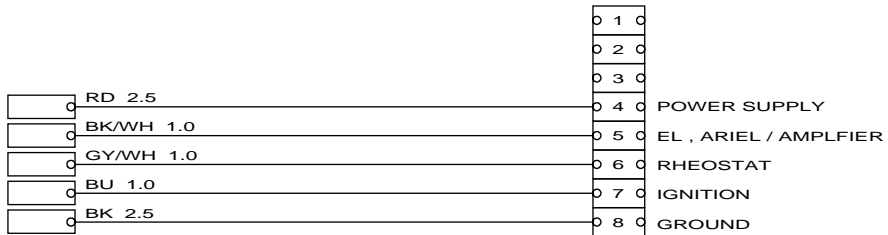

A-CONNECTOR

D930A060

電流供給の接続パーツ

- ピン 4 = 電源供給 12V
- ピン 5 = モーター式アンテナ
- ピン 6 = 計器照明
- ピン 7 = トリグ 12V
- ピン 8 = アース