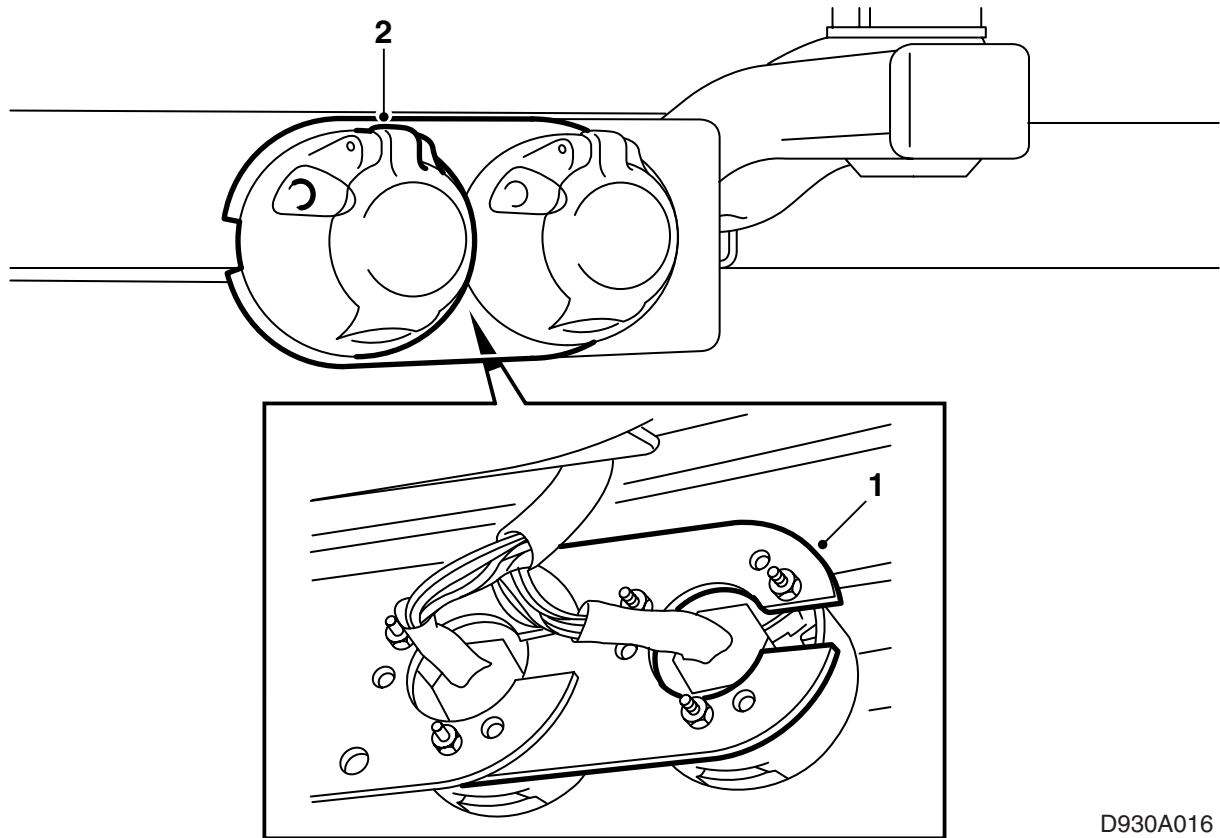

**MONTERINGSANVISNING · INSTALLATION INSTRUCTIONS  
MONTAGEANLEITUNG · INSTRUCTIONS DE MONTAGE**

**Saab 900 M94-98, Saab 9-3**

7+7 極コネクターホルダープレート、牽引フックへの補足、固定式、キット番号 400 108 304

Accessories Part No.	Group	Date	Instruction Part No.	Replaces
400 106 050	9:86-01	Feb 98	47 23 839	

D930A015

D930A016

- 1 コネクターホルダープレートのワイヤーハーネス用開口部を斜め下にし、右側のコネクターと牽引フックのコネクターホルダープレート間に取り付ける。リッドが上に開くようにコネクターを取り付ける。
- 2 左側のコネクターを取り付ける。