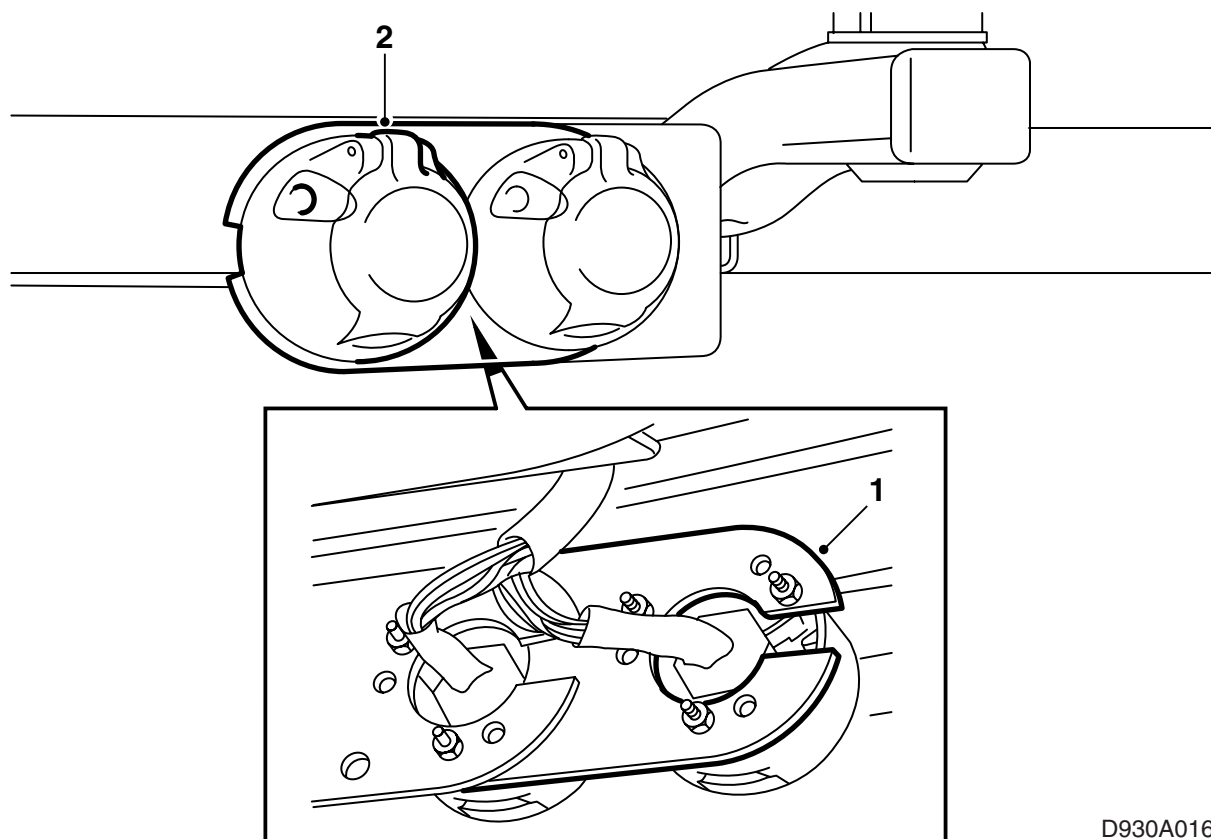

**MONTERINGSANVISNING · INSTALLATION INSTRUCTIONS
MONTAGEANLEITUNG · INSTRUCTIONS DE MONTAGE**

Saab 900 M94-98, Saab 9-3

7+7 極コネクターホルダープレート、牽引フックへの補足、固定式、キット番号 400 108 304

Accessories Part No.	Group	Date	Instruction Part No.	Replaces
400 106 050	9:86-01	Feb 98	47 23 839	

D930A015

D930A016

- 1 コネクターホルダープレートのワイヤーハーネス用開口部を斜め下にし、右側のコネクターと牽引フックのコネクターホルダープレート間に取り付ける。リッドが上に開くようにコネクターを取り付ける。
- 2 左側のコネクターを取り付ける。