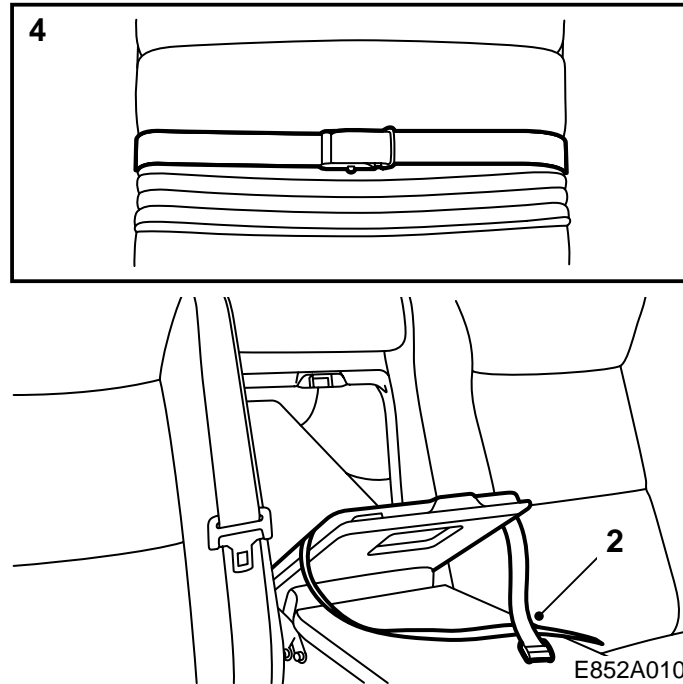

**SAAB****MONTERINGSANVISNING · INSTALLATION INSTRUCTIONS
MONTAGEANLEITUNG · INSTRUCTIONS DE MONTAGE****Saab 900 3D/5D M94 以降、Saab 9-3 3D/5D、Saab 9-5 4D**

セーフティストラップ、センターアームレスト

Accessories Part No.	Group	Date	Instruction Part No.	Replaces
400 108 262	9:88-7	Aug 99	50 27 453	50 27 453 Apr 97

E852A009

使用する前に、全ての指示をよく読んでおくこと。

⚠ 警告

Saab 900 M94 以降 3D/5D、Saab 9-3 3D/5D、Saab 9-5 4D のリアシート中央席への Saab Child Seat のような後向きチャイルドシート取り付けに際しては、このセーフティストラップを使ってセンターアームレストをしっかりとロックしておかなければならない。そうしておかないと、前面衝突があった際にセンターアームレストが倒れる場合がある。

- 1 センターアームレストおよびトランクスルーリッドを前に倒す。
- 2 トランクスルーリッドにセーフティストラップを巻き付け、元通りにトランクスルーリッドを起し、しっかりとロックさせる。
- 3 センターアームレストを元のように起す。
- 4 セーフティストラップを使い、センターアームレストストラップのすぐ上でセンターアームレストをしっかりと締結する。
センターアームレストが変形するほど固く締め付けないこと。