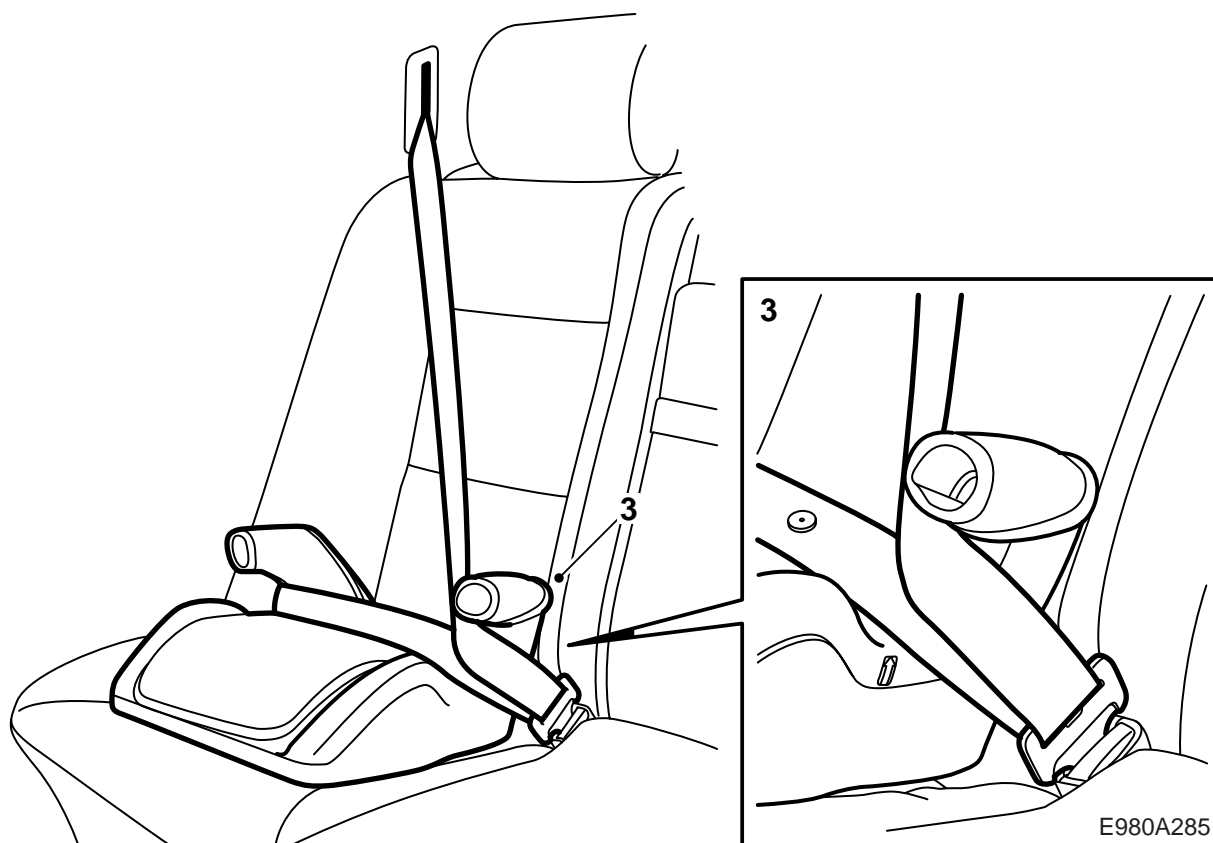

取り付け

⚠ 警告

車両の助手席側にエアバッグが装備されている場合は、ベルトクッションを助手席に**決して**取り付けてはいけません。

フロント助手席にベルトクッションを取り付ける前に、助手席にエアバッグが装備されていないことを確認する。助手席にエアバッグが装備されている車には、助手席前のインスツルメントパネルにSRSマークが付いており、インスツルメントパネルの助手席側の横にラベルが貼られている。また、助手席前のインスツルメントパネルケースにもラベルが貼られている。

1. 1 ベルトクッションを車のシートに配置し、カーシートのバックレストにしっかりと付ける。
2. 2 子供をベルトクッションに乗せ、子供の背がカーシートのバックレストにもたれかかって快適に座っていることを確認する。
3. 3 肩ベルトと腰ベルトの両方を子供にかけ、ベルトをロックする。安全ベルトロック側にあるベルトクッションのベルトガイドの下を、肩ベルトと腰ベルトの両方が通ること。反対側は、腰ベルトのみがベルトクッションのベルトガイド下を通ること。
4. 4 チャイルドシートのベルトがよじれておらず、子供の体にぴったり密着しているようにする。おなかではなく腰骨に腰ベルトがかかっていることが重要である。肩ベルト部分は、子供の肩にきちんとかかっている必要がある。