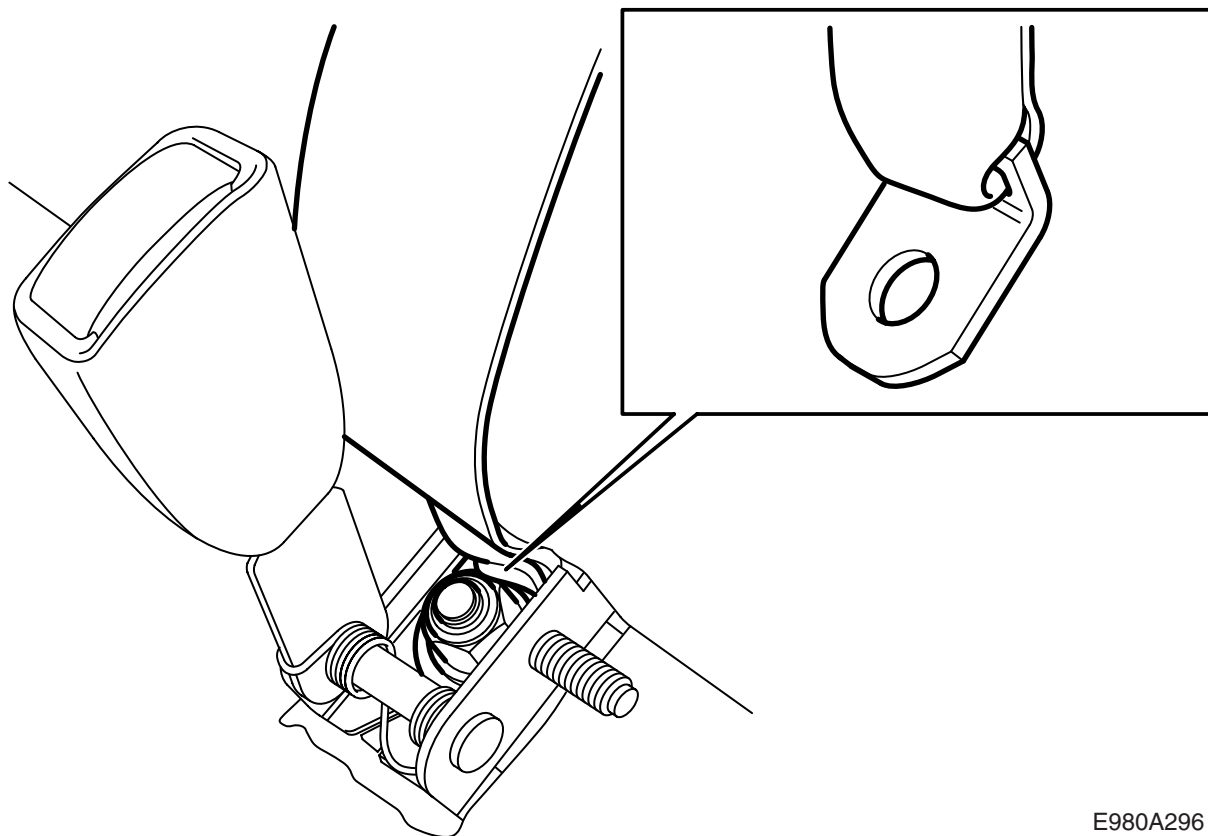

**MONTERINGSANVISNING · INSTALLATION INSTRUCTIONS  
MONTAGEANLEITUNG · INSTRUCTIONS DE MONTAGE**

**Saab 9-5 5D -M01**

シートベルト、リアシートの中央席

| Accessories Part No.                             | Group   | Date   | Instruction Part No. | Replaces |
|--|---------|--------|----------------------|----------|
| 52 06 776<br>52 06 784<br>55 53 516<br>55 53 557 | 8:53-21 | Nov 04 | 52 06 859            | Mar 01   |

E980A295

E980A296

**WIS 説明への追加事項**

中央席シートベルト下部取り付け具の取り付けに際しては、シートベルトバックルを保持するナットを使って新しいシートベルトを取り付けなければならない。

- 1 シートベルトバックルのナットを取り外し、シートベルトバックル用の溶接ネジに中央席シートベルト下部取り付け具を装着する。
- 2 シートベルトバックルのナットを取り付ける。

**締め付けトルク： 45 Nm (33 lbf ft)**