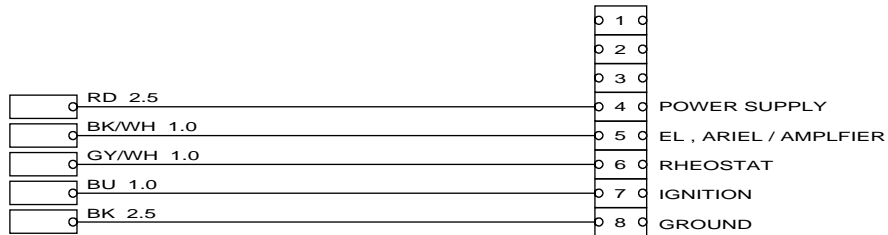

SAAB

**MONTERINGSANVISNING · INSTALLATION INSTRUCTIONS
MONTAGEANLEITUNG · INSTALLATIONS DE MONTAGE**

Saab 900 M94-, Saab 9-3

라디오 어댑터

Accessories Part No.	Group	Date	Instruction Part No.	Replaces
400 102 323	3:71-17	Dec 98	86 83 252	75 07 03 Sep 93

D930A059

A-CONNECTOR

D930A060

전류 공급 연결부

- 핀 4 = 12V 공급
- 핀 5 = 모터 안테나
- 핀 6 = 눈금판 조명
- 핀 7 = 트리거 12V
- 핀 8 = 접지

D930A061

스피커 연결부

- 핀 1 = + RR
- 핀 2 = - RR
- 핀 3 = + FR
- 핀 4 = - FR
- 핀 5 = + FL
- 핀 6 = - FL
- 핀 7 = + RL
- 핀 8 = - RL