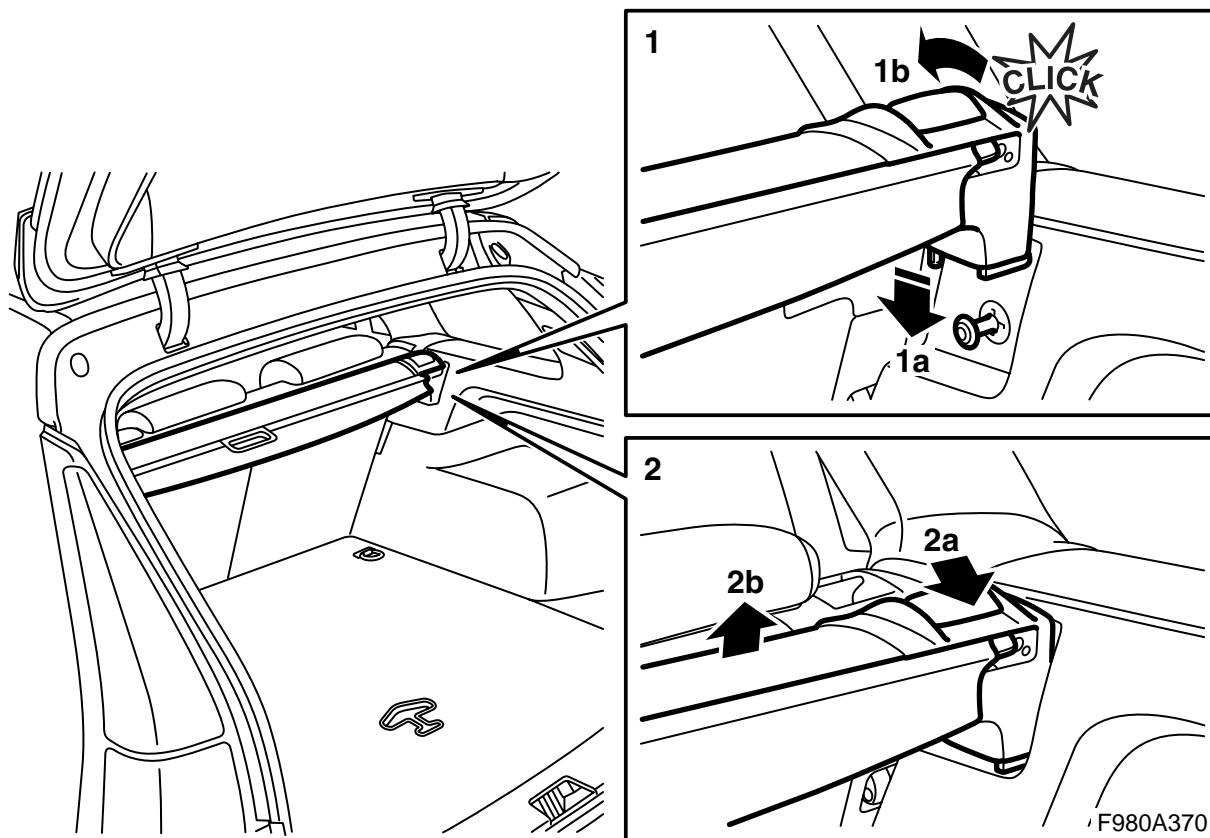

**MONTERINGSANVISNING · INSTALLATION INSTRUCTIONS
MONTAGEANLEITUNG · INSTRUCTIONS DE MONTAGE**

Saab 9-3 5-дв. M06-
Жалюзи

Accessories Part No.	Group	Date	Instruction Part No.	Replaces
12 796 049	9:89-28	Oct 05	32 025 590	12 796 049 Feb 05

F980A369

1 Монтаж

⚠ ПРЕДУПРЕЖДЕНИЕ

Неправильно смонтированная кассета может освободиться и привести к травме при столкновении, быстром торможении или в других подобных ситуациях.

2 Демонтаж

Указание

Это лишь жалюзи, и они не выдерживают никакой нагрузки.
