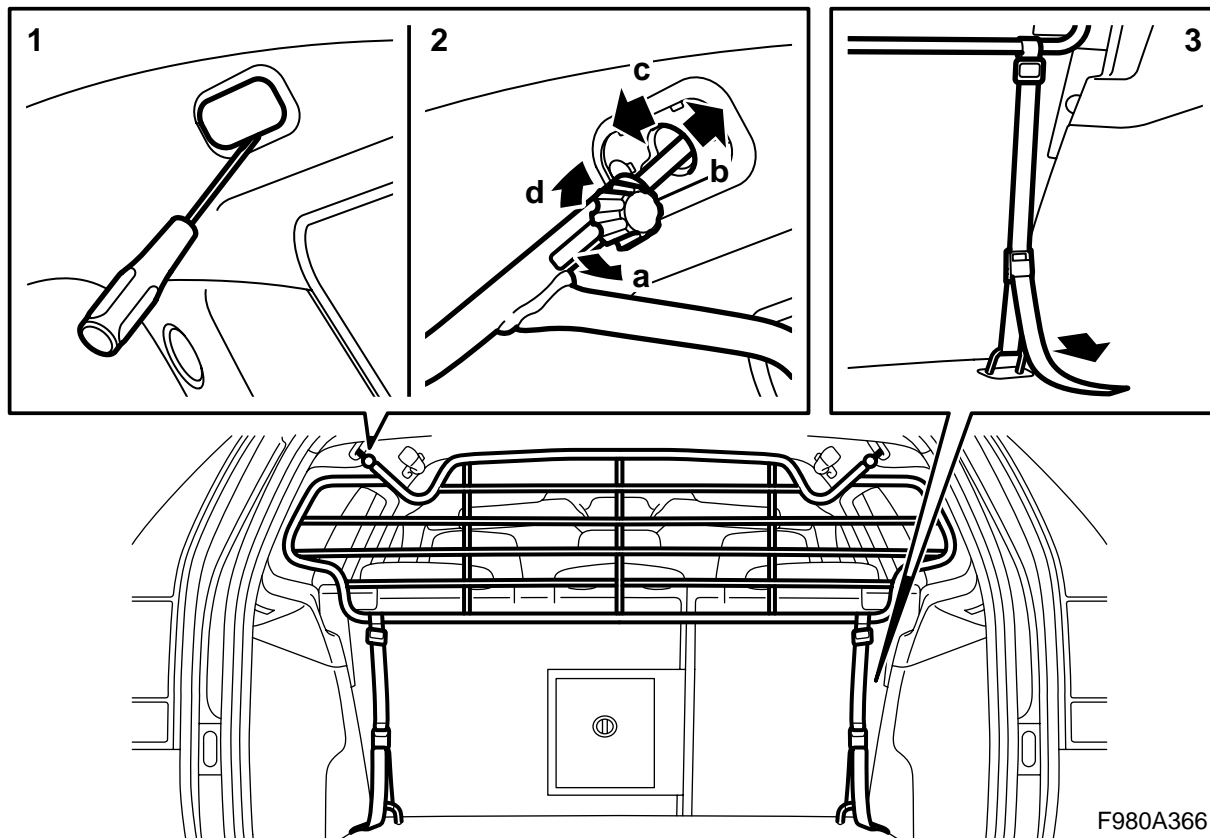

**MONTERINGSANVISNING · INSTALLATION INSTRUCTIONS
MONTAGEANLEITUNG · INSTRUCTIONS DE MONTAGE**

Saab 9-3 (9440) 5-дв.

Решетка для груза

Accessories Part No.	Group	Date	Instruction Part No.	Replaces
32 025 547	9:88-20	Feb 05	32 025 542	

F980A365

⚠ ПРЕДУПРЕЖДЕНИЕ

Груз следует хорошо закрепить в отсеке багажника, даже если решетка и смонтирована правильно. Задачей решетки является не допускать, чтобы **легкие** предметы выбрасывались в салон при сильном торможении или возможном столкновении.