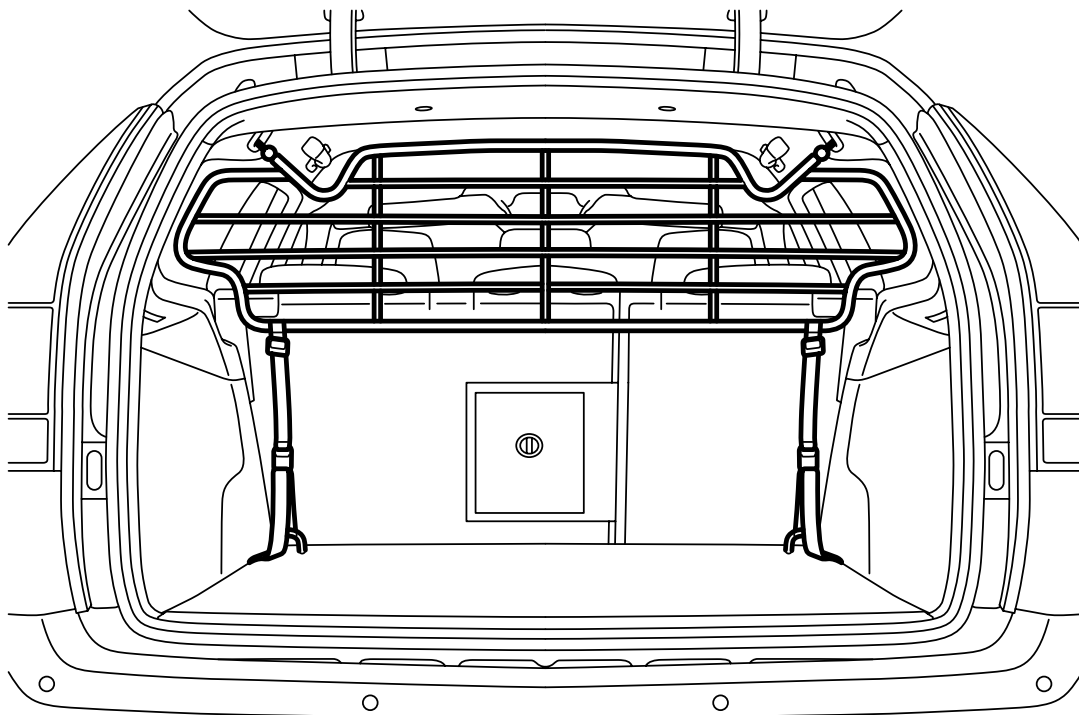

**MONTERINGSANVISNING · INSTALLATION INSTRUCTIONS
MONTAGEANLEITUNG · INSTRUCTIONS DE MONTAGE**

Saab 9-3 (9440) 5-дв.

Решетка для груза

Accessories Part No.	Group	Date	Instruction Part No.	Replaces
32 025 547	9:88-20	Feb 05	32 025 542	

F980A365

⚠ ПРЕДУПРЕЖДЕНИЕ

Груз следует хорошо закрепить в отсеке багажника, даже если решетка и смонтирована правильно. Задачей решетки является не допускать, чтобы **легкие** предметы выбрасывались в салон при сильном торможении или возможном столкновении.