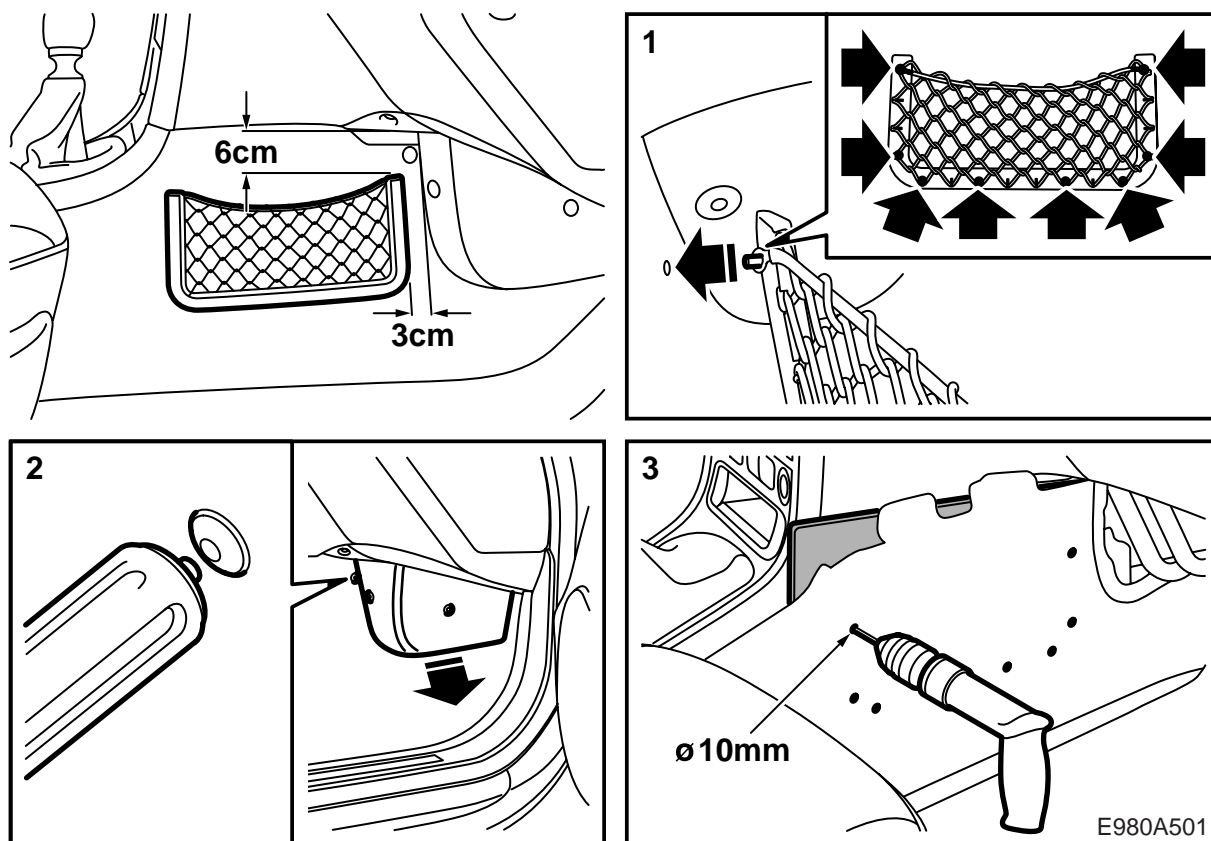

**MONTERINGSANVISNING · INSTALLATION INSTRUCTIONS  
MONTAGEANLEITUNG · INSTRUCTIONS DE MONTAGE**

**Saab 9-5**

**Сетчатый карман**

Accessories Part No.	Group	Date	Instruction Part No.	Replaces
<b>32 025 853</b>	<b>9:89-29</b>	<b>Sep 06</b>	<b>32 025 627</b>	<b>32 025 627 May 05</b>

E980A499

E980A500

- 1 Прижмите сетчатый карман к коврику и отметьте место для отверстия ручкой.
- 2 Снимите защитную крышку трубы АС (три зажима).
- 3 Снимите коврик с панели. Установите щиток позади крышки и просверлите отверстие по отметкам. Пользуйтесь вначале сверлом на 5 мм и затем - сверлом на 10 мм.