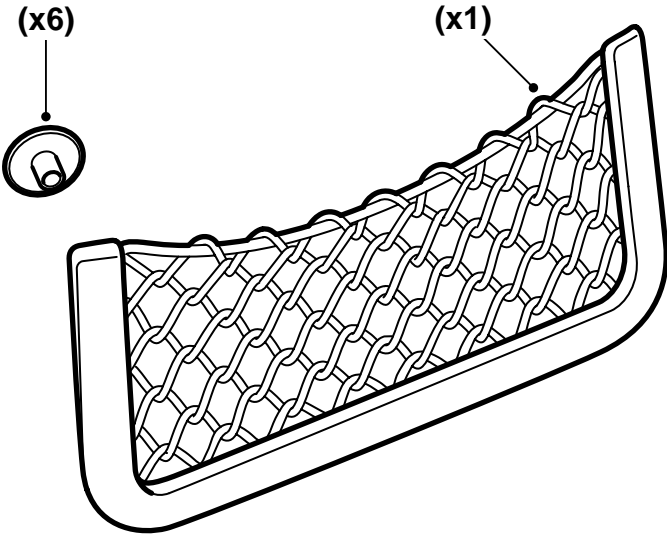

**MONTERINGSANVISNING · INSTALLATION INSTRUCTIONS  
MONTAGEANLEITUNG · INSTRUCTIONS DE MONTAGE**

**Saab 9-5**

**Сетчатый карман**

Accessories Part No.	Group	Date	Instruction Part No.	Replaces
<b>32 025 853</b>	<b>9:89-29</b>	<b>Sep 06</b>	<b>32 025 627</b>	<b>32 025 627 May 05</b>

E980A499

E980A500

- 1 Прижмите сетчатый карман к коврику и отметьте место для отверстия ручкой.
- 2 Снимите защитную крышку трубы АС (три зажима).
- 3 Снимите коврик с панели. Установите щиток позади крышки и просверлите отверстие по отметкам. Пользуйтесь вначале сверлом на 5 мм и затем - сверлом на 10 мм.