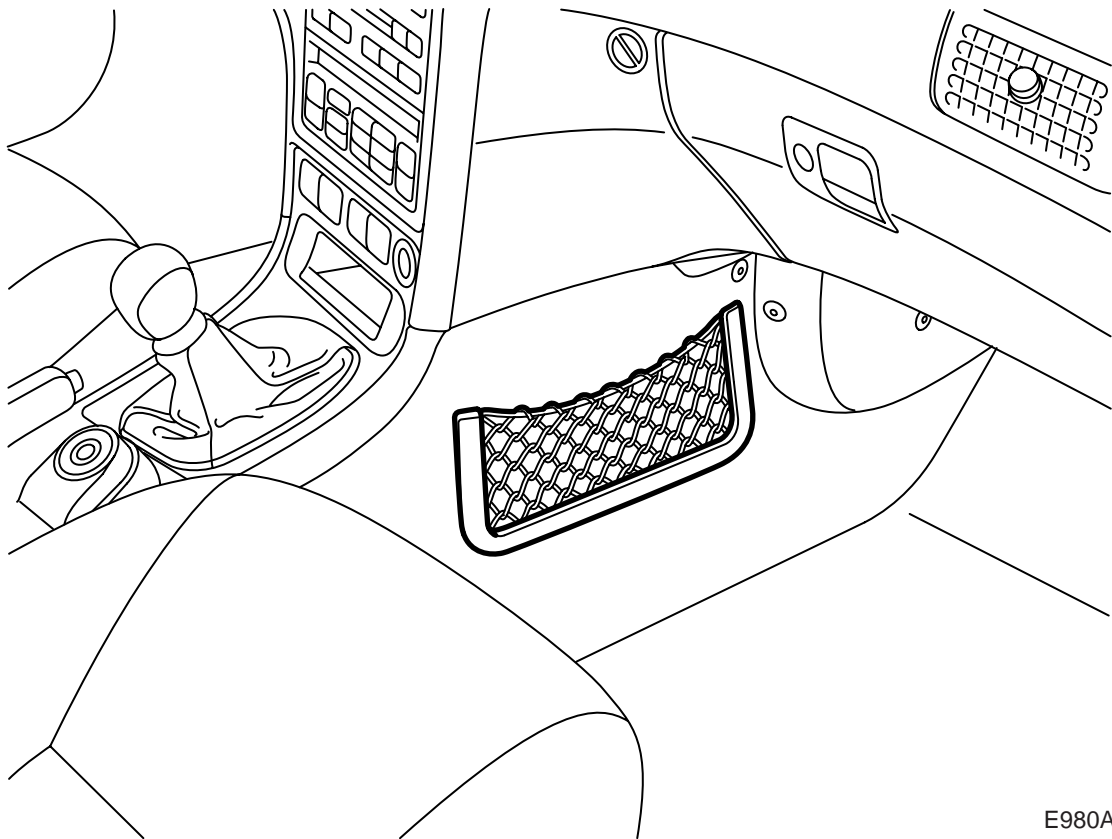

**MONTERINGSANVISNING · INSTALLATION INSTRUCTIONS  
MONTAGEANLEITUNG · INSTRUCTIONS DE MONTAGE**

**Saab 9-5**

**Сетчатый карман**

Accessories Part No.	Group	Date	Instruction Part No.	Replaces
<b>32 025 853</b>	<b>9:89-29</b>	<b>Sep 06</b>	<b>32 025 627</b>	<b>32 025 627 May 05</b>

E980A499

E980A500

- 1 Прижмите сетчатый карман к коврику и отметьте место для отверстия ручкой.
- 2 Снимите защитную крышку трубы АС (три зажима).
- 3 Снимите коврик с панели. Установите щиток позади крышки и просверлите отверстие по отметкам. Пользуйтесь вначале сверлом на 5 мм и затем - сверлом на 10 мм.