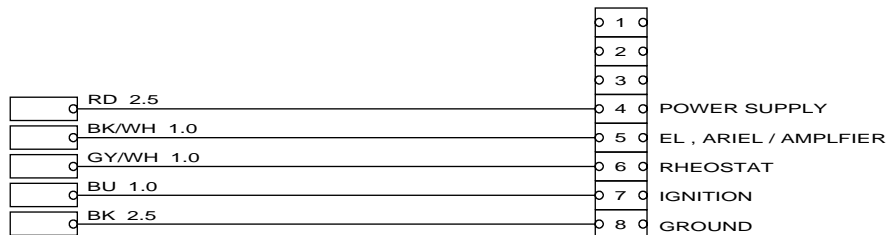

A-CONNECTOR

D930A060

Подсоединение, питание

Штырь 4 = Питание 12 В

Штырь 5 = Мотор антенны

Штырь 6 = Освещение шкалы

Штырь 7 = Возбуждение 12 В

Штырь 8 = Земля