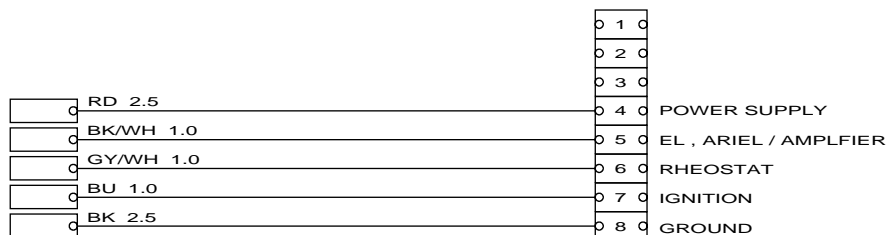

A-CONNECTOR

D930A060

Подсоединение, питание

Штырь 4 = Питание 12 В

Штырь 5 = Мотор антенны

Штырь 6 = Освещение шкалы

Штырь 7 = Возбуждение 12 В

Штырь 8 = Земля